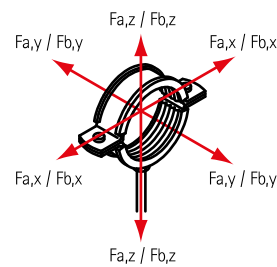

BIS Fix Konzoly – lehké (BUP1000)

(E 05 49)

Vlastnosti a výhody

- flexibilní využití konzole pro vysoké síly až 5 kN (v závislosti na situaci, podrobný návrh na základě technického poradenství)
- testováno jako zvukově izolovaný pevný bod s objímkami pro těžké upevnění
- může být použita jako pevný bod ve spojení s 2 nebo 3 těžkými objímkami typu HD500 (až do 140 mm) nebo HD1501 (až do 154 mm)
- utahovací moment 75 Nm pro upevňovací šrouby konzoly
- pro přichycení k objektu jsou doporučeny kovové kotvy M12
- plynule nastavitelná výška a sklon, vysoká ochrana proti korozi
- materiál: ocel 1.0332
- povrchová úprava:
 - výrobek je součástí systému Walraven BIS UltraProtect® 1000
 - vhodné pro vnitřní i vnější instalace
 - testováno dle ISO 9227, test v solné mlze min. 1 000 hodin (max. 5% koroze)

Výr. č.	L	B	H	h	d1	k	M.Bal.	Hmot./MJ
		(mm)	(mm)	(mm)	(mm)	(mm)		(g)
6698204	70 mm	136	110 - 167	150	13 x 9	90	- *	3000.00

* V závislosti na situaci, kontaktujte technickou podporu společnosti Walraven o radu ohledně bezpečného zatížení.