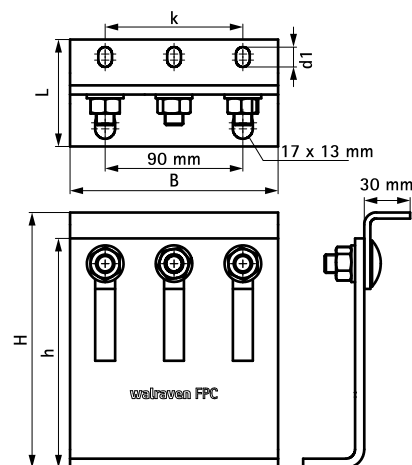

Doplňky

- BIS Objímky pro těžké upevnění HD1501 (BUP1000)
- BIS Objímky pro těžké upevnění HD1501 (BUP1000)
- BIS Objímky pro těžké upevnění HD1501

Doplňky

- Walraven Objímky pro těžké upevnění HD500
- Walraven Objímky pro těžké upevnění HD500 (BUP1000)
- Walraven Objímky pro těžké upevnění