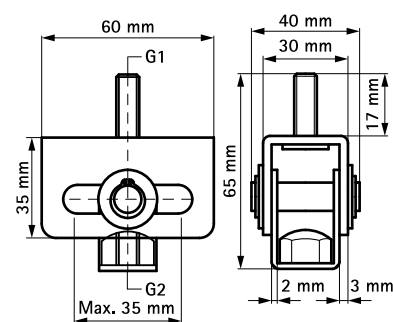

BIS Kluzné spoje

pro upevnění s kluznými uloženími

(E 10 15)

Vlastnosti a výhody

- pro instalace na větší vzdálenost, pro vodící objímky
- nenáročné na prostor u stropu; může být použito pouze pro montáž na strop (zavěšení)
- ekonomické řešení při nízké roztažnosti
- kompatibilní se všemi lištovými systémy Walraven
- materiál: ocel
- pozinkováno

Výr. č.	G1	G2	F _{a,z} (N)	M.Bal.	Hmot./MJ (g)
6653310	M10	M8/10	1 500	50	206.00

Doplňky

Walraven Závitové kolíky
Walraven Závitové tyče
WDI1 Úderové kotvy

Alternativa

BIS Kluzná uložení (BUP1000)
BIS Kluzná uložení