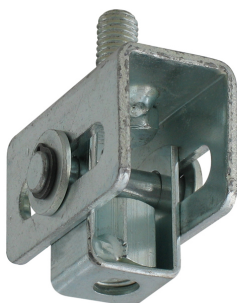

BIS Kluzné spoje

pro upevnění s kluznými uloženími

(E 10 15)

Vlastnosti a výhody

- pro instalace na větší vzdálenost, pro vodící objímky
- nenáročné na prostor u stropu; může být použito pouze pro montáž na strop (zavěšení)
- ekonomické řešení při nízké roztažnosti
- kompatibilní se všemi lištovými systémy Walraven
- materiál: ocel
- pozinkováno

Výr. č.	G1	G2	F _{a,z} (N)	M.Bal.	Hmot./MJ (g)
6653310	M10	M8/10	1 500	50	206.00

Doplňky

Walraven Závitové kolíky
Walraven Závitové tyče
WDI1 Úderové kotvy

Alternativa

BIS Kluzná uložení (BUP1000)
BIS Kluzná uložení