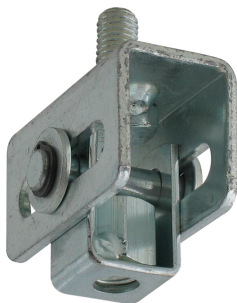

## BIS Kluzné spoje

pro upevnění s kluznými uloženími

(E 10 15)

### Vlastnosti a výhody

- pro instalace na větší vzdálenost, pro vodící objímky
- nenáročné na prostor u stropu; může být použito pouze pro montáž na strop (zavěšení)
- ekonomické řešení při nízké roztažnosti
- kompatibilní se všemi lištovými systémy Walraven
- materiál: ocel
- pozinkováno