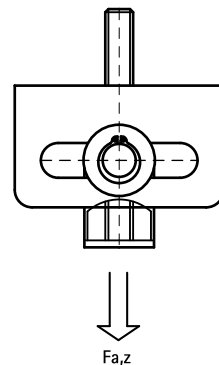

## BIS Kluzné spoje

pro upevnění s kluznými uloženími

(E 10 15)

### Vlastnosti a výhody

- pro instalace na větší vzdálenost, pro vodící objímky
- nenáročné na prostor u stropu; může být použito pouze pro montáž na strop (zavěšení)
- ekonomické řešení při nízké roztažnosti
- kompatibilní se všemi lištovými systémy Walraven
- materiál: ocel
- pozinkováno