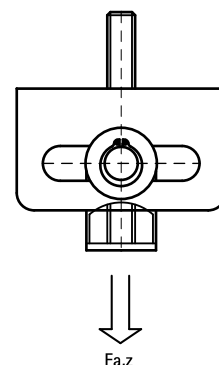

BIS Kluzné spoje

pro upevnění s kluznými uloženími

(E 10 15)

Vlastnosti a výhody

- pro instalace na větší vzdálenost, pro vodící objímky
- nenáročné na prostor u stropu; může být použito pouze pro montáž na strop (zavěšení)
- ekonomické řešení při nízké roztažnosti
- kompatibilní se všemi lištovými systémy Walraven
- materiál: ocel
- pozinkováno

Výr. č.	G1	G2	F _{a,z} (N)	M.Bal.	Hmot./MJ (g)
6653310	M10	M8/10	1 500	50	206.00

Doplňky

Walraven Závitové kolíky
Walraven Závitové tyče
WDI1 Úderové kotvy

Alternativa

BIS Kluzná uložení (BUP1000)
BIS Kluzná uložení