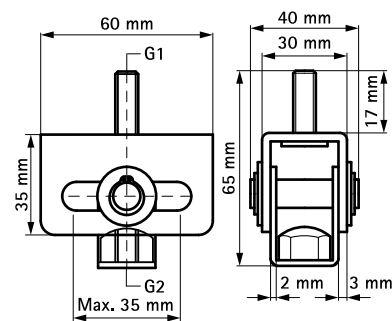

Vlastnosti a výhody

- pro instalace na větší vzdálenost, pro vodící objímky
- nenáročné na prostor u stropu; může být použito pouze pro montáž na strop (zavěšení)
- ekonomické řešení při nízké roztažnosti
- kompatibilní se všemi lištovými systémy Walraven
- materiál: ocel
- pozinkováno

Výr. č.	G1	G2	F_{a,z} (N)	M.Bal.	Hmot./MJ (g)
6653310	M10	M8/10	1 500	50	206.00