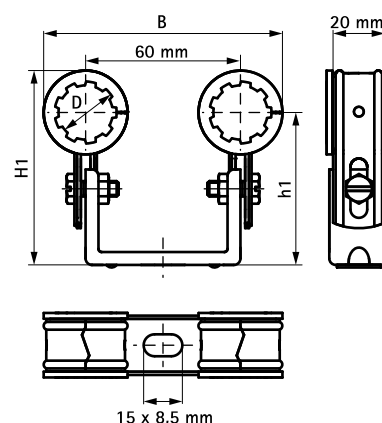

BIS Duplo dvojité objímky s gumou

(A 15 05)

pro kovové potrubí k topení 15 - 33 mm

Vlastnosti a výhody

- upevnění dvou objímek současně
- pro upevnění dvou potrubí
- šetří místo
- objímková pouzdra vyztužená
- dvoudílná objímka s vnitřním uzavíráním
- upevnění je vyztuženo pro extra sílu
- izolace potrubí může být snadno přidána
- předgalvanizováno: Sendzimirové zinkování
- zvukově izolační vložka dle DIN 4109
- nastavitelná vzdálenost mezi potrubím a stěnou
- materiál: ocel
- s gumou odolnou proti stárnutí

Vyr. č.	D (mm)	D (°)	DN	B (mm)	H1 (mm)	h1 (mm)	Barva	F _{a,z} (N)	F _{a,x} (N)	M.Bal.
3211015	15	-	-	82	58 - 74	48 - 64	Bílá, TPE	100	200	25
3211022	22	1/2	15	89	65 - 81	51 - 67	Bílá, TPE	110	330	25
3215015	15	-	-	82	58 - 74	48 - 64	Černá, EPDM	100	200	25
3215017	18	3/8	10	85	61 - 77	51 - 67	Černá, EPDM	100	200	25
3215021	22	1/2	15	89	65 - 81	51 - 67	Černá, EPDM	110	330	25
3215027	28	3/4	20	95	71 - 87	54 - 70	Černá, EPDM	110	330	25
3215033	33	1	25	104	76 - 92	57 - 73	Černá, EPDM	110	330	25