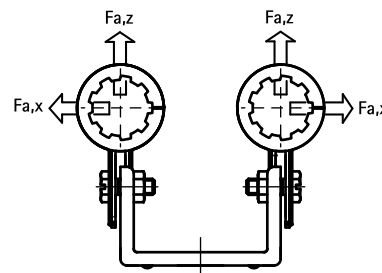

BIS Duplo dvojité objímky s gumou

(A 15 05)

pro kovové potrubí k topení 15 - 33 mm

Vlastnosti a výhody

- upevnění dvou objímek současně
- pro upevnění dvou potrubí
- šetří místo
- objímková pouzdra vyztužená
- dvoudílná objímka s vnitřním uzavíráním
- upevnění je vyztuženo pro extra sílu
- izolace potrubí může být snadno přidána
- předgalvanizováno: Sendzimirové zinkování
- zvukově izolační vložka dle DIN 4109
- nastavitelná vzdálenost mezi potrubím a stěnou
- materiál: ocel
- s gumou odolnou proti stárnutí

Vyr. č.	D (mm)	D (°)	DN	B (mm)	H1 (mm)	h1 (mm)	Barva	F _{a,z} (N)	F _{a,x} (N)	M.Bal.
3211015	15	-	-	82	58 - 74	48 - 64	Bílá, TPE	100	200	25
3211022	22	1/2	15	89	65 - 81	51 - 67	Bílá, TPE	110	330	25
3215015	15	-	-	82	58 - 74	48 - 64	Černá, EPDM	100	200	25
3215017	18	3/8	10	85	61 - 77	51 - 67	Černá, EPDM	100	200	25
3215021	22	1/2	15	89	65 - 81	51 - 67	Černá, EPDM	110	330	25
3215027	28	3/4	20	95	71 - 87	54 - 70	Černá, EPDM	110	330	25
3215033	33	1	25	104	76 - 92	57 - 73	Černá, EPDM	110	330	25