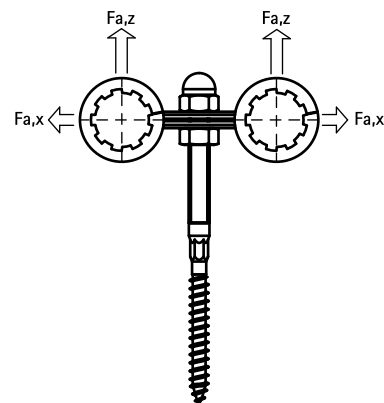

BIS Double stěnové objímky s gumou

(A 15 10)

pro kovové potrubí k topení 15 - 33 mm

Vlastnosti a výhody

- pro upevnění dvou potrubí
- dvoudílná objímka s vnitřním uzavíráním
- kombinovaný šroub s osazením, matice je nutná k uzavření objímek
- materiál: ocel
- předgalvanizováno: Sendzimirové zinkování
- zvukově izolační vložka dle DIN 4109
- s gumou odolnou proti stárnutí

Výr. č.	D (mm)	D (°)	DN	B (mm)	H (mm)	k (mm)	F _{a,z} (N)	F _{a,x} (N)	M.Bal.	Hmot./MJ (g)
3535015	15	-	-	87	124	60	230	200	25	95.00
3535017	18	3/8	10	89	125	60	230	200	25	100.00
3535021	22	1/2	15	93	126	60	230	330	25	104.00
3535027	28	3/4	20	98	129	60	230	330	25	113.00
3535033	33	1	25	115	133	70	230	330	25	128.00