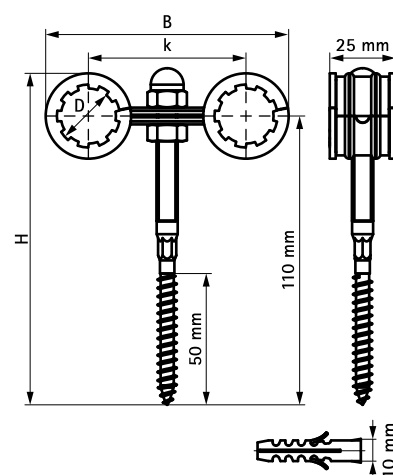

BIS Double stěnové objímky s gumou

(A 15 10)

pro kovové potrubí k topení 15 - 33 mm

Vlastnosti a výhody

- pro upevnění dvou potrubí
- dvoudílná objímka s vnitřním uzavíráním
- kombinovaný šroub s osazením, matice je nutná k uzavření objímek
- materiál: ocel
- předgalvanizováno: Sendzimirové zinkování
- zvukově izolační vložka dle DIN 4109
- s gumou odolnou proti stárnutí

Výr. č.	D (mm)	D (°)	DN	B (mm)	H (mm)	k (mm)	F _{a,z} (N)	F _{a,x} (N)	M.Bal.	Hmot./MJ (g)
3535015	15	-	-	87	124	60	230	200	25	95.00
3535017	18	3/8	10	89	125	60	230	200	25	100.00
3535021	22	1/2	15	93	126	60	230	330	25	104.00
3535027	28	3/4	20	98	129	60	230	330	25	113.00
3535033	33	1	25	115	133	70	230	330	25	128.00