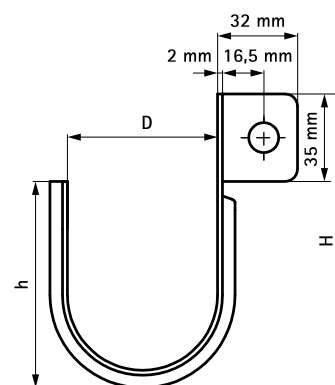

BIS Cablefix

40 - 100 mm

(J 58 20)

679 4 040 /
679 4 060

679 4 080 /
679 4 100 /

Vlastnosti a výhody

- pro upevnění všech druhů elektrických kabelů nízkého a středního napětí, telekomunikačních kabelů a potrubí pro ochranu kabelů
- snadná instalace bez nářadí
- různé typy kabelů mohou být instalovány společně
- izolační nátěr pro elektrické kabely
- výrobek č. 6794XXX: materiál: ocel, předgalvanizováno + poplastování

Výr. č.	D (mm)	H (mm)	h (mm)	PÚ.	M.Bal.
6794040	40	91	47	poplastováno	25
6794060	60	111	68	poplastováno	25
6794080	80	130	86	poplastováno	25
6794100	100	121	104	poplastováno	25

679 4 040 /
679 4 060

679 4 080 /
679 4 100