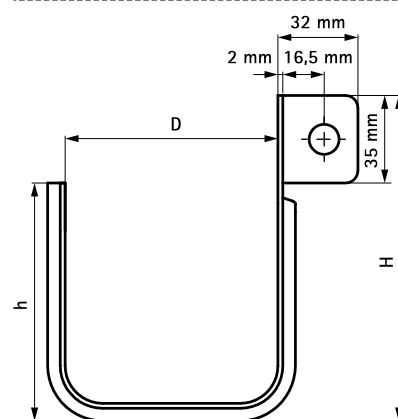

BIS Cablefix

40 - 100 mm

(J 58 20)

679 4 040 /
679 4 060

679 4 080 /
679 4 100 /

Vlastnosti a výhody

- pro upevnění všech druhů elektrických kabelů nízkého a středního napětí, telekomunikačních kabelů a potrubí pro ochranu kabelů
- snadná instalace bez nářadí
- různé typy kabelů mohou být instalovány společně
- izolační nátěr pro elektrické kabely
- výrobek č. 6794XXX: materiál: ocel, předgalvanizováno + poplastování

Výr. č.	D (mm)	H (mm)	h (mm)	PÚ.	M.Bal.
6794040	40	91	47	poplastováno	25
6794060	60	111	68	poplastováno	25
6794080	80	130	86	poplastováno	25
6794100	100	121	104	poplastováno	25

679 4 040 /
679 4 060

679 4 080 /
679 4 100