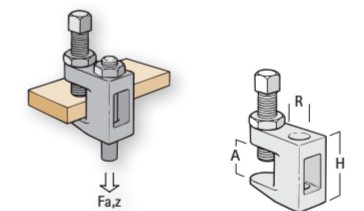

Heavy Duty Fixings

BIS Beam Clamps Model C