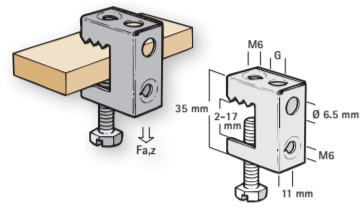

### Britclips® Beam Clips

Part No.	Code	A (mm)	h (mm)	Fa.z (N)
EP50020004	BC125	2 - 4	21	720
EP50020009	BC250	5 - 9	23	900
EP50020016	BC500	10 - 16	29	900
EP50020020	BC750	17 - 20	34	900
EM50020030	BC1000	23 - 30	40	900

### Britclips® Master Clamps

Part No.	Code	G (mm)	Fa.z (N)
EP53420717	MC	Ø 6.5	550
EM53421117	MC10	Ø 11.0	550