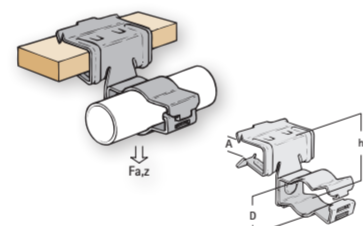

### Britclips® Cable Run Clips

Part No.	Code	A (mm)	D (mm)
EP52020704	CR26	2 - 4	6.0 - 7.0
EP52020904	CR27	2 - 4	7.0 - 9.0
EP52021104	CR210	2 - 4	10.0 - 11.0
EP52021404	CR212	2 - 4	12.0 - 14.0
EM52021804	CR215	2 - 4	15.0 - 18.0
EP52022404	CR219	2 - 4	19.0 - 24.0
EP52023004	CR225	2 - 4	25.0 - 30.0
EP52020707	CR46	4 - 7	6.0 - 7.0
EP52020907	CR47	4 - 7	7.0 - 9.0
EP52021107	CR410	4 - 7	10.0 - 11.0
EP52021407	CR412	4 - 7	12.0 - 14.0
EP52021807	CR415	4 - 7	15.0 - 18.0
EP52022407	CR419	4 - 7	19.0 - 24.0
EP52023007	CR425	4 - 7	25.0 - 30.0
EP52020712	CR86	8 - 12	6.0 - 7.0
EP52020912	CR87	8 - 12	7.0 - 9.0
EP52021112	CR810	8 - 12	10.0 - 11.0
EP52021412	CR812	8 - 12	12.0 - 14.0
EP52021812	CR815	8 - 12	15.0 - 18.0
EP52022412	CR819	8 - 12	19.0 - 24.0
EP52023012	CR825	8 - 12	25.0 - 30.0

### Britclips® Cable Run Clips

Part No.	Code	A (mm)
EP52020020	CRA	12 - 20

### Britclips® Beam Clips / Locking Unit Combinations

Part No.	Code	A (mm)	D (mm)	h (mm)	Fa.z (N)
EM50122404	BLCC12 - 50	2 - 4	20 - 22	16	450
EM50122604	BLCC12 - 75	2 - 4	23 - 25	16	450
EM50122504	BLCC12 - 575	2 - 4	20 - 25	16	450
EM50124004	BLCC12 - 125	2 - 4	33 - 40	16	450
EM50122409	BLCC25 - 50	5 - 9	20 - 22	16	450
EM50122609	BLCC25 - 75	5 - 9	23 - 25	16	450
EM50122509	BLCC25 - 575	5 - 9	20 - 25	16	450
EM50123209	BLCC25 - 100	5 - 9	26 - 32	16	450
EM50122416	BLCC50 - 50	10 - 16	20 - 22	30	450
EM50122616	BLCC50 - 75	10 - 16	23 - 25	30	450
EM50122516	BLCC50 - 575	10 - 16	20 - 25	30	450
EM50123216	BLCC50 - 100	10 - 16	26 - 32	30	450
EM50122420	BLCC75 - 50	17 - 20	20 - 22	32	450
EM50122620	BLCC75 - 75	17 - 20	23 - 25	32	450
EM50122520	BLCC75 - 575	17 - 20	20 - 25	32	450
EM50123220	BLCC75 - 100	17 - 20	26 - 32	32	450
EM50124020	BLCC75 - 125	17 - 20	33 - 40	32	450