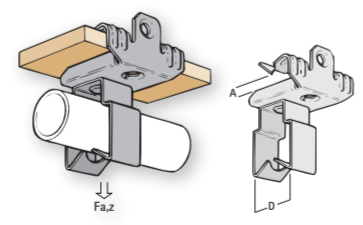

Britclips® Universal Beam Clips / Conduit Combination