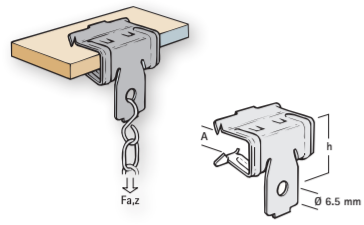

### Britclips® Beam Clips

Part No.	Code	A (mm)	h (mm)	Fa.z (N)
EP50020004	BC125	2 - 4	21	720
EP50020009	BC250	5 - 9	23	900
EP50020016	BC500	10 - 16	29	900
EP50020020	BC750	17 - 20	34	900
EM50020030	BC1000	23 - 30	40	900