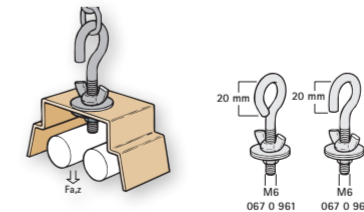

BIS Eye Bolt Assemblies