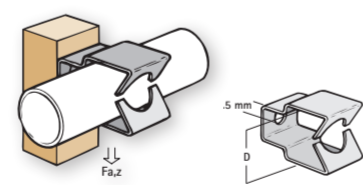

Britclips® Snap-In Conduit Clip