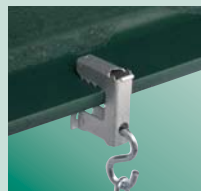

BISCLIPS® Tiger inovovaná víceúčelová příchytka

Pro závitovou tyč
(vertikálně)

Pro závitovou tyč
(horizontálně)

Pro ocelové lanko

Pro S háček

Pro vrt
(s BISCLIPS® ICP Clip)

Pro stahovací pásku

Pro víceúčelové použití

- Víceúčelová příchytka upevňovaná naražením
- Pro upevnění elektroinstalačních trubek, kabelů, vedení atd.
- Včetně BISCLIPS® ICP Clip pro upevnění pomocí vrutu
- Pro upevnění háků a závěsů na natřené ocelové nosníky
- Rychlé a snadné použití!

BISCLIPS® Tiger inovovaná víceúčelová příchytka

Příklady upevnění

*Ověřené zatížení na 6 mm nosníku s axiálním tahem závitové tyče M6: 1.200 N (bezpečnostní faktor 4:1) - zkušební protokol CSTB - ED / 05-022.

CSTB

Aplikace

Umístěte BISCLIPS® Tiger na ocelový nosík, natlučte nebo zatlačte rukou. Určeno pro statické zatížení a jednorázové použití. Pozor: Nevhodné pro obrácené použití.

Technické parametry

- Materiál: pružinová ocel (typ C67S odpovídá EN10132)
- Povrchová úprava: nátěr Magni®, 2 vrstvy (odolnost proti solné mlze 600 hodin) - vhodná pro venkovní použití