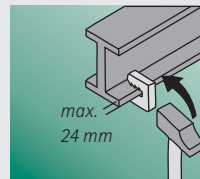

Technické parametry

- Materiál: pružinová ocel (typ C67S odpovídá EN10132)
- Povrchová úprava: nátěr Magni®, 2 vrstvy (odolnost proti solné mlze 600 hodin) - vhodná pro venkovní použití

Výrobek č.	Označení	A (mm)	B (mm)	H (mm)	Kart.	Krab.
5189 0 008	TIGER 8B	2 - 8	30	30	10**	100
5180 3 208	TIGER 8R	2 - 8	30	30	25	250
5180 5 208	TIGER 8	2 - 8	30	30	100	500
5189 0 016	TIGER 16B	8 - 16	32	38	10**	100
5180 3 216	TIGER 16R	8 - 16	32	38	25	250
5180 5 216	TIGER 16	8 - 16	32	38	100	500
5189 0 024	TIGER 24B	16 - 24	42	48	10**	100
5180 2 224	TIGER 24R	16 - 24	42	48	20	200
5180 4 224	TIGER 24	16 - 24	42	48	50	500

**Sáček