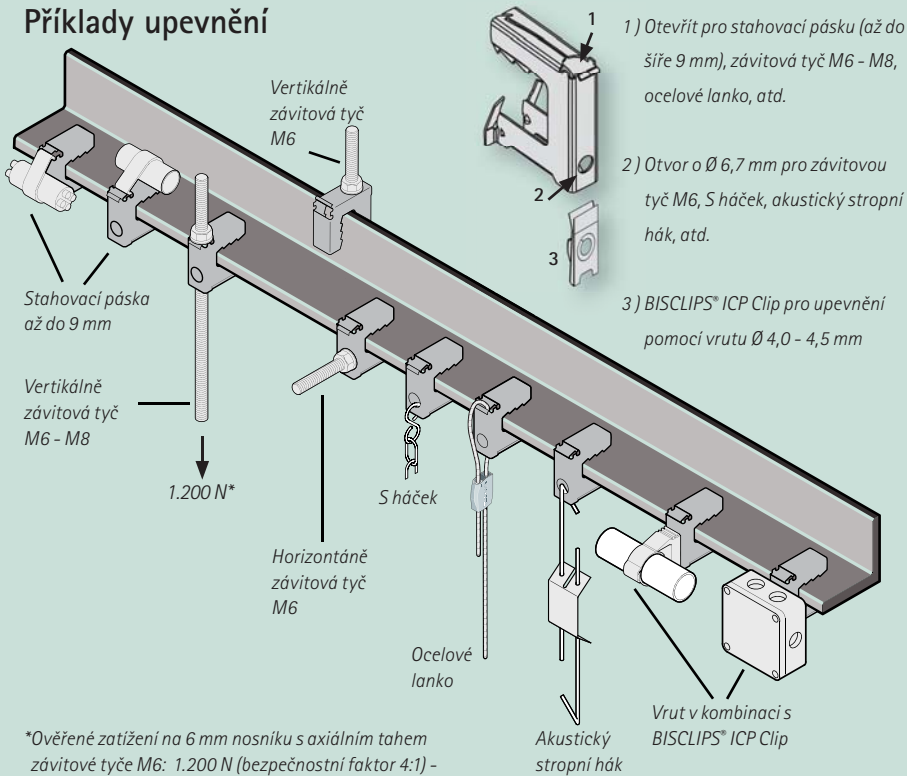

BISCLIPS® Tiger inovovaná víceúčelová příchytka

Pro závitovou tyč
(vertikálně)

Pro závitovou tyč
(horizontálně)

Pro ocelové lanko

Pro S háček

Pro vrt
(s BISCLIPS® ICP Clip)

Pro stahovací pásku

Pro víceúčelové použití

- Víceúčelová příchytka upevňovaná naražením
- Pro upevnění elektroinstalačních trubek, kabelů, vedení atd.
- Včetně BISCLIPS® ICP Clip pro upevnění pomocí vrutu
- Pro upevnění háků a závěsů na natřené ocelové nosníky
- Rychlé a snadné použití!

BISCLIPS® Tiger inovovaná víceúčelová příchytka

Příklady upevnění

*Ověřené zatížení na 6 mm nosníku s axiálním tahem závitové tyče M6: 1.200 N (bezpečnostní faktor 4:1) - zkušební protokol CSTB - ED / 05-022.

CSTB

Aplikace

Umístěte BISCLIPS® Tiger na ocelový nosík, natlučte nebo zatlačte rukou. Určeno pro statické zatížení a jednorázové použití. Pozor: Nevhodné pro obrácené použití.

Technické parametry

- Materiál: pružinová ocel (typ C67S odpovídá EN10132)
- Povrchová úprava: nátěr Magni®, 2 vrstvy (odolnost proti solné mlze 600 hodin) - vhodná pro venkovní použití