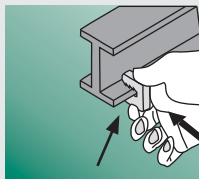

Technické parametry

- Materiál: pružinová ocel (typ C67S odpovídá EN10132)
- Povrchová úprava: nátěr Magni®, 2 vrstvy (odolnost proti solné mlze 600 hodin) - vhodná pro venkovní použití

Výrobek č.	Označení	A (mm)	B (mm)	H (mm)	Kart.	Krab.
5189 0 008	TIGER 8B	2 - 8	30	30	10**	100
5180 3 208	TIGER 8R	2 - 8	30	30	25	250
5180 5 208	TIGER 8	2 - 8	30	30	100	500
5189 0 016	TIGER 16B	8 - 16	32	38	10**	100
5180 3 216	TIGER 16R	8 - 16	32	38	25	250
5180 5 216	TIGER 16	8 - 16	32	38	100	500
5189 0 024	TIGER 24B	16 - 24	42	48	10**	100
5180 2 224	TIGER 24R	16 - 24	42	48	20	200
5180 4 224	TIGER 24	16 - 24	42	48	50	500

**Sáček