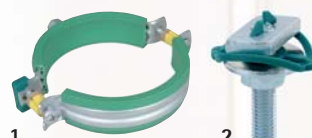

1. BIS Bifix® 5000 G2
2. BIS RapidRail® Hammerfix

Vi använde