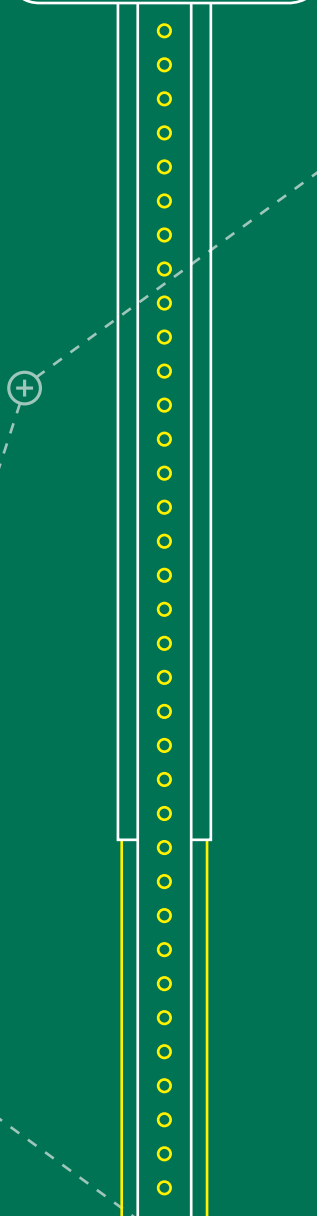

## Nowość: Britclips® RSWB

Uniwersalna szyna ścienna o regulowanej szerokości

Britclips® RSWB

+ Uniwersalna szyna ścienna

+ Łatwa w montażu

+ Regulowana szerokość

+ Współpracuje z innymi mocowaniami Walraven

# Uniwersalna szyna ścienna