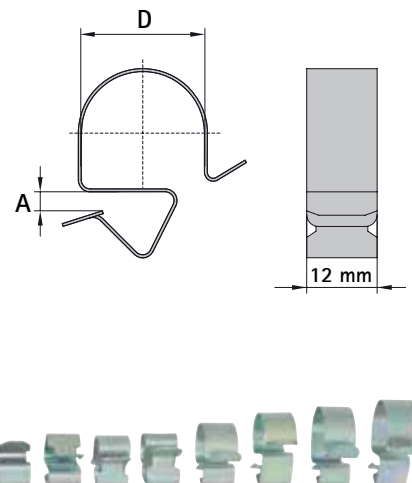

Szybkie mocowanie kabli i rurek kablowych

Britclips GAM8® jest unikalnym klipsem mocującym kable i rurki kablowe do kształtowników stalowych 2-12 mm. Zaledwie 8 rozmiarów wystarczy, aby zamocować wszystkie typy rurek elektrycznych o średnicy 6-32 mm. Uniwersalne wymiary ułatwią logistykę i zwiększą ilość wolnego miejsca na półce. Zapakowane w praktyczne plastikowe pudełko, które będzie pomocne w organizacji magazynu. Klips może być używany wewnątrz i na zewnątrz budynku.

Informacje techniczne

- Materiał : stal sprężynowa (typu C67S zgodnie z EN10132)
- Pokrycie powierzchni: Ocynkowane elektrolitycznie (min. 400 godzin odporności we teście mgły solnej)

Nr kat.	Kod	D (mm)	A (mm)	Opakowanie (szt.)
5209 0 709	GAM8 7 9	6 – 9	2 – 7	100
5209 0 714	GAM8 7 14	10 – 14	2 – 7	100
5209 0 721	GAM8 7 21	15 – 21	2 – 7	100
5209 0 732	GAM8 7 32	22 – 32	2 – 7	100
5209 1 209	GAM8 12 9	6 – 9	8 – 12	100
5209 1 214	GAM8 12 14	10 – 14	8 – 12	100
5209 1 221	GAM8 12 21	15 – 21	8 – 12	100
5209 1 232	GAM8 12 32	22 – 32	8 – 12	100

Do stosowania tylko przy obciążeniach statycznych.