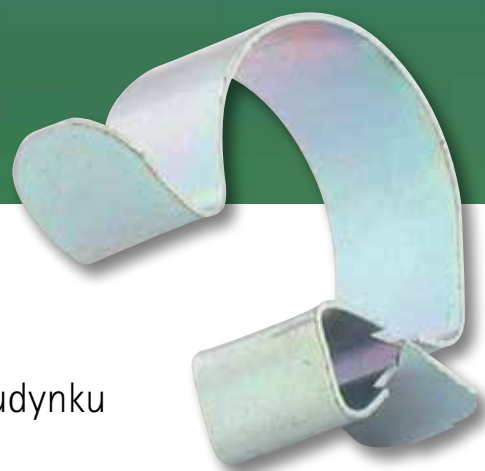

Optymalny klips

Britclips® GAM8

Optymalny klips do użytku wewnątrz i na zewnątrz budynku

Britclips® GAM8

Zaledwie 8 rozmiarów
dla wszystkich typów
rurek elektrycznych
(Ø 6-32 mm)

Do użytku wewnątrz
i na zewnątrz

Zapakowany w plastikowe
pudełko z przezroczystym
przykryciem

Szybkie mocowanie kabli i rurek kablowych

Britclips GAM8® jest unikalnym klipsem mocującym kable i rurki kablowe do kształtowników stalowych 2-12 mm. Zaledwie 8 rozmiarów wystarczy, aby zamocować wszystkie typy rurek elektrycznych o średnicy 6-32 mm. Uniwersalne wymiary ułatwią logistykę i zwiększą ilość wolnego miejsca na półce. Zapakowane w praktyczne plastikowe pudełko, które będzie pomocne w organizacji magazynu. Klips może być używany wewnątrz i na zewnątrz budynku.

Informacje techniczne

- Materiał : stal sprężynowa (typu C67S zgodnie z EN10132)
- Pokrycie powierzchni: Ocynkowane elektrolitycznie (min. 400 godzin odporności we teście mgły solnej)

Nr kat.	Kod	D (mm)	A (mm)	Opakowanie (szt.)
5209 0 709	GAM8 7 9	6 – 9	2 – 7	100
5209 0 714	GAM8 7 14	10 – 14	2 – 7	100
5209 0 721	GAM8 7 21	15 – 21	2 – 7	100
5209 0 732	GAM8 7 32	22 – 32	2 – 7	100
5209 1 209	GAM8 12 9	6 – 9	8 – 12	100
5209 1 214	GAM8 12 14	10 – 14	8 – 12	100
5209 1 221	GAM8 12 21	15 – 21	8 – 12	100
5209 1 232	GAM8 12 32	22 – 32	8 – 12	100