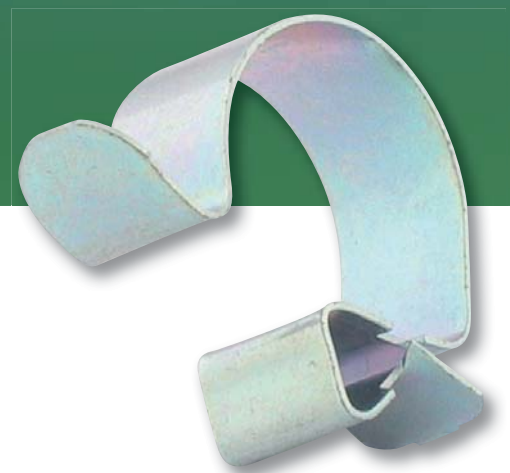

walraven

Intelligente,
tout simplement !

Britclips[®] GAM8

L'attache efficace pour l'intérieur et l'extérieur

Britclips® GAM8

Seulement 8 références
pour tous les diamètres

Pour l'intérieur
et l'extérieur

Boîtes plastiques
empilables et pratiques

Fixation rapide des câbles et des tubes

Les attaches Britclips® GAM8 permettent de fixer facilement et rapidement les câbles et les tubes sur des poutrelles acier. Les huit références de la gamme Britclips® GAM8 suffisent pour couvrir toutes les dimensions courantes : de 2 à 12 mm d'épaisseur pour la poutrelle, et de 6 à 32 mm de diamètre pour l'élément à fixer. Grâce à leur traitement de surface performant, les attaches peuvent être installées aussi bien à l'extérieur qu'à l'intérieur.

Caractéristiques

- Matière : acier ressort (type C67S, conforme à la norme EN10132)
- Traitement de surface : galvanisation électrolytique passivée CrIII (minimum 400 heures de résistance au brouillard salin)