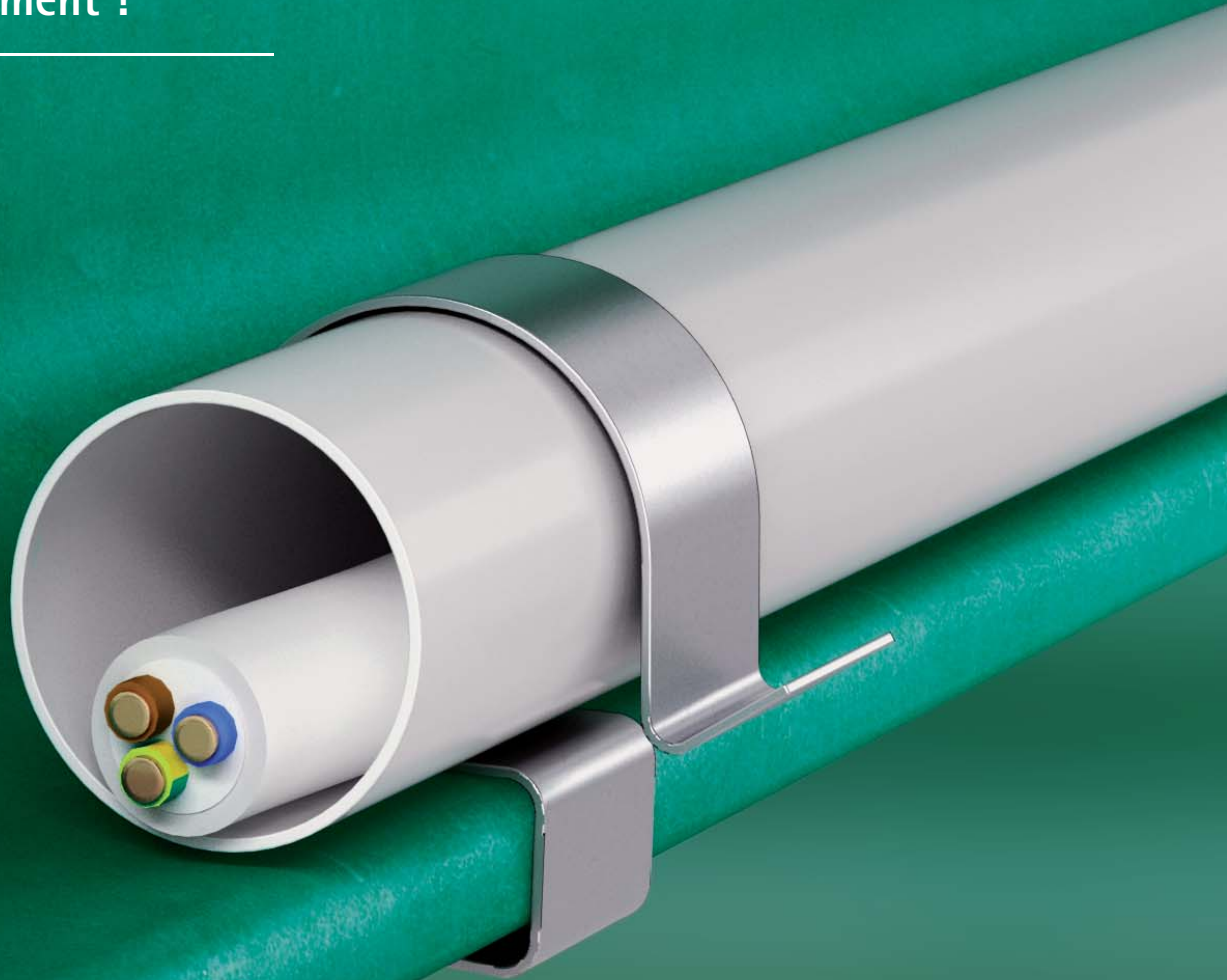

walraven

Intelligente,
tout simplement !

Britclips[®] GAM8

L'attache efficace pour l'intérieur et l'extérieur

Britclips® GAM8

Seulement 8 références
pour tous les diamètres

Pour l'intérieur
et l'extérieur

Boîtes plastiques
empilables et pratiques

Fixation rapide des câbles et des tubes

Les attaches Britclips® GAM8 permettent de fixer facilement et rapidement les câbles et les tubes sur des poutrelles acier. Les huit références de la gamme Britclips® GAM8 suffisent pour couvrir toutes les dimensions courantes : de 2 à 12 mm d'épaisseur pour la poutrelle, et de 6 à 32 mm de diamètre pour l'élément à fixer. Grâce à leur traitement de surface performant, les attaches peuvent être installées aussi bien à l'extérieur qu'à l'intérieur.

Caractéristiques

- Matière : acier ressort (type C67S, conforme à la norme EN10132)
- Traitement de surface : galvanisation électrolytique passivée CrIII (minimum 400 heures de résistance au brouillard salin)