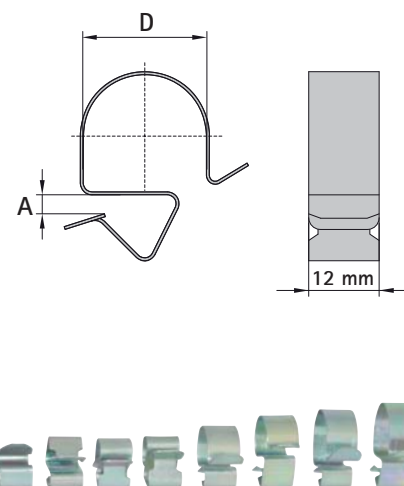

Fixation rapide des câbles et des tubes

Les attaches Britclips® GAM8 permettent de fixer facilement et rapidement les câbles et les tubes sur des poutrelles acier. Les huit références de la gamme Britclips® GAM8 suffisent pour couvrir toutes les dimensions courantes : de 2 à 12 mm d'épaisseur pour la poutrelle, et de 6 à 32 mm de diamètre pour l'élément à fixer. Grâce à leur traitement de surface performant, les attaches peuvent être installées aussi bien à l'extérieur qu'à l'intérieur.

Caractéristiques

- Matière : acier ressort (type C67S, conforme à la norme EN10132)
- Traitement de surface : galvanisation électrolytique passivée CrIII (minimum 400 heures de résistance au brouillard salin)

Code article	Code	D (mm)	A (mm)	Boîte empilable
5209 0 709	GAM8 7 9	6 - 9	2 - 7	100
5209 0 714	GAM8 7 14	10 - 14	2 - 7	100
5209 0 721	GAM8 7 21	15 - 21	2 - 7	100
5209 0 732	GAM8 7 32	22 - 32	2 - 7	100
5209 1 209	GAM8 12 9	6 - 9	8 - 12	100
5209 1 214	GAM8 12 14	10 - 14	8 - 12	100
5209 1 221	GAM8 12 21	15 - 21	8 - 12	100
5209 1 232	GAM8 12 32	22 - 32	8 - 12	100

Pour charges statiques uniquement.