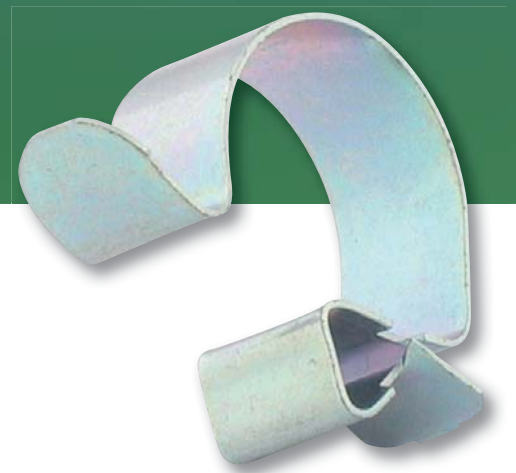

walraven

Intelligente,
tout simplement !

Britclips[®] GAM8

L'attache efficace pour l'intérieur et l'extérieur

Britclips® GAM8

Fixation rapide des câbles et des tubes

Les attaches Britclips® GAM8 permettent de fixer facilement et rapidement les câbles et les tubes sur des poutrelles acier. Les huit références de la gamme Britclips® GAM8 suffisent pour couvrir toutes les dimensions courantes : de 2 à 12 mm d'épaisseur pour la poutrelle, et de 6 à 32 mm de diamètre pour l'élément à fixer. Grâce à leur traitement de surface performant, les attaches peuvent être installées aussi bien à l'extérieur qu'à l'intérieur.

Caractéristiques

- Matière : acier ressort (type C67S, conforme à la norme EN10132)
- Traitement de surface : galvanisation électrolytique passivée CrIII (minimum 400 heures de résistance au brouillard salin)

Code article	Code	D (mm)	A (mm)	Boîte empilable
5209 0 709	GAM8 7 9	6 - 9	2 - 7	100
5209 0 714	GAM8 7 14	10 - 14	2 - 7	100
5209 0 721	GAM8 7 21	15 - 21	2 - 7	100
5209 0 732	GAM8 7 32	22 - 32	2 - 7	100
5209 1 209	GAM8 12 9	6 - 9	8 - 12	100
5209 1 214	GAM8 12 14	10 - 14	8 - 12	100
5209 1 221	GAM8 12 21	15 - 21	8 - 12	100
5209 1 232	GAM8 12 32	22 - 32	8 - 12	100