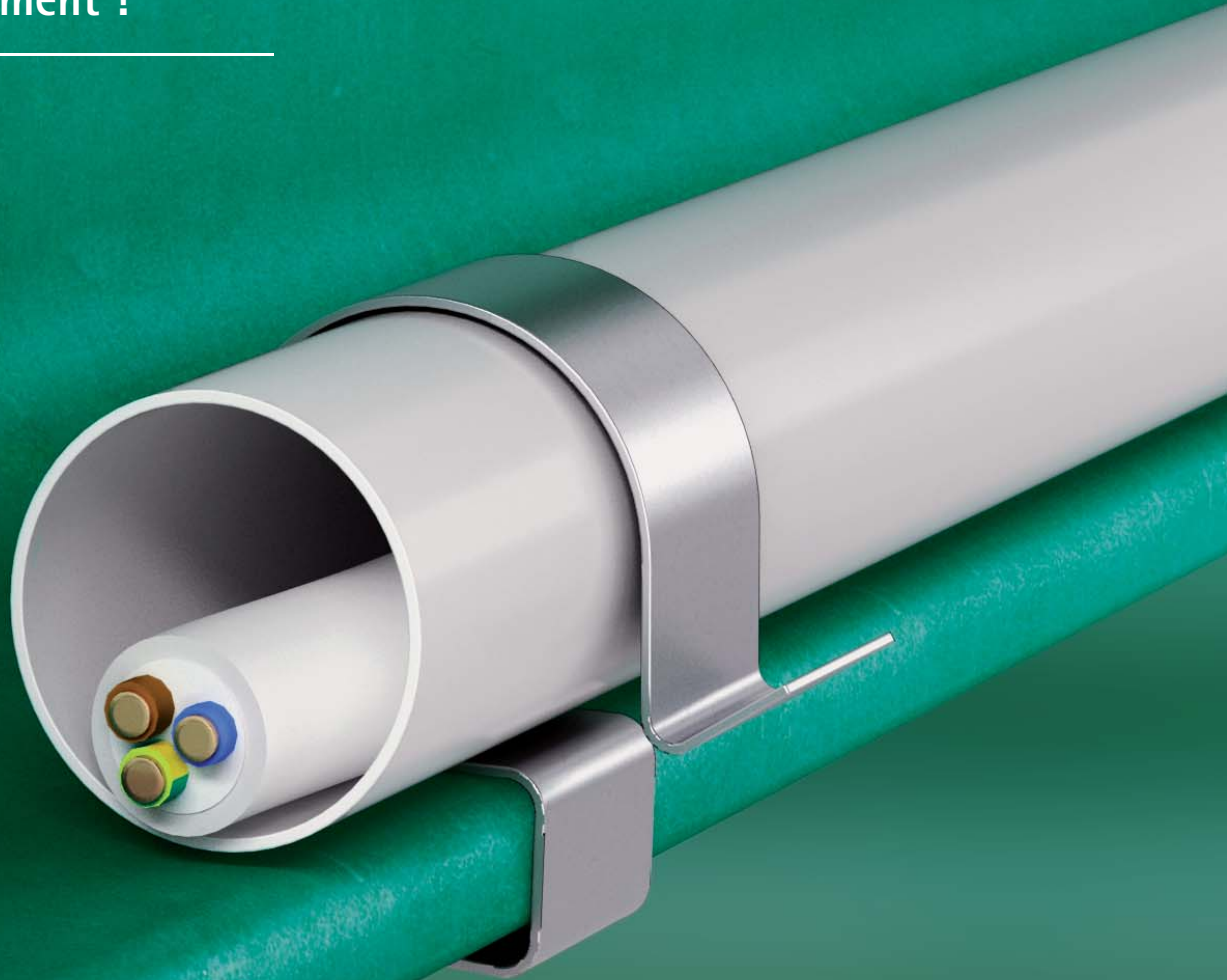

walraven

Intelligente,
tout simplement !

Britclips[®] GAM8

L'attache efficace pour l'intérieur et l'extérieur

Britclips® GAM8

Fixation rapide des câbles et des tubes

Les attaches Britclips® GAM8 permettent de fixer facilement et rapidement les câbles et les tubes sur des poutrelles acier. Les huit références de la gamme Britclips® GAM8 suffisent pour couvrir toutes les dimensions courantes : de 2 à 12 mm d'épaisseur pour la poutrelle, et de 6 à 32 mm de diamètre pour l'élément à fixer. Grâce à leur traitement de surface performant, les attaches peuvent être installées aussi bien à l'extérieur qu'à l'intérieur.

Caractéristiques

- Matière : acier ressort (type C67S, conforme à la norme EN10132)
- Traitement de surface : galvanisation électrolytique passivée CrIII (minimum 400 heures de résistance au brouillard salin)