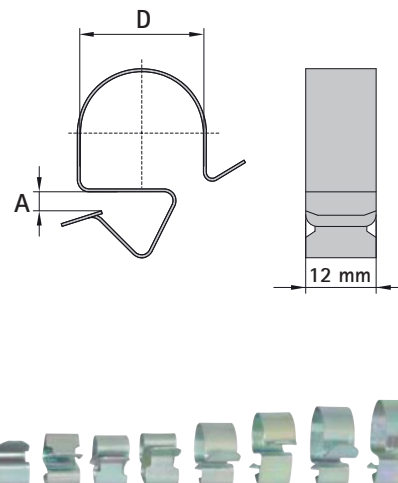

Fixation rapide des câbles et des tubes

Les attaches Britclips® GAM8 permettent de fixer facilement et rapidement les câbles et les tubes sur des poutrelles acier. Les huit références de la gamme Britclips® GAM8 suffisent pour couvrir toutes les dimensions courantes : de 2 à 12 mm d'épaisseur pour la poutrelle, et de 6 à 32 mm de diamètre pour l'élément à fixer. Grâce à leur traitement de surface performant, les attaches peuvent être installées aussi bien à l'extérieur qu'à l'intérieur.

Caractéristiques

- Matière : acier ressort (type C67S, conforme à la norme EN10132)
- Traitement de surface : galvanisation électrolytique passivée CrIII (minimum 400 heures de résistance au brouillard salin)

Code article	Code	D (mm)	A (mm)	Boîte empilable
5209 0 709	GAM8 7 9	6 - 9	2 - 7	100
5209 0 714	GAM8 7 14	10 - 14	2 - 7	100
5209 0 721	GAM8 7 21	15 - 21	2 - 7	100
5209 0 732	GAM8 7 32	22 - 32	2 - 7	100
5209 1 209	GAM8 12 9	6 - 9	8 - 12	100
5209 1 214	GAM8 12 14	10 - 14	8 - 12	100
5209 1 221	GAM8 12 21	15 - 21	8 - 12	100
5209 1 232	GAM8 12 32	22 - 32	8 - 12	100

Pour charges statiques uniquement.