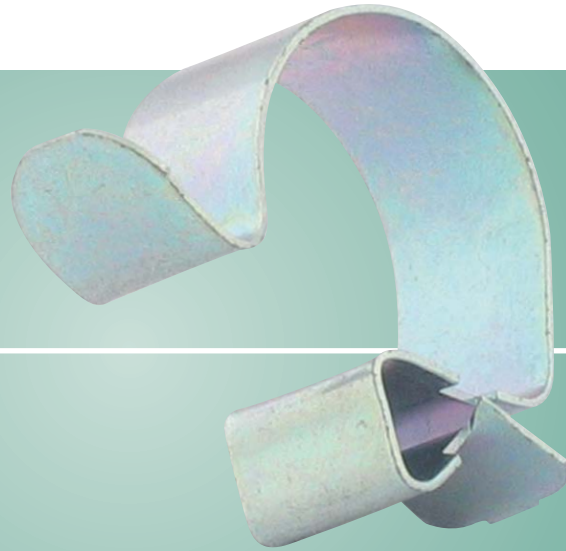

BISCLIPS® GAM8 Efektivní příchytka

Pro kabely, elektro potrubí

Praktické balení

Pouze 8 typů pro všechny průměry 6 – 32 mm

Výhody:

- Pro upevnění kabelů, elektro potrubí, atd. v \varnothing 6 - 32 mm, atd.
- Pro nosníky 2 - 12 mm
- I pro venkovní použití
- Kompaktní řada: pouze 8 typů
- Ušetříte místo v regálech a čas v logistice!

BISCLIPS® GAM8

Efektivní příchytka

BISCLIPS® GAM8 je unikátní příchytka pro upevnění potrubí nebo kabelů na ocelové nosníky. Řada GAM8 se skládá pouze z 8 typů. Nicméně to úplně stačí k tomu, abyste upevnili všechny typy elektro potrubí a kabely o \varnothing 6 – 32 mm. Příchytka je vhodná i pro

Výhody

- Pro upevnění kabelů, elektro potrubí, atd.
- Pro všechny typy potrubí o \varnothing 6 – 32 mm
- Pro nosníky 2 – 12 mm
- Kompaktní řada: ušetříte místo v regálech a čas v logistice!
- I pro venkovní použití
- Možno použít i pro jiné aplikace (statické zatížení povoleno)
- Baleno v plastových krabičkách s průhledným víčkem
- Materiál: pružinová ocel (typ C67S odpovídá EN10132)
- Povrchová úprava: CRIII, odolné proti korozi 600 hodin, testováno v solné páře dle DIN 50021