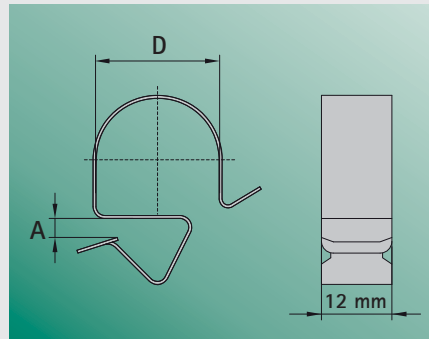

BISCLIPS® GAM8

Efektivní příchytka

BISCLIPS® GAM8 je unikátní příchytka pro upevnění potrubí nebo kabelů na ocelové nosníky. Řada GAM8 se skládá pouze z 8 typů. Nicméně to úplně stačí k tomu, abyste upevnili všechny typy elektro potrubí a kabely o \varnothing 6 – 32 mm. Příchytka je vhodná i pro

Výhody

- Pro upevnění kabelů, elektro potrubí, atd.
- Pro všechny typy potrubí o \varnothing 6 – 32 mm
- Pro nosníky 2 – 12 mm
- Kompaktní řada: ušetříte místo v regálech a čas v logistice!
- I pro venkovní použití
- Možno použít i pro jiné aplikace (statické zatížení povoleno)
- Baleno v plastových krabičkách s průhledným víčkem
- Materiál: pružinová ocel (typ C67S odpovídá EN10132)
- Povrchová úprava: CRIII, odolné proti korozi 600 hodin, testováno v solné páře dle DIN 50021