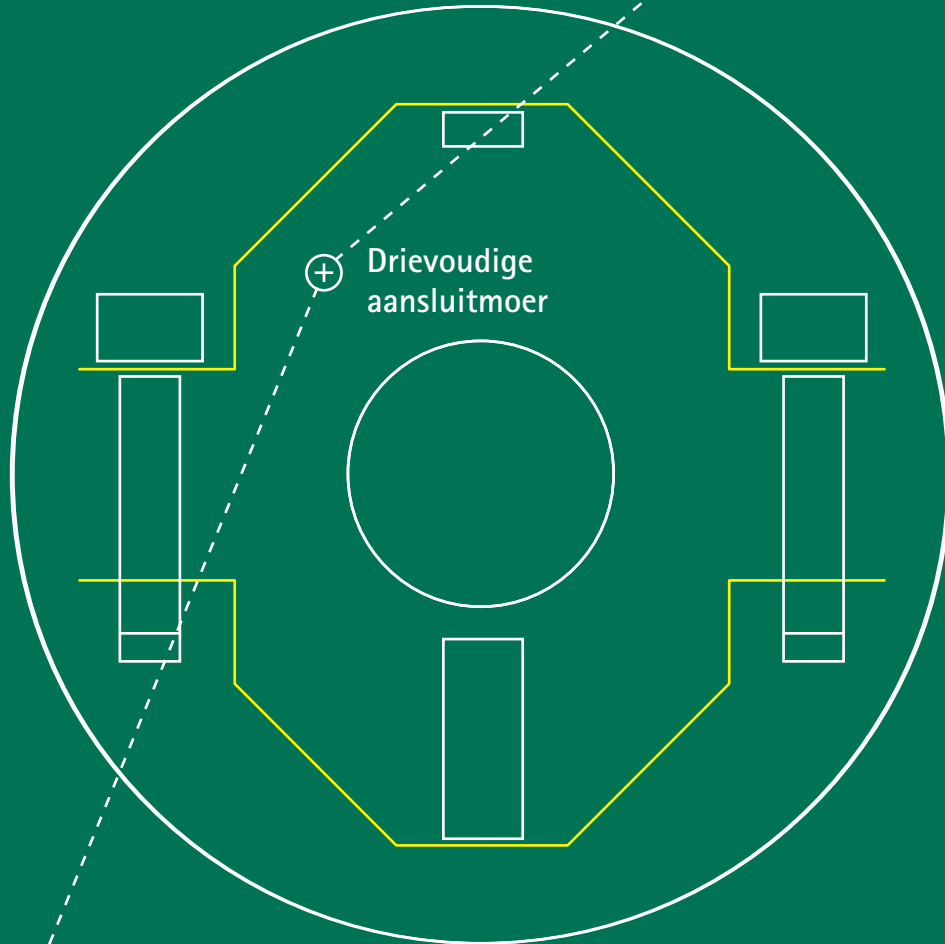

Warm of koud, wij hebben
de juiste isolatiebeugel!

BISOFIX[®] 88

Voor bevestiging van thermisch geïsoleerde leidingen

BISOFIX® 88

⊕ Rubberen inlage

⊕ Snel en eenvoudig te installeren

⊕ Installatie zonder afdichtingskit

*"Handig product,
eenvoudig te
installeren"*

Robert Veerhuis

Technische gegevens

Art. nr.	D (mm)	D (")	DN	G	B (mm)	b x s (mm)	Fa,z (N)	VPE 1
0880015	15.8	-	-	M8/M10/1/2"	75	40 x 30	180	10
0880017	17.2	3/8	10	M8/M10/1/2"	77	40 x 30	180	10
0880018	18.0	-	-	M8/M10/1/2"	78	40 x 30	180	10
0880021	21.3	1/2	15	M8/M10/1/2"	81	40 x 30	220	10
0880022	22.0	-	-	M8/M10/1/2"	82	40 x 30	220	10
0880027	26.9	3/4	20	M8/M10/1/2"	87	40 x 30	280	10
0880028	28.0	-	-	M8/M10/1/2"	88	40 x 30	280	10
0880033	33.7	1	25	M8/M10/1/2"	93	40 x 30	350	10
0880035	35.0	-	-	M8/M10/1/2"	95	40 x 30	350	10
0880042	42.4	1 1/4	32	M8/M10/1/2"	102	40 x 30	440	10
0880048	48.3	1 1/2	40	M8/M10/1/2"	108	40 x 30	500	10
0880054	54.0	-	-	M8/M10/1/2"	114	40 x 30	590	10
0880057	57.0	-	-	M8/M10/1/2"	117	40 x 30	590	10
0880060	60.3	2	50	M8/M10/1/2"	120	50 x 30	620	10
0880076	76.1	2 1/2	65	M8/M10/1/2"	136	50 x 30	1,180	10
0880089	88.9	3	80	M8/M10/1/2"	149	50 x 30	1,390	10
0880108	108.0	-	-	M8/M10/1/2"	188	60 x 40	2,240	10
0880114	114.3	4	100	M8/M10/1/2"	195	60 x 40	2,370	3
0880133	133.0	-	-	M8/M10/1/2"	213	60 x 40	2,760	5
0880139	139.7	5	125	M8/M10/1/2"	220	60 x 40	2,880	5
0880159	159.0	-	-	M12/1/2"	240	60 x 40	3,310	5
0880168	168.3	6	150	M12/1/2"	250	60 x 40	3,490	5
0880219	219.1	8	200	M16	340	100 x 60	4,550	5
0880273	273.2	10	250	M16	393	100 x 60	11,470	2
0880324	324.3	12	300	M20	448	100 x 60	13,600	2
0880355	355.6	14	350	M20	477	100 x 60	14,940	1
0880368	368.0	-	350	M20	492	120 x 60	18,550	1
0880406	406.4	16	400	M24	530	120 x 60	20,480	1