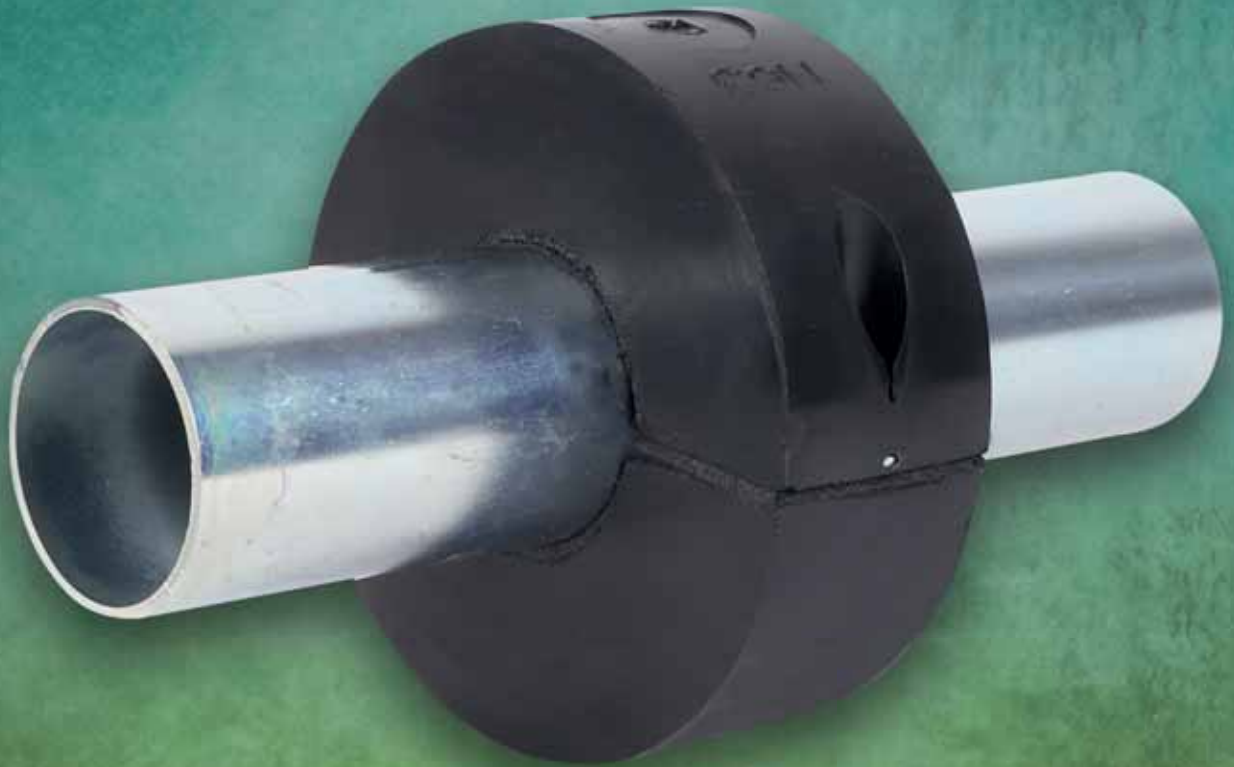

Warm of koud, wij hebben
de juiste isolatiebeugel!

BISOFIX[®] 88

Voor bevestiging van thermisch geïsoleerde leidingen

BISOFIX® 88

⊕ Rubberen inlage

⊕ Snel en eenvoudig te installeren

⊕ Installatie zonder afdichtingskit

BISOFIX® 88

In combinatie met airconditioning en installaties met een lage temperatuur

Productinformatie

BISOFIX® 88 isolatiebeugels bestaan uit stalen beugels, ingeschuimd in PUR hardschuim. De beugel is bedekt met rubberen foam voor geluidsisolatie. Hierdoor is de BISOFIX® 88 effectief in het voorkomen van zowel warmteverlies als geluidsoverdracht. De aansluitmoer van de BISOFIX® 88 beschikt over drie verschillende draadaansluitingen, zodat deze te combineren is met M8, M10 en 1/2" draad of buizen tot 139 mm. Voor grotere dimensies lopen de draadaansluitingen op tot M24 voor DN400 buizen. Deze beugels kunnen gebruikt worden voor installaties met zachte elastomeer isolatie of hardschuim isolatie. Het snel en eenvoudig installeren van de beugel gaat met het aandraaien van twee zeskantbouten aan de binnenzijde. Bij diameters groter dan DN250 wordt dit gedaan met twee M16 bouten aan de buitenzijde. Dat is een slimme oplossing!

De juiste manier van installeren geeft het beste resultaat
Zorg altijd dat u de isolatiebeugels op de juiste manier positioneert.

Voordelen en kenmerken

- Tweeschroevenbeugel ingeschuimd in PUR hardschuim
- Voor bevestiging van thermisch geïsoleerde buis van staal, koper of RVS
- Geen afdichtmiddel tussen de twee delen nodig vanwege de rubberen inlage
- Dampdicht verlijmen met buisisolatie is verplicht
- Goed bestand tegen invloed van chemicaliën
- Gebruikstemperatuur van -50 °C tot +105 °C
- Polyurethaan dichtheid 250 kg/m³
- Brandbaarheidsklasse B2