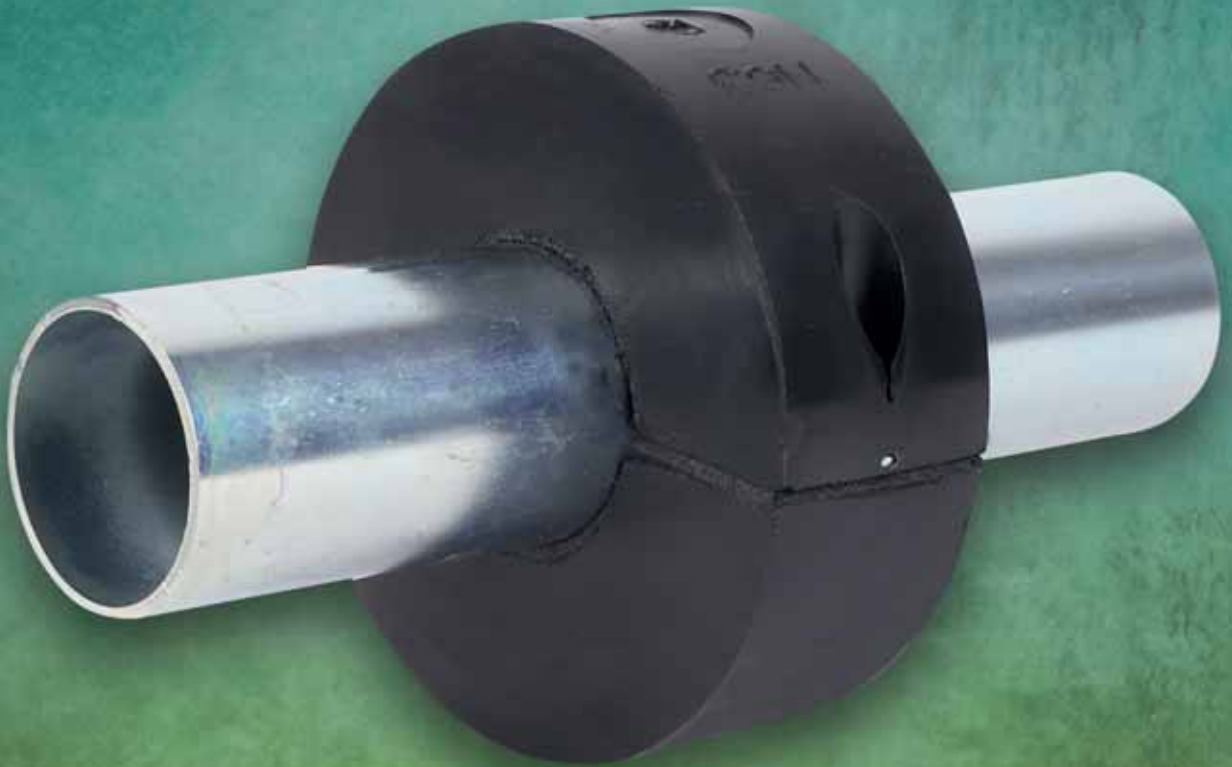

Warm of koud, wij hebben
de juiste isolatiebeugel!

BISOFIX[®] 88

Voor bevestiging van thermisch geïsoleerde leidingen

BISOFIX® 88

⊕ Rubberen inlage

⊕ Drievoudige aansluitmoer

⊕ Snel en eenvoudig te installeren

BISOFIX® 88

In combinatie met airconditioning en installaties met een lage temperatuur

Productinformatie

BISOFIX® 88 isolatiebeugels bestaan uit stalen beugels, ingeschuimd in PUR hardschuim. De beugel is bedekt met rubberen foam voor geluidsisolatie. Hierdoor is de BISOFIX® 88 effectief in het voorkomen van zowel warmteverlies als geluidsoverdracht. De aansluitmoer van de BISOFIX® 88 beschikt over drie verschillende draadaansluitingen, zodat deze te combineren is met M8, M10 en 1/2" draad of buizen tot 139 mm. Voor grotere dimensies lopen de draadaansluitingen op tot M24 voor DN400 buizen. Deze beugels kunnen gebruikt worden voor installaties met zachte elastomeer isolatie of hardschuim isolatie. Het snel en eenvoudig installeren van de beugel gaat met het aandraaien van twee zeskantbouten aan de binnenzijde. Bij diameters groter dan DN250 wordt dit gedaan met twee M16 bouten aan de buitenzijde. Dat is een slimme oplossing!

De juiste manier van installeren geeft het beste resultaat
Zorg altijd dat u de isolatiebeugels op de juiste manier positioneert.

Voordelen en kenmerken

- Tweeschroevenbeugel ingeschuimd in PUR hardschuim
- Voor bevestiging van thermisch geïsoleerde buis van staal, koper of RVS
- Geen afdichtmiddel tussen de twee delen nodig vanwege de rubberen inlage
- Dampdicht verlijmen met buisisolatie is verplicht
- Goed bestand tegen invloed van chemicaliën
- Gebruikstemperatuur van -50 °C tot +105 °C
- Polyurethaan dichtheid 250 kg/m³
- Brandbaarheidsklasse B2