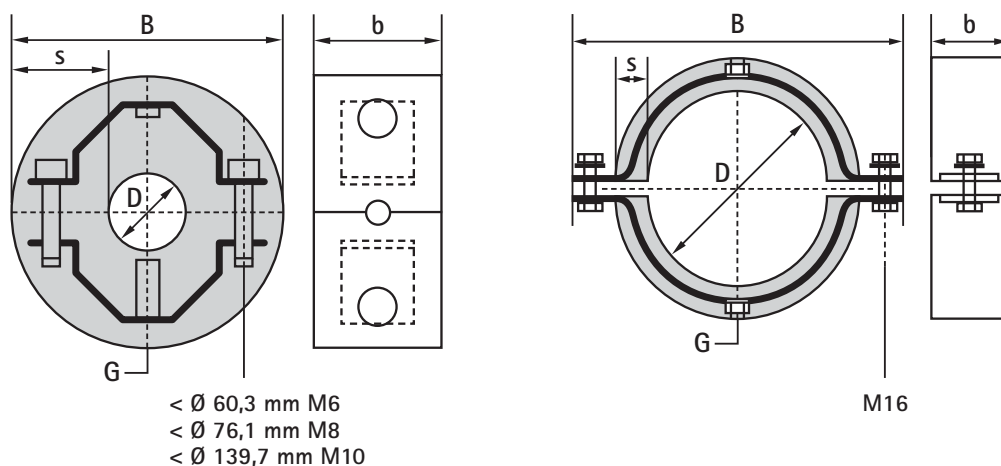

*"Handig product,
eenvoudig te
installeren"*

Robert Veerhuis

Technische gegevens

Art. nr.	D (mm)	D (")	DN	G	B (mm)	b x s (mm)	Fa,z (N)	VPE 1
0880015	15.8	-	-	M8/M10/1/2"	75	40 x 30	180	10
0880017	17.2	3/8	10	M8/M10/1/2"	77	40 x 30	180	10
0880018	18.0	-	-	M8/M10/1/2"	78	40 x 30	180	10
0880021	21.3	1/2	15	M8/M10/1/2"	81	40 x 30	220	10
0880022	22.0	-	-	M8/M10/1/2"	82	40 x 30	220	10
0880027	26.9	3/4	20	M8/M10/1/2"	87	40 x 30	280	10
0880028	28.0	-	-	M8/M10/1/2"	88	40 x 30	280	10
0880033	33.7	1	25	M8/M10/1/2"	93	40 x 30	350	10
0880035	35.0	-	-	M8/M10/1/2"	95	40 x 30	350	10
0880042	42.4	1 1/4	32	M8/M10/1/2"	102	40 x 30	440	10
0880048	48.3	1 1/2	40	M8/M10/1/2"	108	40 x 30	500	10
0880054	54.0	-	-	M8/M10/1/2"	114	40 x 30	590	10
0880057	57.0	-	-	M8/M10/1/2"	117	40 x 30	590	10
0880060	60.3	2	50	M8/M10/1/2"	120	50 x 30	620	10
0880076	76.1	2 1/2	65	M8/M10/1/2"	136	50 x 30	1,180	10
0880089	88.9	3	80	M8/M10/1/2"	149	50 x 30	1,390	10
0880108	108.0	-	-	M8/M10/1/2"	188	60 x 40	2,240	10
0880114	114.3	4	100	M8/M10/1/2"	195	60 x 40	2,370	3
0880133	133.0	-	-	M8/M10/1/2"	213	60 x 40	2,760	5
0880139	139.7	5	125	M8/M10/1/2"	220	60 x 40	2,880	5
0880159	159.0	-	-	M12/1/2"	240	60 x 40	3,310	5
0880168	168.3	6	150	M12/1/2"	250	60 x 40	3,490	5
0880219	219.1	8	200	M16	340	100 x 60	4,550	5
0880273	273.2	10	250	M16	393	100 x 60	11,470	2
0880324	324.3	12	300	M20	448	100 x 60	13,600	2
0880355	355.6	14	350	M20	477	100 x 60	14,940	1
0880368	368.0	-	350	M20	492	120 x 60	18,550	1
0880406	406.4	16	400	M24	530	120 x 60	20,480	1