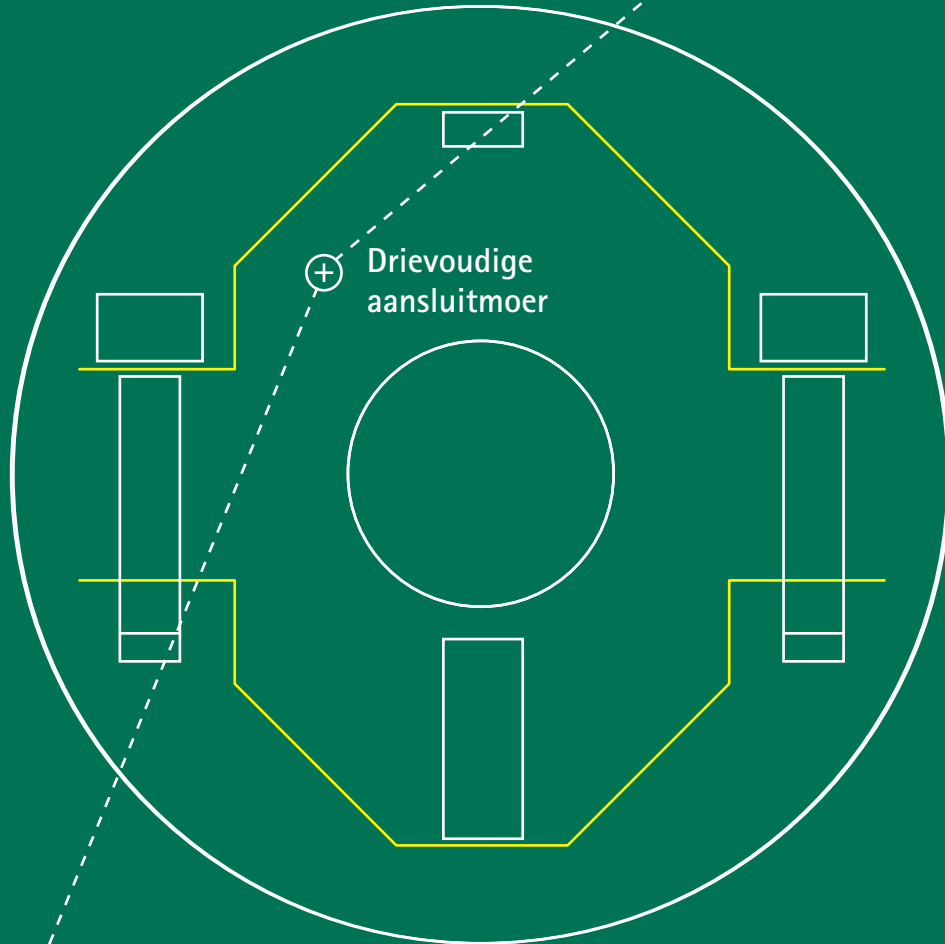

Warm of koud, wij hebben
de juiste isolatiebeugel!

BISOFIX[®] 88

Voor bevestiging van thermisch geïsoleerde leidingen

BISOFIX® 88

⊕ Rubberen inlage

⊕ Drievoudige aansluitmoer

⊕ Snel en eenvoudig te installeren

*"Handig product,
eenvoudig te
installeren"*

Robert Veerhuis

Technische gegevens

Art. nr.	D (mm)	D (")	DN	G	B (mm)	b x s (mm)	Fa,z (N)	VPE 1
0880015	15.8	-	-	M8/M10/1/2"	75	40 x 30	180	10
0880017	17.2	3/8	10	M8/M10/1/2"	77	40 x 30	180	10
0880018	18.0	-	-	M8/M10/1/2"	78	40 x 30	180	10
0880021	21.3	1/2	15	M8/M10/1/2"	81	40 x 30	220	10
0880022	22.0	-	-	M8/M10/1/2"	82	40 x 30	220	10
0880027	26.9	3/4	20	M8/M10/1/2"	87	40 x 30	280	10
0880028	28.0	-	-	M8/M10/1/2"	88	40 x 30	280	10
0880033	33.7	1	25	M8/M10/1/2"	93	40 x 30	350	10
0880035	35.0	-	-	M8/M10/1/2"	95	40 x 30	350	10
0880042	42.4	1 1/4	32	M8/M10/1/2"	102	40 x 30	440	10
0880048	48.3	1 1/2	40	M8/M10/1/2"	108	40 x 30	500	10
0880054	54.0	-	-	M8/M10/1/2"	114	40 x 30	590	10
0880057	57.0	-	-	M8/M10/1/2"	117	40 x 30	590	10
0880060	60.3	2	50	M8/M10/1/2"	120	50 x 30	620	10
0880076	76.1	2 1/2	65	M8/M10/1/2"	136	50 x 30	1,180	10
0880089	88.9	3	80	M8/M10/1/2"	149	50 x 30	1,390	10
0880108	108.0	-	-	M8/M10/1/2"	188	60 x 40	2,240	10
0880114	114.3	4	100	M8/M10/1/2"	195	60 x 40	2,370	3
0880133	133.0	-	-	M8/M10/1/2"	213	60 x 40	2,760	5
0880139	139.7	5	125	M8/M10/1/2"	220	60 x 40	2,880	5
0880159	159.0	-	-	M12/1/2"	240	60 x 40	3,310	5
0880168	168.3	6	150	M12/1/2"	250	60 x 40	3,490	5
0880219	219.1	8	200	M16	340	100 x 60	4,550	5
0880273	273.2	10	250	M16	393	100 x 60	11,470	2
0880324	324.3	12	300	M20	448	100 x 60	13,600	2
0880355	355.6	14	350	M20	477	100 x 60	14,940	1
0880368	368.0	-	350	M20	492	120 x 60	18,550	1
0880406	406.4	16	400	M24	530	120 x 60	20,480	1