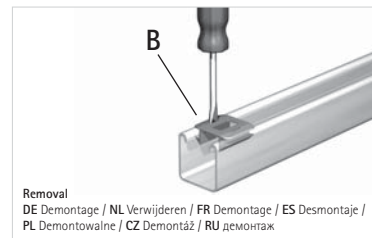

UK +44 (0)1295 75 34 00
DE +49 (0)921 75 60 0

NL +31 (0)297 23 30 00
FR +33 (0)4 76 04 10 70

ES +34 93 721 33 75
PL +48 (0)12 684 00 95

CZ/SK +420 326 724 009
RU +7 (495) 664 35 08