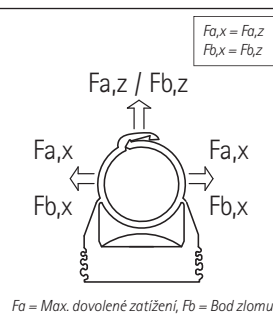

* Maximální povolené zatížení při teplotě +21°C (+70 °F) a upevnění se závitovou tyčí M6 a BIS starQuick® Objímkou M6. Hodnoty jsou doporučené hodnoty na základě našich dnešních technických znalostí, zkušeností a závěrů v literatuře, stejně jako testování v laboratorních podmínkách. To neosvobozuje uživatele od vlastního otestování konečného produktu a to v důsledku velkého počtu vlivů v montážním procesu a vlastní aplikaci. Je právně potvrzeno, že nemůže být rozhodnuto o vhodnosti použití pro konkrétní aplikaci na základě našich specifikací.

OUTDOOR & INDOOR

BIS starQuick® Objímky jsou vhodné pro vnější a vnitřní použití.