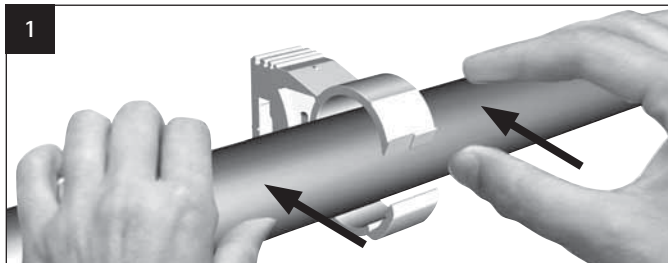

DE, NL,
FR, ES,
PL, CZ, → walraven.com
RU

walraven

BIS – Better Installation Systems

BIS starQuick® Objímky

Montážní návod

Základní instrukce