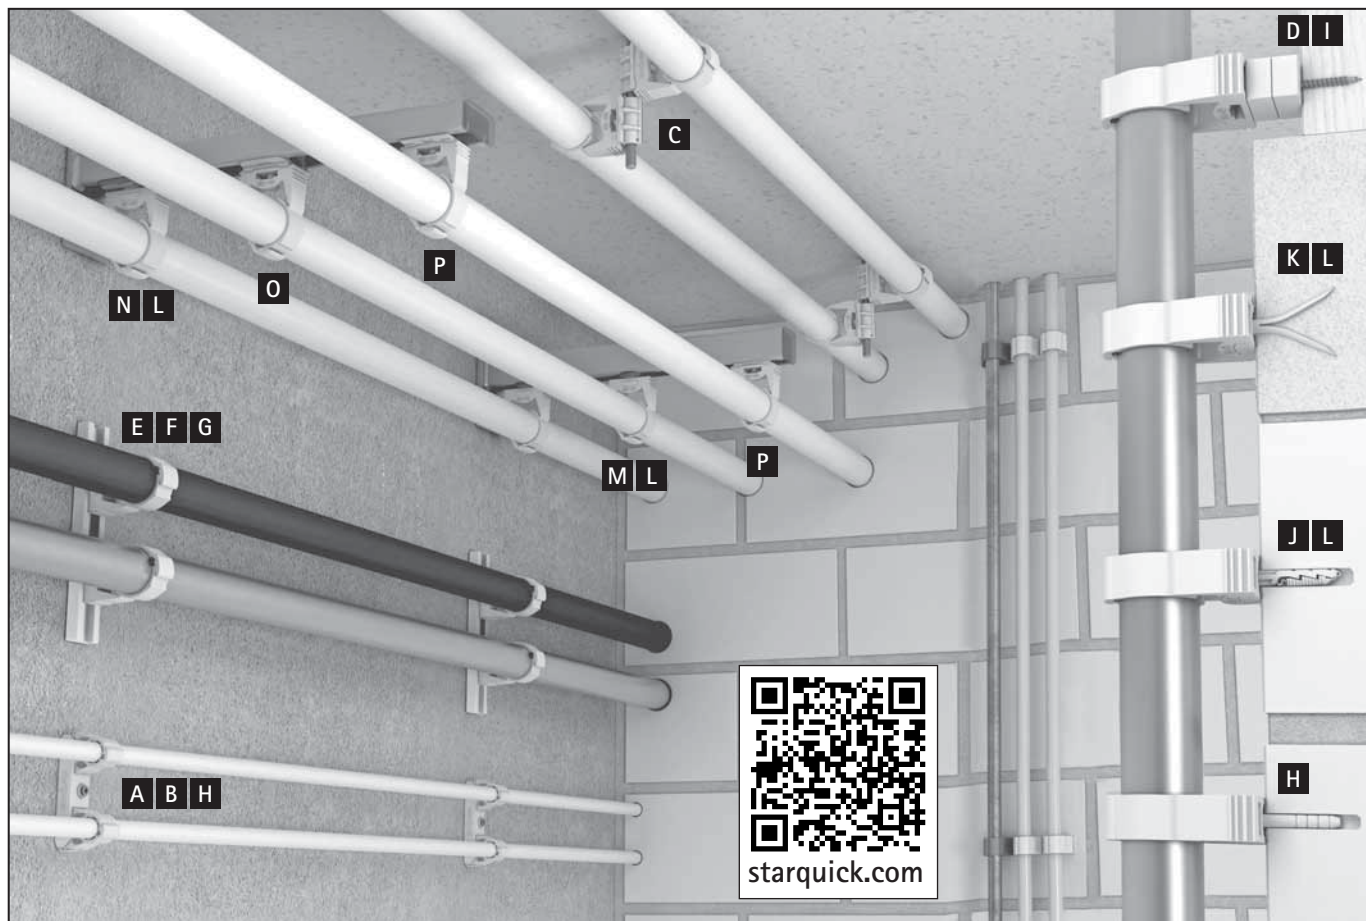

**OUTDOOR & INDOOR**

BIS starQuick® Objímky jsou vhodné pro vnější a vnitřní použití.

BIS starQuick® Objímky jsou vyráběny ve Španělsku v závodě Walraven.

BIS starQuick® Příslušenství

<p><b>A</b></p> <p>≤ SQ-20</p> <p>085 4 000 (Šedé) 085 5 000 (Bílě)</p>	<p><b>B</b></p> <p>≤ SQ-20</p> <p>085 4 300</p>	<p><b>C</b></p> <p>≤ SQ-' #</p> <p>085 4 356 (M6) 085 4 358 (M8)</p>	<p><b>D</b></p> <p>≤ SQ-36</p> <p>085 4 510</p>	<p><b>E</b></p> <p>≤ SQ-32</p> <p>085 4 316 (150 mm) 085 4 325 (1 m)</p>	<p><b>F</b></p> <p>≤ SQ-32</p> <p>085 4 313 (Pro BIS starQuick® Lištu)</p>
<p><b>G</b></p> <p>085 4 314 (Pro BIS starQuick® Lištu)</p>	<p><b>H</b></p> <p>085 4 301</p>	<p><b>I</b></p> <p>085 4 302</p>	<p><b>J</b></p> <p>610 1 063 (M6)</p>	<p><b>K</b></p> <p>610 0 063 (M6)</p>	<p><b>L</b></p> <p>085 4 006 (M6, Šedé) 085 5 006 (M6, Bíle) 085 4 007 (M7B, Šedé) 085 4 307 (M7F, Šedé) 085 4 308 (M8, Šedé)</p>
<p><b>M</b></p> <p>085 4 338 (M8)</p>	<p><b>N</b></p> <p>085 4 348 (M8)</p>	<p><b>O</b></p> <p>≤ SQ-32</p> <p>085 4 331</p>	<p><b>P</b></p> <p>≤ SQ-51</p> <p>085 4 332</p>		