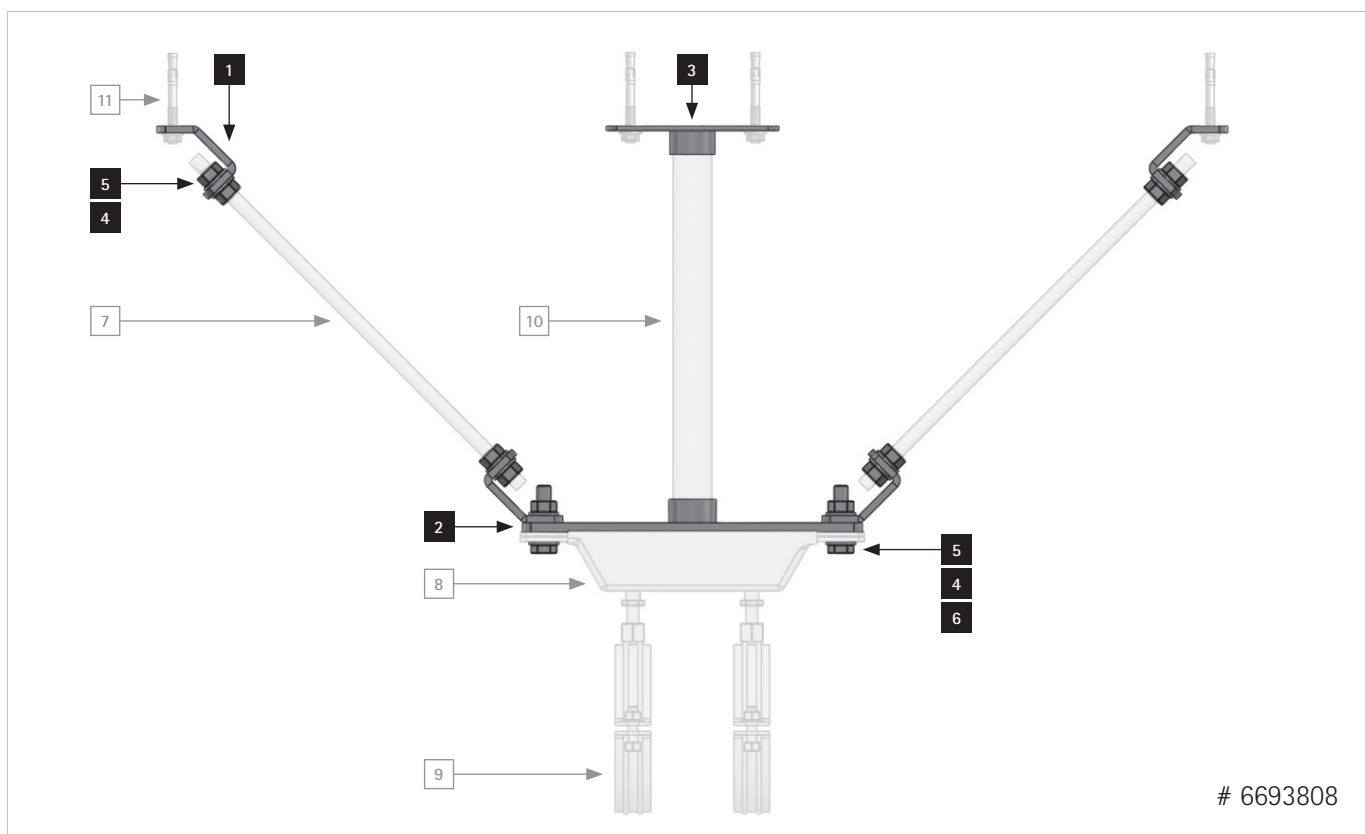

BIS dB-FiX® 80 Distance Fixing Kit

DE BIS dB-FiX® 80 Abstandhaltersatz
NL BIS dB-FiX® 80 Afstandhouderset
FR BIS dB-FiX® 80 Distanceurs
ES BIS dB-FiX® 80 Juego de fijación
PL BIS dB-FiX® 80 Elementy dystansowe
CZ BIS dB-FiX® 80 Svislý pevný bod
RU BIS dB-FiX® 80 Комплект распорок

DE Montageanleitung
NL Montage-instructie
FR Instructions de montage
ES Instrucciones de montaje
PL Instrukcja montażu
CZ Montážní návod
RU Инструкция по монтажу