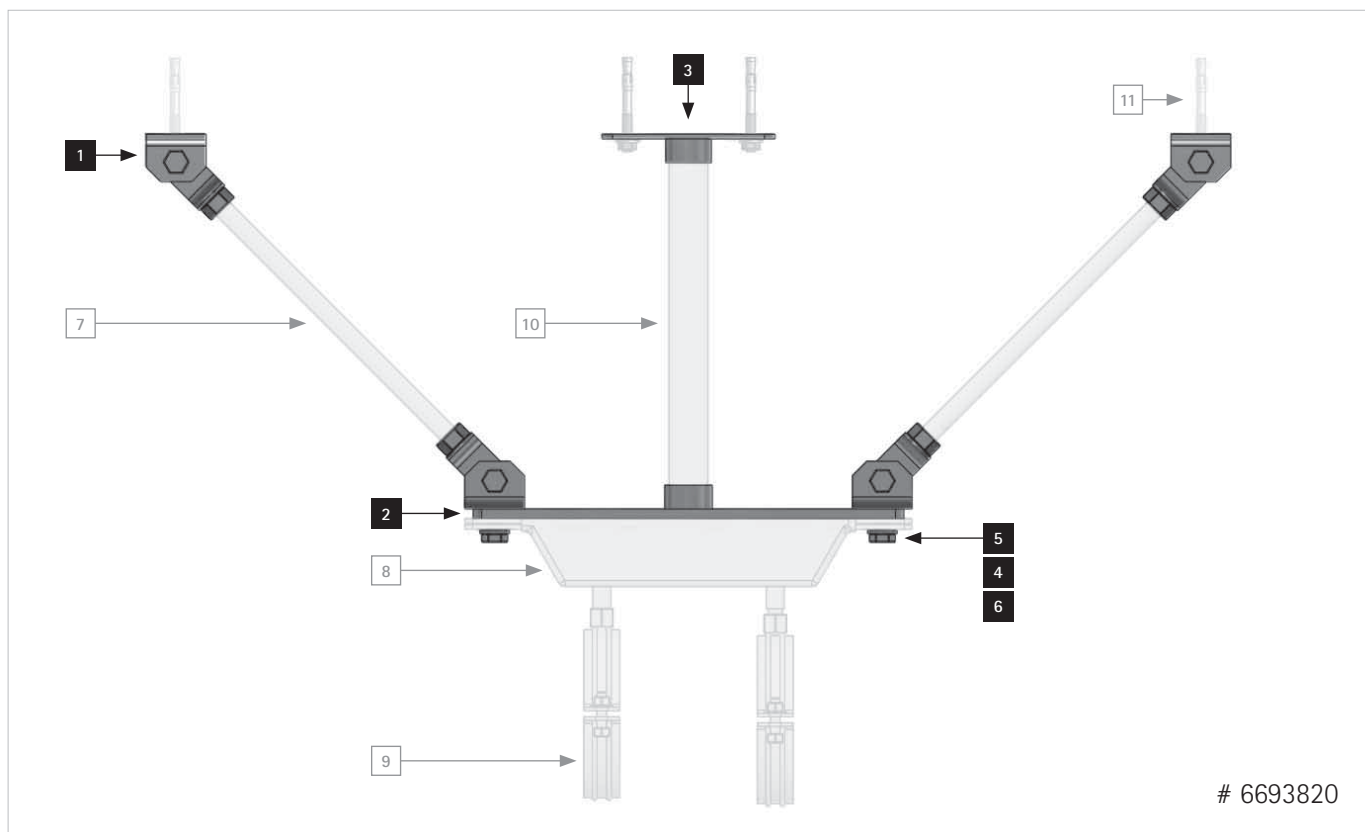

BIS dB-FiX® 200 Distance Fixing Kit

DE BIS dB-FiX® 200 Abstandhaltersatz

NL BIS dB-FiX® 200 Afstandhouderset

FR BIS dB-FiX® 200 Distanceurs

ES BIS dB-FiX® 200 Juego de fijación

PL BIS dB-FiX® 200 Elementy dystansowe

CZ BIS dB-FiX® 200 Sada pro pevný bod s odsazením

SK BIS dB-FiX® 200 Sada pre pevný bod s odsadením

RU BIS dB-FiX® 200 Комплект расporок

DE Montageanleitung

NL Montage-instructie

FR Instructions de montage

ES Instrucciones de montaje

PL Instrukcja montażu

CZ Montážní návod

SK Montážny návod

RU Инструкция по монтажу