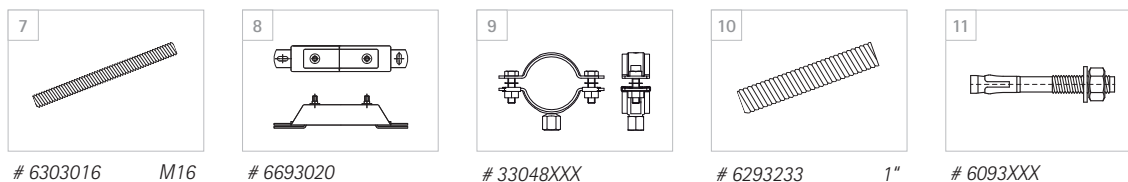

RU Заказывать отдельно

BIS dB-FiX[®] 200 Distance Fixing Kit

6693820

Ø	64 – 70 mm			70 – 76 mm			79 – 85 mm			87 – 93 mm			100 – 106 mm			108 – 114 mm		
	H1	H2	H3	H4	H2	H3	H4	H2	H3	H4	H2	H3	H4	H2	H3	H4	H2	H3
300	143	141	580	138	139	576	132	135	568	125	130	558	116	124	546	110	120	538
325	178	166	630	137	164	626	167	160	618	160	155	608	151	149	596	145	145	588
350	213	191	680	208	189	676	202	185	668	195	180	658	186	174	646	180	170	638
375	248	216	730	243	214	726	237	210	718	230	205	708	221	199	696	215	195	688
400	283	241	780	278	239	776	272	235	768	265	230	758	256	224	746	250	220	738
425	318	266	830	313	264	826	307	260	818	300	255	808	291	249	796	285	245	788
460	253	291	880	248	289	876	342	285	868	335	280	858	326	274	846	320	270	838
475	288	316	930	383	314	926	377	310	918	370	305	908	361	299	896	355	295	888
500	423	341	980	418	339	976	412	335	968	405	330	958	396	324	946	390	320	938
525	458	346	1030	453	344	1026	447	340	1018	440	355	1008	431	349	996	425	345	988
560	493	391	1080	488	389	1076	482	385	1068	475	380	1058	466	374	1046	460	370	1038
575	528	416	1130	523	414	1126	517	410	1118	510	405	1108	501	399	1096	495	395	1088
600	563	441	1180	558	439	1176	552	435	1168	545	430	1158	536	424	1146	530	420	1138