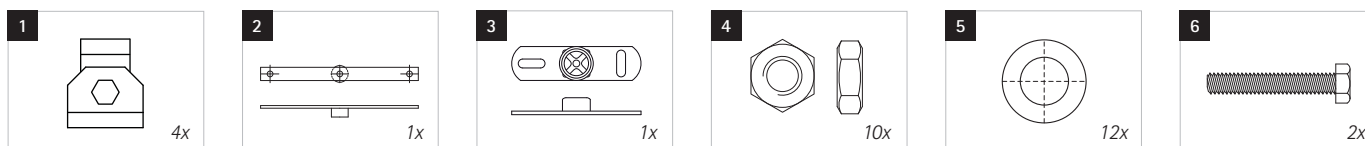

EN Content / Including

CZ Obsah balení

SK Obsah balenia