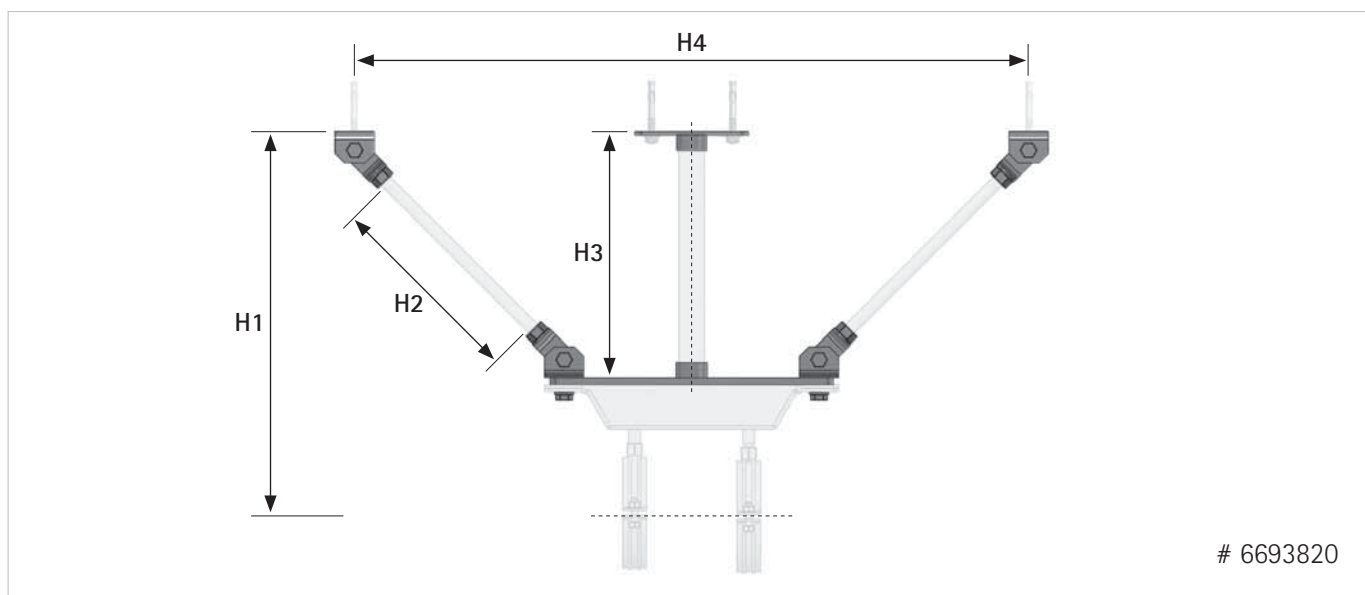

RU Заказывать отдельно

BIS dB-FiX[®] 200 Distance Fixing Kit

6693820

Ø	64 – 70 mm			70 – 76 mm			79 – 85 mm			87 – 93 mm			100 – 106 mm			108 – 114 mm		
	H1	H2	H3	H4	H2	H3	H4	H2	H3	H4	H2	H3	H4	H2	H3	H4	H2	H3
300	143	141	580	138	139	576	132	135	568	125	130	558	116	124	546	110	120	538
325	178	166	630	137	164	626	167	160	618	160	155	608	151	149	596	145	145	588
350	213	191	680	208	189	676	202	185	668	195	180	658	186	174	646	180	170	638
375	248	216	730	243	214	726	237	210	718	230	205	708	221	199	696	215	195	688
400	283	241	780	278	239	776	272	235	768	265	230	758	256	224	746	250	220	738
425	318	266	830	313	264	826	307	260	818	300	255	808	291	249	796	285	245	788
460	253	291	880	248	289	876	342	285	868	335	280	858	326	274	846	320	270	838
475	288	316	930	383	314	926	377	310	918	370	305	908	361	299	896	355	295	888
500	423	341	980	418	339	976	412	335	968	405	330	958	396	324	946	390	320	938
525	458	346	1030	453	344	1026	447	340	1018	440	355	1008	431	349	996	425	345	988
560	493	391	1080	488	389	1076	482	385	1068	475	380	1058	466	374	1046	460	370	1038
575	528	416	1130	523	414	1126	517	410	1118	510	405	1108	501	399	1096	495	395	1088
600	563	441	1180	558	439	1176	552	435	1168	545	430	1158	536	424	1146	530	420	1138