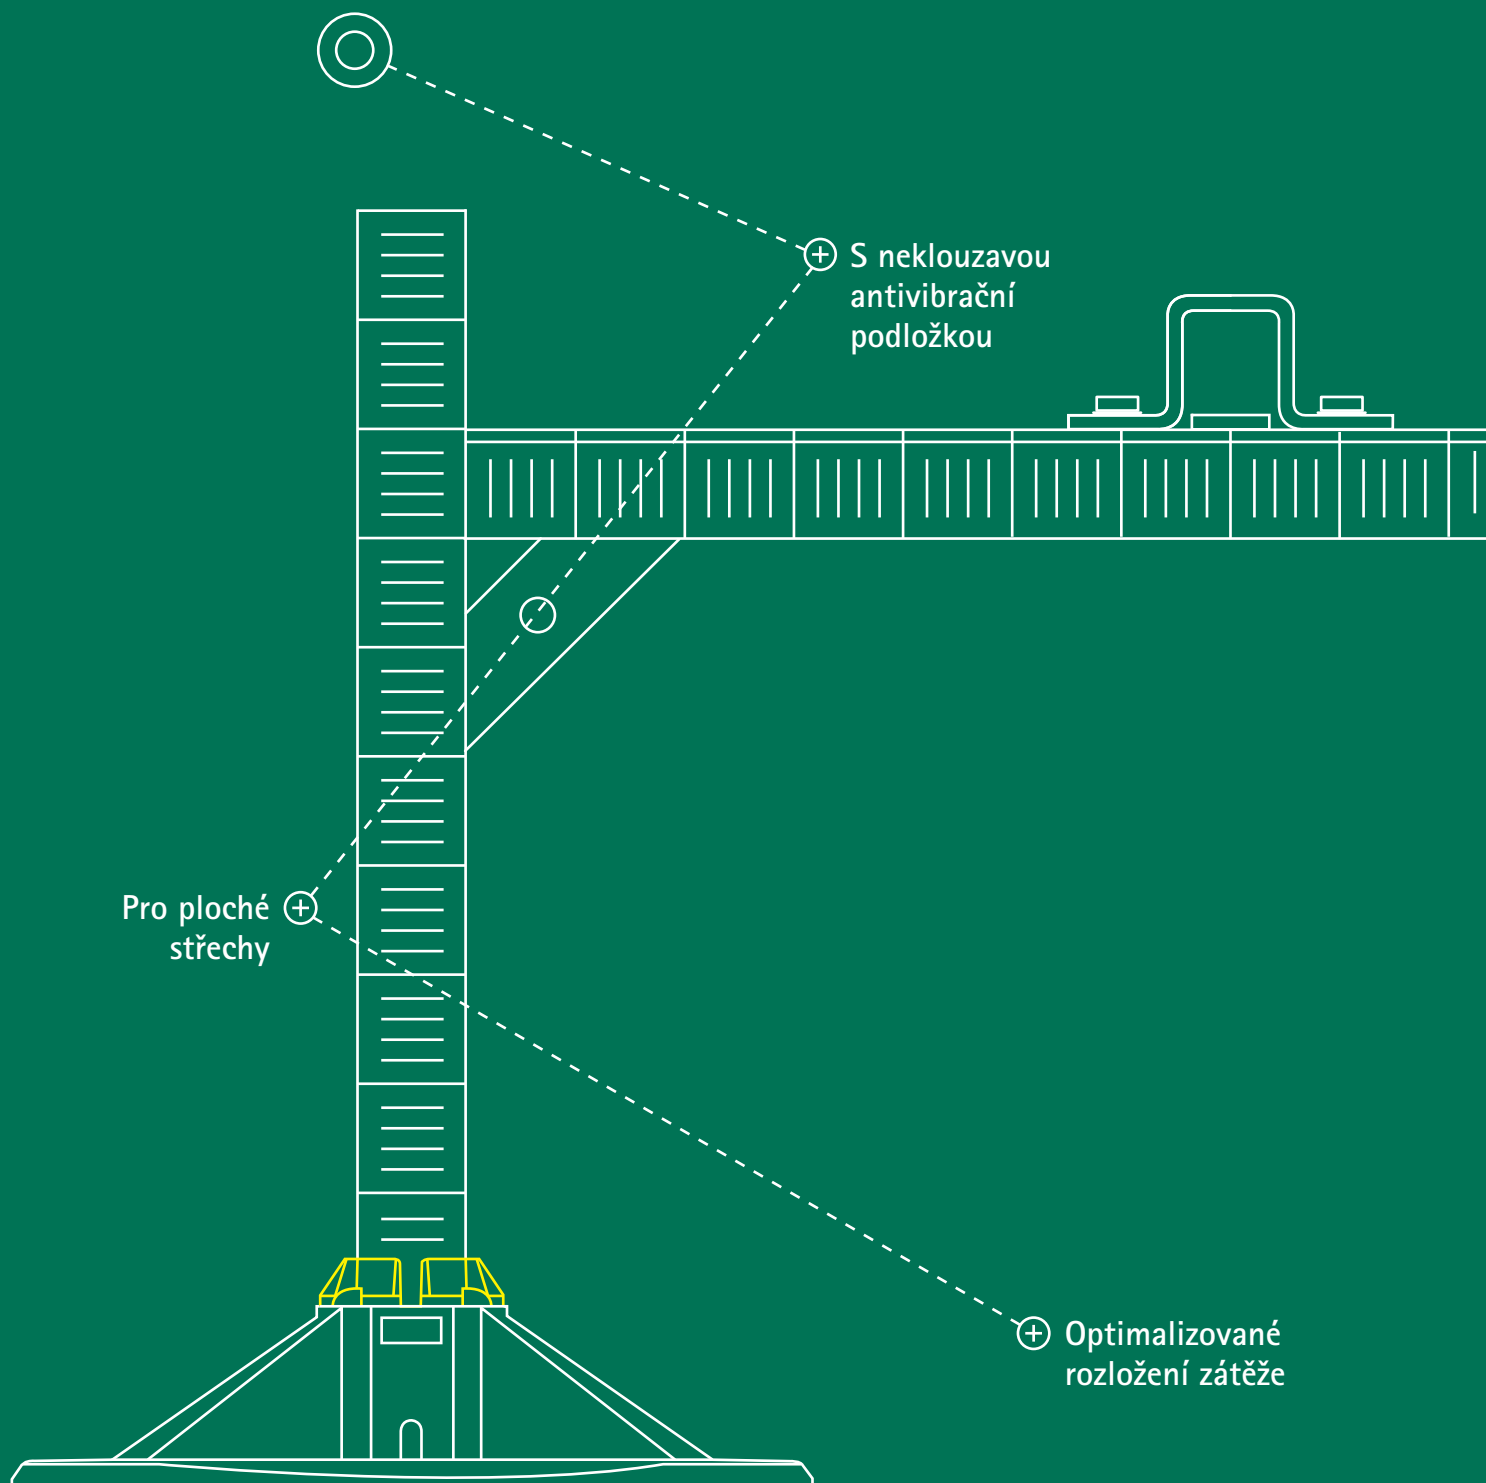

Bez poškození
střechy a kotvení

BIS Yeti[®] 335 Podpůrné sady

Pro lehké instalace na ploché střechy

BIS Yeti® 335 Podpůrné sady

Inspirováno chytrými řešeními od samého začátku

Walraven je celosvětově aktivní společnost v oblasti instalací, založena v roce 1942. Vždy jsme byli motivováni k tomu, aby práce našich zákazníků byla snadnější a efektivnější. Díky jednoduchým, ale inteligentním řešením, rozsáhlým službám a vynikající podpoře.

Walraven. The value of smart

BIS Yeti® 335 Podpůrné sady

Kompletní předmontovaná sada pro osazení jednotek na ploché střechy

67685501

67685502

Podpůrná sada

- Vhodné pro širokou škálu běžných klimatizačních, ventilačních jednotek apod.
- S neklouzavou antivibrační podložkou.
- Předurčená nosnost: není nutná kalkulace.
- Zařízení nesmí být těžší než 150 kg.
- Vrchol zařízení nesmí být výše než 1,2 m nad úrovní střechy.
- Všechny spojovací prvky, koncové ucpávky lišt a šrouby jsou součástí dodávky a většina je předmontována.