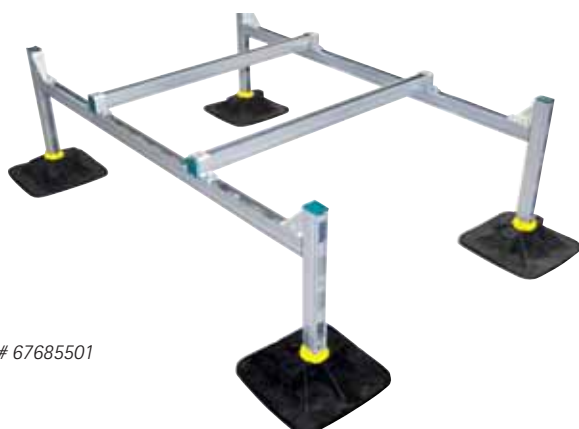

Bez poškození
střechy a kotvení

BIS Yeti[®] 335 Podpůrné sady

Pro lehké instalace na ploché střechy

BIS Yeti® 335 Podpůrné sady

Inspirováno chytrými řešeními od samého začátku

Walraven je celosvětově aktivní společnost v oblasti instalací, založena v roce 1942. Vždy jsme byli motivováni k tomu, aby práce našich zákazníků byla snadnější a efektivnější. Díky jednoduchým, ale inteligentním řešením, rozsáhlým službám a vynikající podpoře.

Walraven. The value of smart

BIS Yeti® 335 Podpůrné sady

Kompletní předmontovaná sada pro osazení jednotek na ploché střechy

67685501

67685502

Podpůrná sada

- Vhodné pro širokou škálu běžných klimatizačních, ventilačních jednotek apod.
- S neklouzavou antivibrační podložkou.
- Předurčená nosnost: není nutná kalkulace.
- Zařízení nesmí být těžší než 150 kg.
- Vrchol zařízení nesmí být výše než 1,2 m nad úrovní střechy.
- Všechny spojovací prvky, koncové ucpávky lišt a šrouby jsou součástí dodávky a většina je předmontována.

Technické údaje

BIS Yeti® 335

Výrobek č.	Model	Velikost
67685501	Pro instalaci 1 zařízení	335 x 335 mm
67685502	Pro instalaci 2 zařízení	335 x 335 mm

Výlisky vyrobeny z WPC, kompozitní recyklovaný plast a dřevní drt.
Odolné proti UV záření a chemickým vlivům.