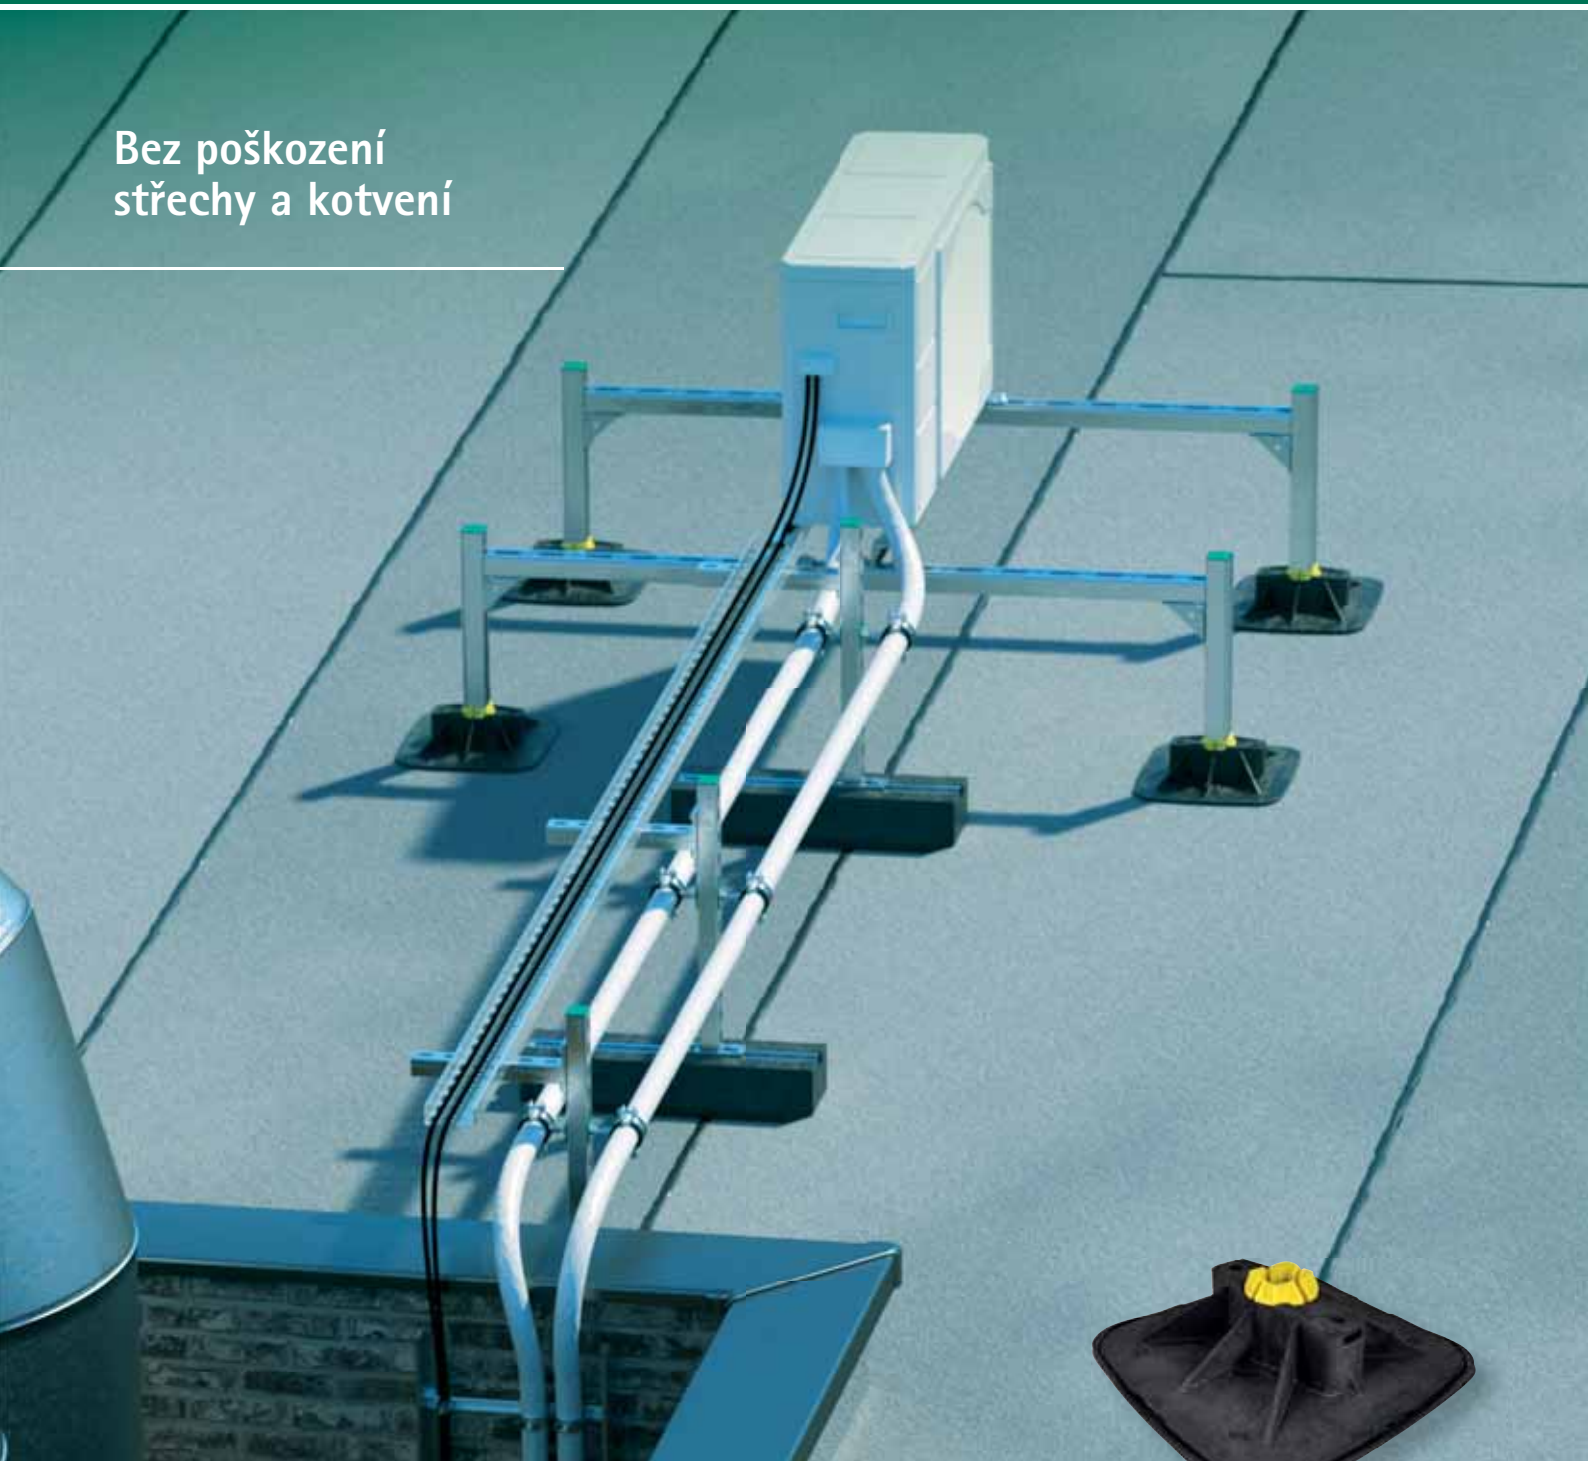

Bez poškození
střechy a kotvení

BIS Yeti[®] 335 Podpůrné sady

Pro lehké instalace na ploché střechy

BIS Yeti® 335 Podpůrné sady

Inspirováno chytrými řešeními od samého začátku

Walraven je celosvětově aktivní společnost v oblasti instalací, založena v roce 1942. Vždy jsme byli motivováni k tomu, aby práce našich zákazníků byla snadnější a efektivnější. Díky jednoduchým, ale inteligentním řešením, rozsáhlým službám a vynikající podpoře.

Walraven. The value of smart

BIS Yeti® 335 Podpůrné sady

Kompletní předmontovaná sada pro osazení jednotek na ploché střechy

67685501

67685502

Podpůrná sada

- Vhodné pro širokou škálu běžných klimatizačních, ventilačních jednotek apod.
- S neklouzavou antivibrační podložkou.
- Předurčená nosnost: není nutná kalkulace.
- Zařízení nesmí být těžší než 150 kg.
- Vrchol zařízení nesmí být výše než 1,2 m nad úrovní střechy.
- Všechny spojovací prvky, koncové ucpávky lišt a šrouby jsou součástí dodávky a většina je předmontována.

Technické údaje

BIS Yeti® 335

Výrobek č.	Model	Velikost
67685501	Pro instalaci 1 zařízení	335 x 335 mm
67685502	Pro instalaci 2 zařízení	335 x 335 mm

Výlisky vyrobeny z WPC, kompozitní recyklovaný plast a dřevní drt.
Odolné proti UV záření a chemickým vlivům.