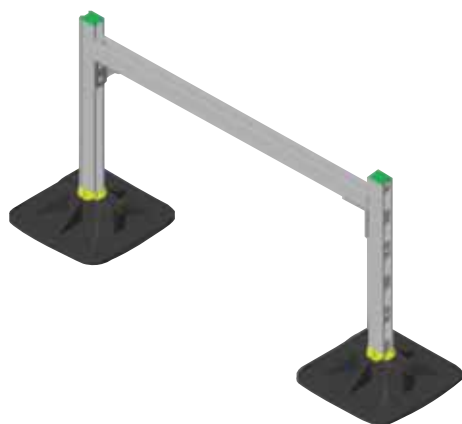

H-Sada pro podporu VZT potrubí

- Montážní lišty nejsou součástí.
  #67685302

#67685301 H-sada obsahuje Yeti 480

#67685302 H-sada obsahuje Yeti 335