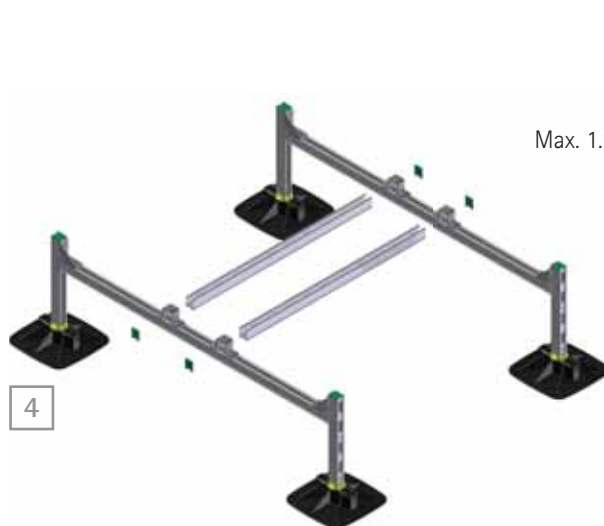

BIS Yeti® 335 Frame

Art.nr. 67685501