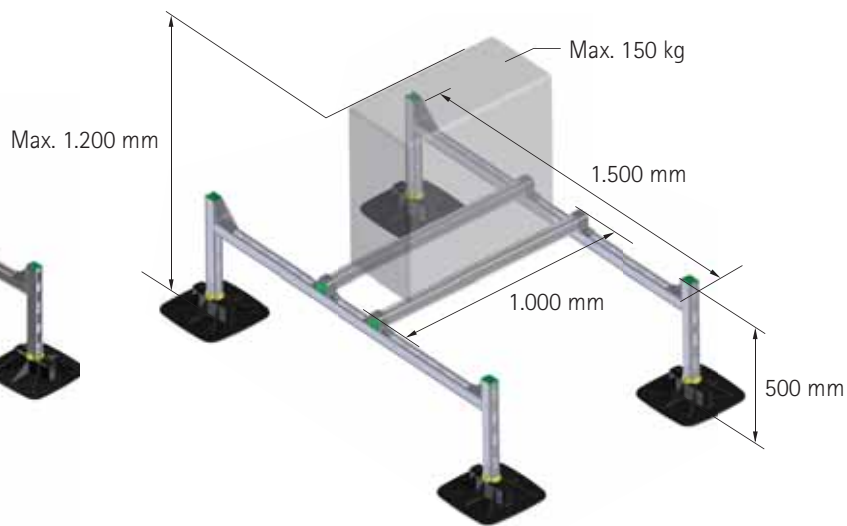

BIS Yeti® 335 Frame

Art.nr. 67685501