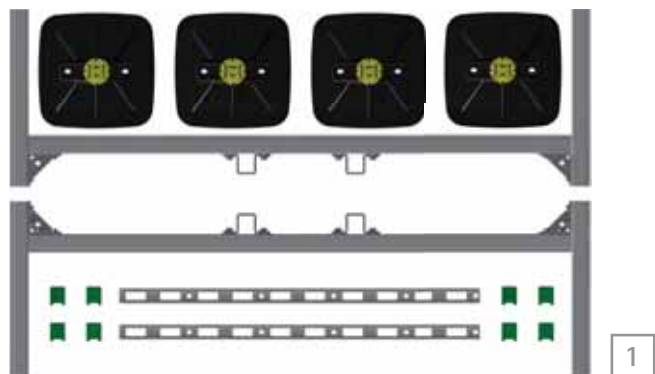

BIS Yeti® 335 Frame

Art.nr. 67685501