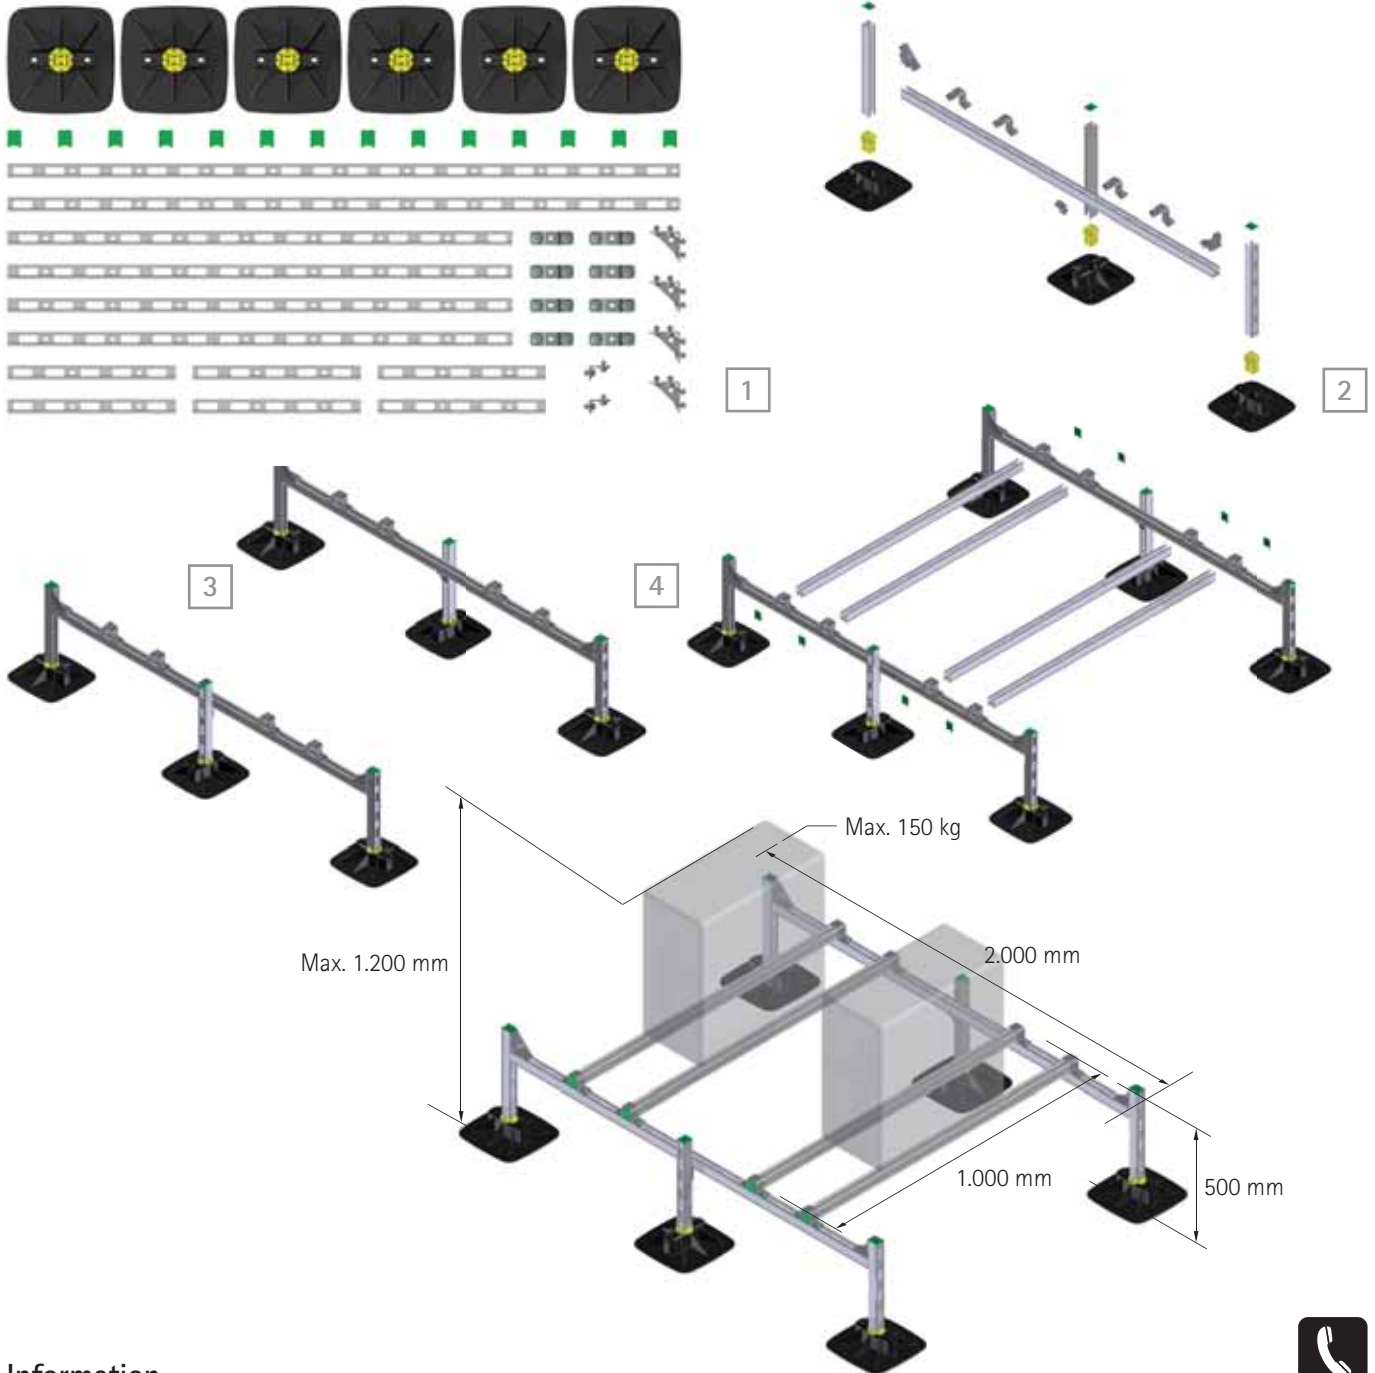

DK Monteringsvejledning
SE Monteringsanvisninga
NO Montasjeanvisning
IT Istruzioni di montaggio

BIS Yeti[®] 335 Frame

Art.nr. 67685501

BIS Yeti® 335 Frame

Art.nr. 67685502

Information

UK +44(0)1295 75 34 00
 DE +49(0)921 75 60 0
 NL +31(0)297 23 30 00
 BE +32(0)16 82 20 40
 FR +33(0)4 76 04 10 70