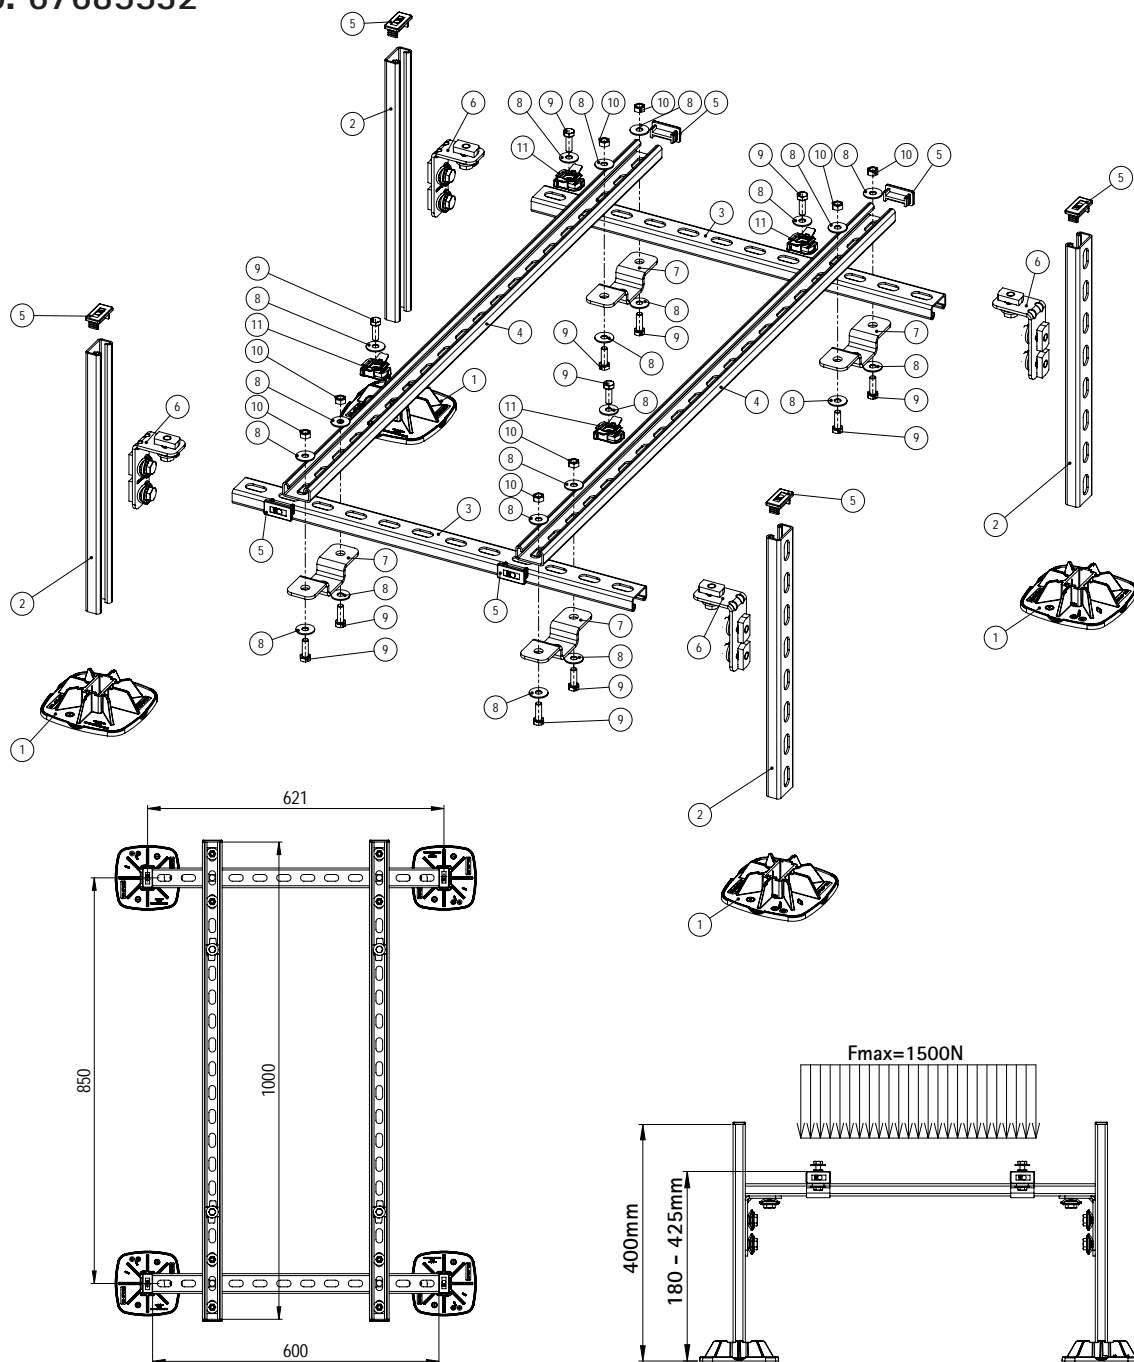

BIS Yeti® 130 Frame Set 1000x600x400mm

Part no. 67685532

EN Assembly instruction
DE Montageanleitung
NL Montage-instructie
FR Instructions de montage
ES Instrucciones de montaje
PT Instrução de montagem

Part no. 67685532

| Pos. | Part No. | | # |
|------|-----------|--|----|
| 1 | 67685130 | BIS Yeti® 130 Support System | 4 |
| 2 | 65018627 | BIS RapidStrut® Fixing Rail (BUP1000) 41x21x2.5mm l=400mm | 4 |
| 3 | 65018627 | BIS RapidStrut® Fixing Rail (BUP1000) 41x21x2.5mm l=600mm | 2 |
| 4 | 65018627 | BIS RapidStrut® Fixing Rail (BUP1000) 41x21x2.5mm l=1000mm | 2 |
| 5 | 6566021 | BIS Strut Rail End Cap 41x21mm | 8 |
| 6 | 665885203 | BIS RapidStrut® Rail Connector 90° G2 (BUP1000) | 4 |
| 7 | 66588292 | BIS Strut Cross Connector (BUP1000) | 4 |
| 8 | 65381008 | BIS Washer (Flat) (BUP1000) Ø8,4x25 mm | 20 |
| 9 | 61480825 | BIS Hexagon Head Bolt (BUP1000) M8x25 mm | 12 |
| 10 | 61281008 | BIS Hexagon Nut (BUP1000) M8 | 8 |
| 11 | 651868008 | BIS RapidStrut® Slide Nut with Plastic Tabs (BUP1000) M8 | 4 |