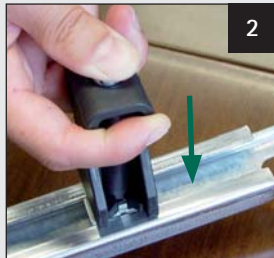

BIS Twistfix Formonteret monteringsklemme

Elektriske systemer

Parallele installationer

Nem montering på skinne

Ideal til brug ved jernbaner og tunnel infrastrukturer

- Formonteret: Let at installere, tidsbesparende
- Bevarer samlingen på plads før den strammes
- Tillader montering af forskellige kabel diametre med den samme klemme
- Flere klemmer kan let tilføjes eksisterende installationer
- Plads besparende
- Til elektriske- og optiske fiber systemer

Funktioner og fordele

- Til elektriske og optiske fiber systemer, kabler fra 14 til 72 mm
- Tillader installation af ekstra kabler i en eksisterende installation
- Til udendørs installationer. Fremragende bestandighed mod kemiske stoffer

Montering i 3 trin

Press på toppen af klemmen for at åbne den nedre ende.

Placér klemmen vertikalt, på et vilkårligt sted, på profilskinne.

Drej 90 grader, klemmen vil holde sin position og tillader justeringer. Fastgør klemmen med en skruetrækker.