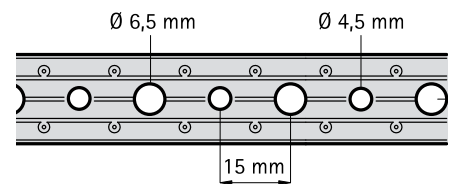

#### Vorteile

- Multifunktionale Lochung, mit unterschiedlichen Lochdurchmessern im Wechsel (Ø 4,5 mm und Ø 6,5 mm)
- In Kombination mit Mauernägeln auch geeignet zur direkten Befestigung der Rohre in Beton
- Kunststoffummanteltes Montageband gewährleistet besseren Korrosionsschutz
- Unverlierbare Kunststoffummantelung
- Anwenderfreundlich, da keine scharfen Kanten
- Material: Stahl, sendzimirverzinkt, kunststoffummantelt