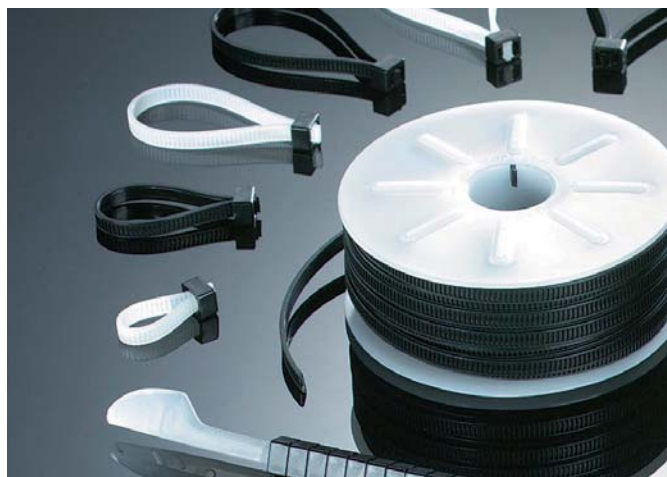

■ Britclips® Tiger