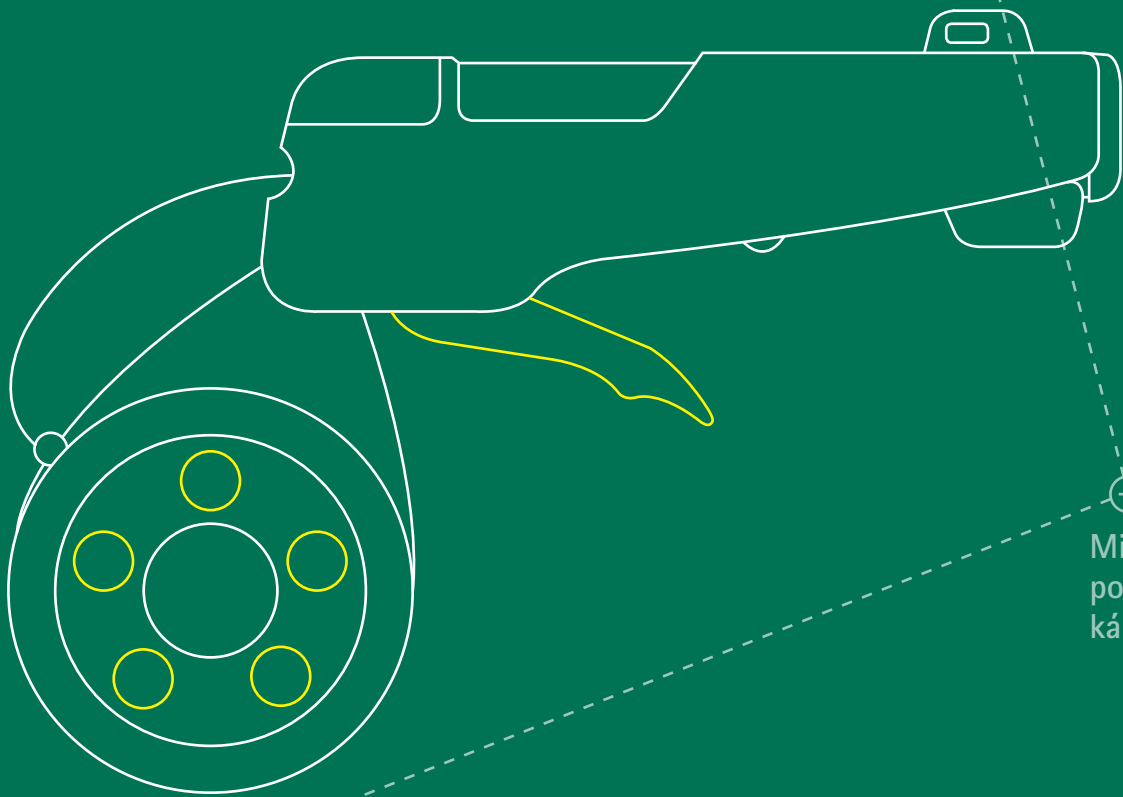

Univerzális
kábelkötegelő

STARLOCK

Kábelkötegelő rendszer

STARLOCK

Széleskörű
alkalmazás

Mindig
pontos
kábelhossz

Nincs
anyagvesztés

Egyszerű és
gyors használat

STARLOCK

Kábelkötegelő rendszer

■ STARLOCK I

■ STARLOCK II

2 típus

A kompakt STARLOCK I kötegelőpisztoly kisebb, otthoni munkákhoz ajánlott. A STARLOCK II kötegelőpisztoly rendelkezik egy karral, melynek segítségével a kábel még gyorsabban összehúzható. Ez a tökéletes eszköz, ha nagy mennyiségű kábel összefűzéséről van szó.

■ Kábeltartó dugó

Műszaki jellemzők

- A kötegelőkábel anyaga PA6 (poliamid)
- A kábel szélessége 4,5 mm, UV-álló (fekete)
- A rögzítő klipsz anyaga POM (polioximetilén)
- Szakítószilárdság: 15 kg (biztonsági tényező 1:2)
- Maximális üzemi hőmérséklet kb. 70°C