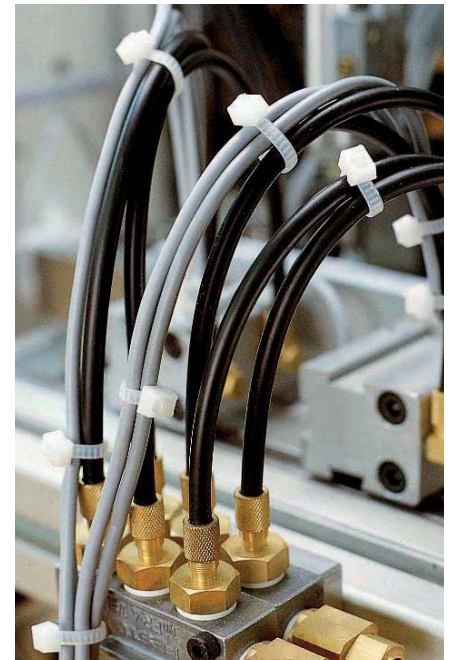

Rögzítő klipszek: 200 klipsz egy csomagban (10 rúd, rudanként 20 klipsz) - fekete vagy fehér.

Rögzítsen gerendákhoz vagy acélszerkezetekhez

■ Britclips® Tiger

■ Britclips® PCM

Rögzítsen falra vagy fődémhez

■ Kábeltartó dugó

Műszaki jellemzők

- A kötegelőkábel anyaga PA6 (poliamid)
- A kábel szélessége 4,5 mm, UV-álló (fekete)
- A rögzítő klipsz anyaga POM (polioximetilén)
- Szakítószilárdság: 15 kg (biztonsági tényező 1:2)
- Maximális üzemi hőmérséklet kb. 70°C