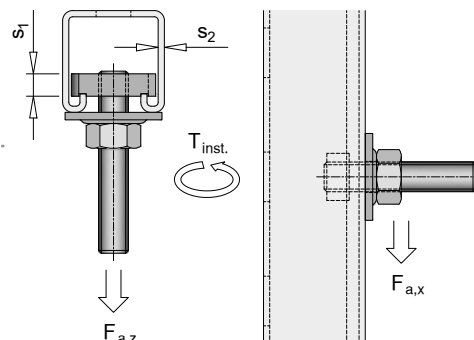

BIS RapidStrut® Support Systeem

Technische Data

BIS RapidStrut® Schuifmoer G2

Type BIS UltraProtect® 1000 (BUP)
Type Roestvast Staal (RVS)

Art.nr.
6651851XX (BUP)
6651751XX (RVS)

BIS RapidStrut® Schuifmoer MS

Type elektrolytisch verzinkt (EV)
Type BIS UltraProtect® 1000 (BUP)

Art.nr.
665131XX (EV)
665183XX (BUP)

Product specificaties

BIS RapidStrut® Schuifmoer G2

Maximale toegestane belastingen

Art.nr.	Maat	S_1 (mm)	$T_{inst.}$ (Nm)	$F_{a,x}$ (N)					
				$F_{a,z}$ (N)			$F_{a,x}$ (N)		
				$S_2 = 1.5$ mm	$S_2 = 2.0$ mm	$S_2 = 2.5$ mm	$S_2 = 1.5$ mm	$S_2 = 2.0$ mm	$S_2 = 2.5$ mm
665185106	M6	5.0	7.0	730	880	950	2,310	2,440	2,660
665185108	M8	6.0	11.0	770	920	1,100	2,660	2,850	3,120
665185110	M10	8.0	15.0	870	1,040	1,250	4,220	4,610	5,000
665185112	M12	9.0	22.0	1,690	2,030	2,440	4,220	4,610	5,000
665175108	M8	6.0	11.0	770	920	1,100	2,660	2,850	3,120
665175110	M10	8.0	15.0	870	1,040	1,250	4,220	4,610	5,000

BIS RapidStrut® Schuifmoer MS

Maximale toegestane belastingen

Art.nr.	Maat	S_1 (mm)	$T_{inst.}$ (Nm)	$F_{a,x}$ (N)					
				$F_{a,z}$ (N)			$F_{a,x}$ (N)		
				$S_2 = 1.5$ mm	$S_2 = 2.0$ mm	$S_2 = 2.5$ mm	$S_2 = 1.5$ mm	$S_2 = 2.0$ mm	$S_2 = 2.5$ mm
66513108	M8	8.0	25.0	940	1,210	1,450	2,660	3,580	4,450
66513110	M10	8.0	30.0	1,170	1,510	1,810	4,220	4,610	5,000
66513112	M12	10.0	40.0	2,090	2,430	2,790	4,220	4,610	5,000
66513116	M16	10.0	40.0	2,090	2,430	2,790	4,220	4,610	5,000
66513121	G1/2"	10.0	40.0	2,090	2,430	2,790	4,220	4,610	5,000
66518308	M8	8.0	25.0	940	1,210	1,450	2,660	3,580	4,450
66518310	M10	10.0	30.0	1,170	1,510	1,810	4,220	4,610	5,000
66518312	M12	10.0	40.0	2,090	2,430	2,790	4,220	4,610	5,000