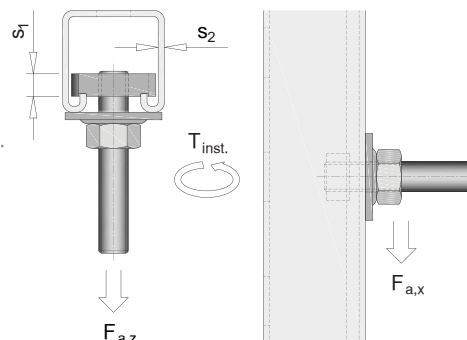

BIS RapidStrut® Système de fixation

Informations techniques

BIS RapidStrut® Ecrous coulissants avec bague plastique

BIS UltraProtect® 1000 (BUP)
Inox

Code article
6651851XX (BUP)
6651751XX (Inox)

BIS RapidStrut® Ecrous coulissants MS

Electrozingué (ez)
BIS UltraProtect® 1000 (BUP)

Code article
665131XX (ez)
665183XX (BUP)

Caractéristiques produits

BIS RapidStrut® Ecrous coulissants avec bague plastique

Code article	G	S ₁ (mm)	T _{inst.} (Nm)	Charge maximale admissible					
				F _{a,x} (N)			F _{a,z} (N)		
				S ₂ = 1,5 mm	S ₂ = 2,0 mm	S ₂ = 2,5 mm	S ₂ = 1,5 mm	S ₂ = 2,0 mm	S ₂ = 2,5 mm
665185106	M6	5,0	7,0	730	880	950	2 310	2 440	2 660
665185108	M8	6,0	11,0	770	920	1 100	2 660	2 850	3 120
665185110	M10	8,0	15,0	870	1 040	1 250	4 220	4 610	5 000
665185112	M12	9,0	22,0	1 690	2 030	2 440	4 220	4 610	5 000
665175108	M8	6,0	11,0	770	920	1 100	2 660	2 850	3 120
665175110	M10	8,0	15,0	870	1 040	1 250	4 220	4 610	5 000

BIS RapidStrut® Ecrous coulissants MS

Code article	G	S ₁ (mm)	T _{inst.} (Nm)	Charge maximale admissible					
				F _{a,x} (N)			F _{a,z} (N)		
				S ₂ = 1,5 mm	S ₂ = 2,0 mm	S ₂ = 2,5 mm	S ₂ = 1,5 mm	S ₂ = 2,0 mm	S ₂ = 2,5 mm
66513108	M8	8,0	25,0	940	1 210	1 450	2 660	3 580	4 450
66513110	M10	8,0	30,0	1 170	1 510	1 810	4 220	4 610	5 000
66513112	M12	10,0	40,0	2 090	2 430	2 790	4 220	4 610	5 000
66513116	M16	10,0	40,0	2 090	2 430	2 790	4 220	4 610	5 000
66513121	G1/2"	10,0	40,0	2 090	2 430	2 790	4 220	4 610	5 000
66518308	M8	8,0	25,0	940	1 210	1 450	2 660	3 580	4 450
66518310	M10	10,0	30,0	1 170	1 510	1 810	4 220	4 610	5 000
66518312	M12	10,0	40,0	2 090	2 430	2 790	4 220	4 610	5 000