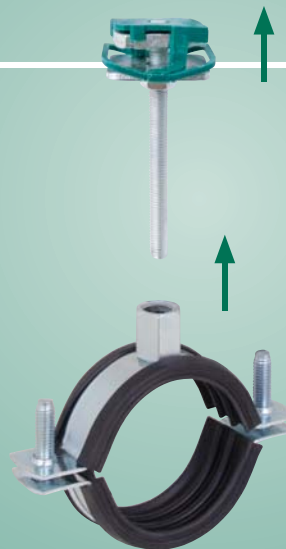

Optimal kombination af BIS RapidStrut® produkter

Inklusiv WS-numre
for alle artikler

Optimal kombination af BIS RapidStrut® produkter

Tilbyd kunden en optimal løsning ...!

BIS 2S Rørbøjle m. EPDM

BIS Ansatzskruer

BIS Nylon Plugs

BIS 2S Rørbøjle m. EPDM

BIS Gevindstang

BIS Slaganker

BIS RapidStrut® Konsoller

BIS RapidStrut® Hammerfix

BIS 2S Rørbøjle m. EPDM

BIS RapidStrut® Profilskinne /
BIS RapidStrut® Profilskinne DS 5

BIS RapidStrut® Hammerfix

BIS Industri Rørbøjler HD500 /
BIS Industri Rørbøjler HD1501

BIS RapidStrut® Væg Beslag

BIS RapidStrut® Profilskinne /
BIS RapidStrut® Profilskinne DS 5

BIS RapidStrut® Hammerfix