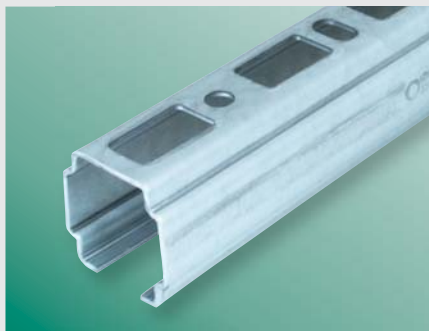

BIS RapidRail® WM35 Монтажный профиль

Профиль 38/40мм для средних нагрузок Линейка профилей BIS RapidRail®

- С-образный профиль для средних нагрузок
- Быстрый и простой монтаж с элементами BIS RapidRail®
- Возможен монтаж с двух сторон профиля
- Сертифицирован RAL GZ-655/C

Новинка!

BIS RapidRail® WM35

Монтажный профиль тип WM35 – это новинка от Walraven. WM35 – это профиль уникальной конструкции, специально разработанный для средних нагрузок. Он подходит для монтажа большинства стандартных элементов серии BIS RapidRail®:

гаек и болтов быстрого монтажа, соединителей для профилей. А также для монтажа элементов серии 38/40. Благодаря перфорации профиля BIS RapidRail® WM35 возможен монтаж элементов с двух сторон.

Свойства и преимущества

- С-образный профиль для простого и быстрого монтажа трубопроводов и воздуховодов
- С перфорацией по всей длине, которая позволяет делать монтаж с двух сторон
- Расстояние от конца профиля до первого отверстия всегда одинаковое
- Сантиметровая шкала сбоку профиля
- Материал: сталь 1.0242