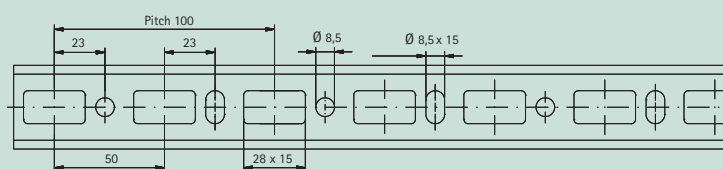

BIS RapidRail® WM35 – Техническая характеристика

Тип	Вес	Момент инерции см⁴		Момент сопротивления	
	(kg / m)	I_y	I_z	W_y	W_z
WM35	1,76	3,62	5,03	1,81	2,65