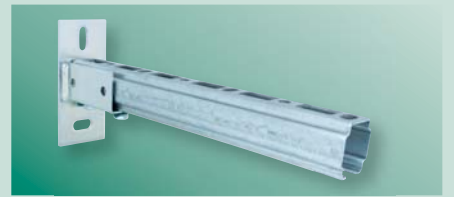

### Rozšíření řady BIS RapidRail® Středně těžké upevnění lišta 38/40

- C-profil navržený pro středně těžká zatížení
- Rychlé a snadné upevnění s BIS RapidRail® Příslušenstvím
- Umožňuje upevnění z obou stran lišty
- RAL GZ-655/C certifikace

# BIS RapidRail® WM35

Upevňovací montážní lišta WM35 je nejnovější inovací Walraven. WM35 je jedinečná upevňovací lišta, která je speciálně navržena pro středně těžké zatížení. Díky svému speciálnímu tvaru je WM35 vhodná pro mnoho standardních prvků BIS RapidRail® Příslušenství, jako jsou kluzné matice,

posuvné svorníky a různé další lištové spojky. WM35 je dokonce vhodná i pro upevňovací příslušenství jiných značek s profilem 38/40. Stejně jako i některé vybrané lišty BIS RapidRail® i WM35 umožňuje rychlé a snadné upevnění BIS RapidRail® Příslušenství z obou stran lišty.

## Vlastnosti a výhody

- C-profil pro rychlé a snadné upevnění středně těžkých aplikací
- S nekonečnou perforací, která umožňuje upevnění z obou stran
- Vzdálenost prvního otvoru od kraje lišty je vždy stejná
- Nekonečný metr je vyražen na jedné straně
- Materiál: ocel 1.0242