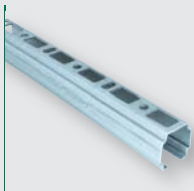

L (m)	WM35 38 x 40 mm
2	650 5 235
3	650 5 335
6	650 5 635

Povrchová úprava před-zinkováno