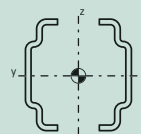

BIS RapidRail® WM35 – Tabulka vlastností

Typ	Váha	Moment setrvačnosti cm⁴		Modul průřezu cm³	
	(kg / m)	I_y	I_z	W_y	W_z
WM35	1,76	3,62	5,03	1,81	2,65