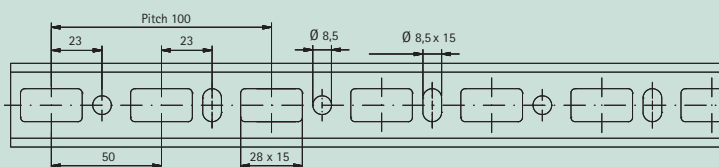

BIS RapidRail® WM35 – Tabulka vlastností

Typ	Váha	Moment setrvačnosti cm⁴		Modul průřezu cm³	
	(kg / m)	I_y	I_z	W_y	W_z
WM35	1,76	3,62	5,03	1,81	2,65