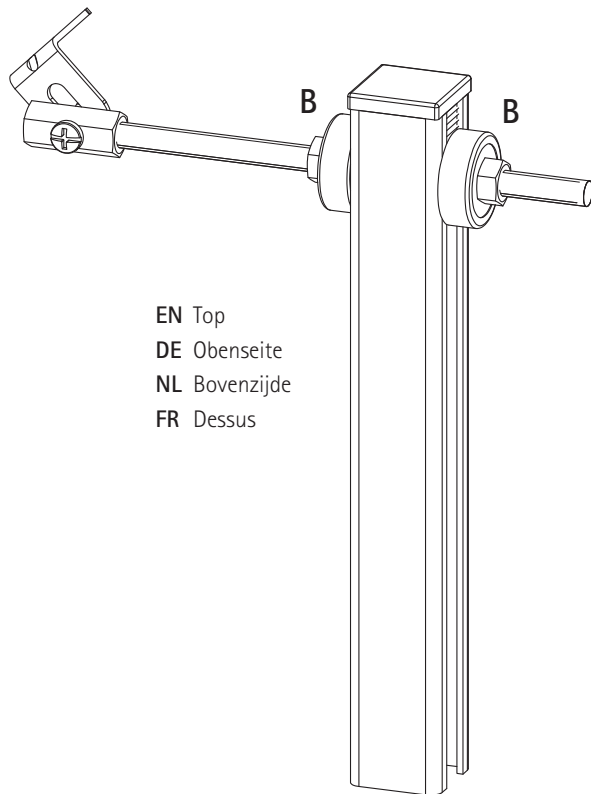

## BIS Noise Insulation kit

DE BIS Schallschutzsatz  
 NL BIS Geluiddempset  
 FR BIS Set d'insulation de bruit

## Assembly Instruction

DE Montageanleitung  
 NL Montage-instructie  
 FR Instructions de montage

EN for BIS Gas Heater Supports  
 DE für BIS Traggestell für Gasthermen  
 NL voor BIS GWK - Gaswandketelconsoles  
 FR pour BIS Consoles pour chaudière murale