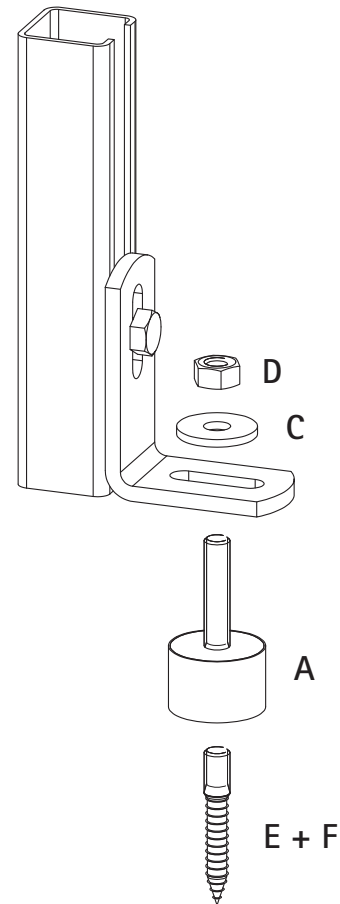

EN Bottom
DE Unterseite
NL Onderzijde
FR Dessous