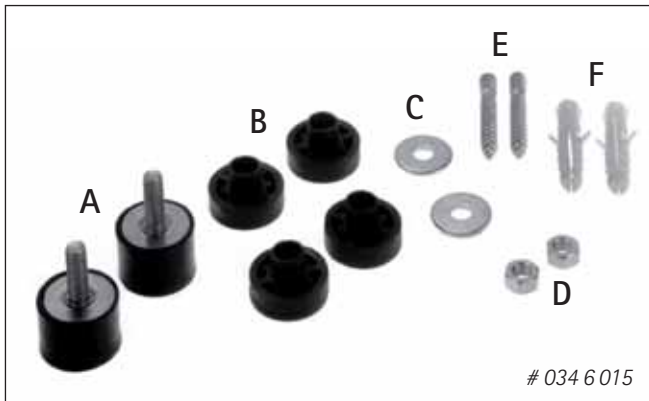

## Assembly Instruction

DE Montageanleitung  
 NL Montage-instructie  
 FR Instructions de montage

EN for BIS Gas Heater Supports  
 DE für BIS Traggestell für Gasthermen  
 NL voor BIS GWK - Gaswandketelconsoles  
 FR pour BIS Consoles pour chaudière murale