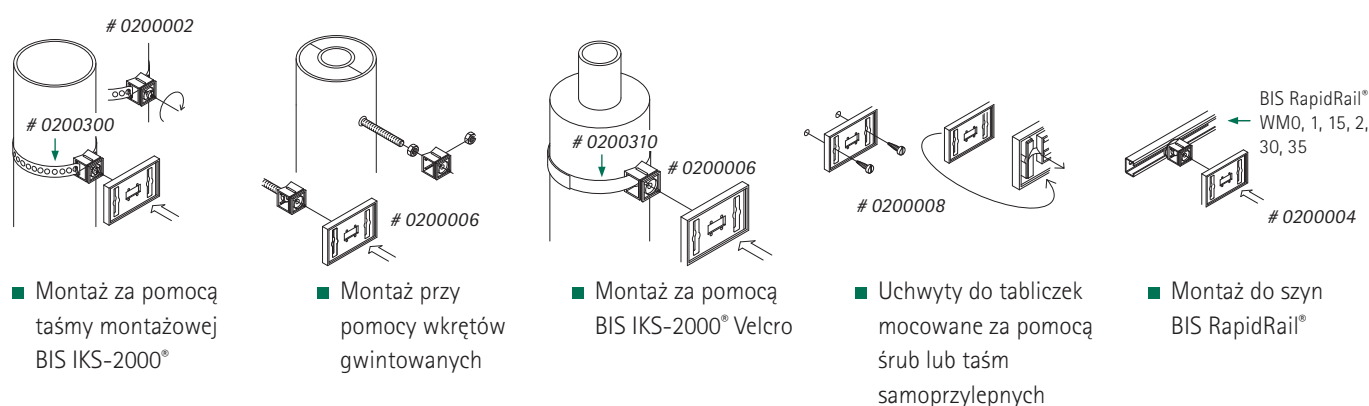

Oznakowanie łatwe
do zauważenia

BIS IKS-2000[®]

System identyfikacji rur

BIS IKS-2000®

Kilka opcji mocowania ⊕

Prosty w montażu ⊕

Odporny na zarysowania i temperatury aż do 80 °C ⊕

Profesjonalny wygląd zgodnie z DIN 2403 ⊕

BIS IKS-2000®

System identyfikacji rur

Dlaczego oznakowanie instalacji jest tak ważne?

Identyfikacja medium płynącego w instalacji jest bardzo ważna ze względów bezpieczeństwa, w przypadku akcji służb ratowniczych. Oznakowanie kierunku przepływu jest także bardzo istotne dla firm zajmujących się serwisem instalacji.

Możliwość umieszczenia reklamy wykonawcy

BIS IKS-2000® jest profesjonalnym rozwiązaniem służącym nie tylko identyfikacji medium płynącego w rurach. Daje także możliwość umieszczenia logo i informacji o firmie, która wykonała instalację.

Opcje montażu

BIS IKS-2000® Uchwyty do tabliczek i akcesoria

Nr kat.	Opis
0200002	BIS IKS-2000® Z gwintowanym elementem dystansowym do mocowania przy pomocy taśmy BIS IKS 2000®
0200004	BIS IKS-2000® Z gwintowanym elementem dystansowym gwintowanym i nakrętką ślizgową dla szyn BIS RapidRail® - WMO, 1, 15, 2, 30 oraz 35
0200006	BIS IKS-2000® Z gwintowanym elementem dystansowym do pręta gwintowanego lub BIS IKS-2000® Velcro
0200008	BIS IKS-2000® Z taśmą samoprzylepną i otworem do mocowania wkrętem
0200032	BIS IKS-2000® Z tabliczką przezroczystą w komplecie
0200300	BIS IKS-2000® Taśma montażowa stalowa, rolka (20m)
0200310	BIS IKS-2000® Velcro, rolka (25m)
0200040	BIS IKS-2000® Tabliczka przezroczysta do uchwytu