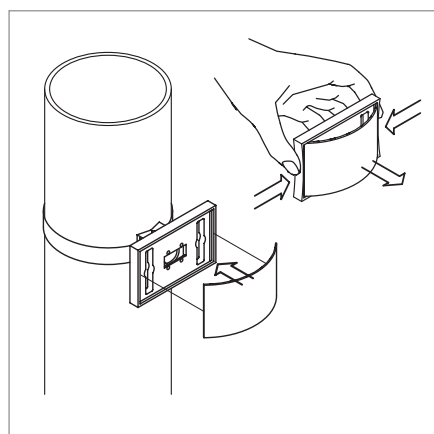

# BIS IKS-2000<sup>®</sup> Text Card Holder Set

## to fix with tie-wrap

Part no. 0200007

EN Assembly instruction  
 DE Montageanleitung  
 NL Montage-instructie  
 FR Instructions de montage  
 ES Instrucciones de montaje  
 PT Instrução de montagem

PL Instrukcja montażu  
 CZ Montážní návod  
 SK Montážny návod  
 RO Instrucțiuni de montaj  
 RU Инструкция по монтажу  
 UA Інструкція з монтажу

DK Monteringsvejledning  
 SE Monteringsanvisninga  
 NO Montasjeanvisning  
 IT Istruzioni di montaggio

1. Fix the textcardholder with the tie-wrap around the pipe and cut the rest off.

2. Add your own created textcards by using our templates on [www.walraven.com](http://www.walraven.com) or scan the QR Code.