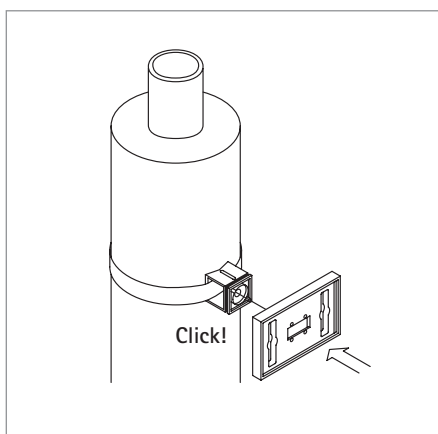

# BIS IKS-2000<sup>®</sup> Text Card Holder Set

## to fix with tie-wrap

Part no. 0200007

EN Assembly instruction  
 DE Montageanleitung  
 NL Montage-instructie  
 FR Instructions de montage  
 ES Instrucciones de montaje  
 PT Instrução de montagem

PL Instrukcja montażu  
 CZ Montážní návod  
 SK Montážny návod  
 RO Instrucțiuni de montaj  
 RU Инструкция по монтажу  
 UA Інструкція з монтажу

DK Monteringsvejledning  
 SE Monteringsanvisninga  
 NO Montasjeanvisning  
 IT Istruzioni di montaggio

1. Fix the textcardholder with the tie-wrap around the pipe and cut the rest off.

2. Add your own created textcards by using our templates on [www.walraven.com](http://www.walraven.com) or scan the QR Code.