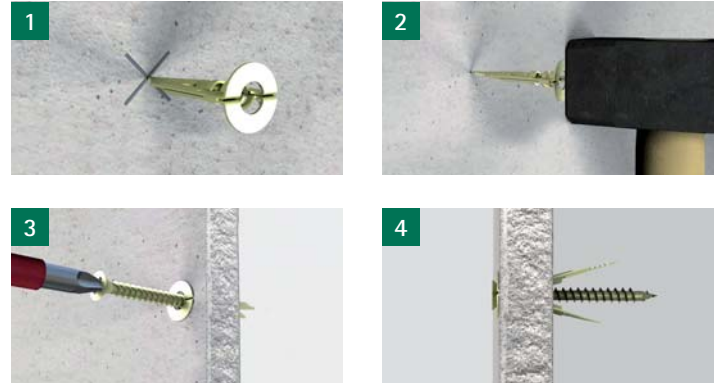

### Забивной дюбель для гипсокартона

- Не требуется предварительное сверление
- Надежно расклинивается при вкручивании самореза
- Не проворачивается в гипсокартоне

### Технические характеристики

- Для средних нагрузок
- Для самореза (ø 3,5 - 5,0 мм, минимальная длина 30 мм)
- Применяется при работе с листовыми материалами, особенно с гипсокартоном
- Материал: сталь оцинкованная, пассивированная
- Огнестойкость выше чем у пластиковых дюбелей