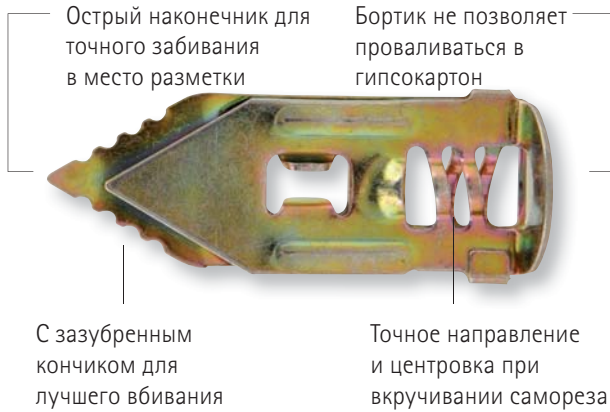

BIS GOLD

Быстрый и простой в использовании!