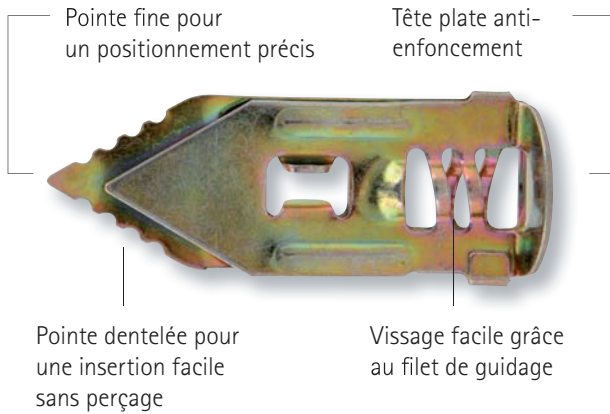

BIS GOLD

Cheville à clouer pour plaques de plâtre

- Pas de pré-perçage
- Se fixe d'elle-même lors du serrage de la vis
- Pas de rotation

BIS GOLD

Facile et rapide à utiliser !

Caractéristiques techniques

- Pour charges moyennes
- Pour vis agglo (Ø 3,5 - 5,0 mm, longueur min. 30 mm)
- Pour différents supports, particulièrement pour les plaques de plâtres
- Matière : acier zingué passivé coloré
- Résistance au feu supérieure à celle des chevilles plastiques

Code	Modèle	s (mm)	Lh (mm)	Cond.1	Cond.2
611 2 263	Incl. vis (TF)	4,0	30	200	1.200
611 2 063	Sans vis	-	-	200	1.200

Pour des applications variées

Pour la plomberie

Pour les installation électriques

Pour les applications de bricolage