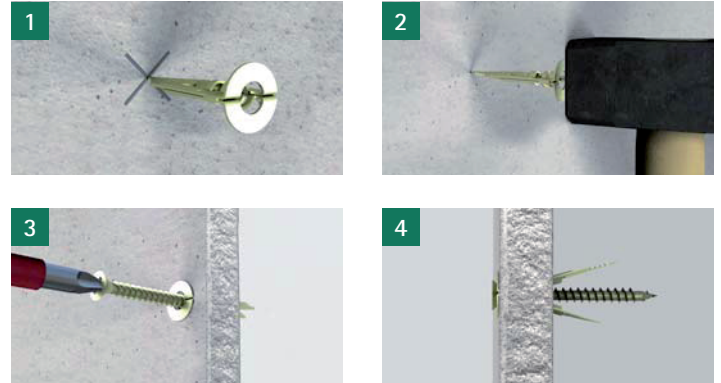

BIS GOLD

Cheville à clouer pour plaques de plâtre

- Pas de pré-perçage
- Se fixe d'elle-même lors du serrage de la vis
- Pas de rotation

BIS GOLD

Facile et rapide à utiliser !

Caractéristiques techniques

- Pour charges moyennes
- Pour vis agglo (Ø 3,5 - 5,0 mm, longueur min. 30 mm)
- Pour différents supports, particulièrement pour les plaques de plâtres
- Matière : acier zingué passivé coloré
- Résistance au feu supérieure à celle des chevilles plastiques

Code	Modèle	s (mm)	Lh (mm)	Cond.1	Cond.2
611 2 263	Incl. vis (TF)	4,0	30	200	1.200
611 2 063	Sans vis	-	-	200	1.200

Pour des applications variées

Pour la plomberie

Pour les installation électriques

Pour les applications de bricolage