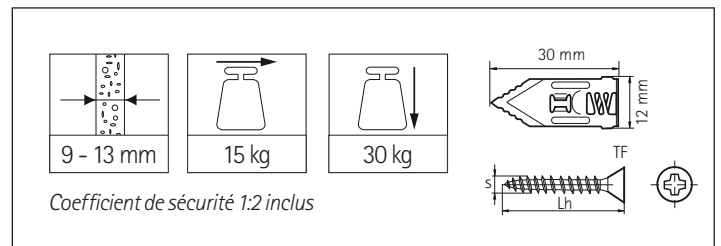

BIS GOLD

Cheville à clouer pour plaques de plâtre

- Pas de pré-perçage
- Se fixe d'elle-même lors du serrage de la vis
- Pas de rotation

BIS GOLD

Facile et rapide à utiliser !

Caractéristiques techniques

- Pour charges moyennes
- Pour vis agglo (Ø 3,5 - 5,0 mm, longueur min. 30 mm)
- Pour différents supports, particulièrement pour les plaques de plâtres
- Matière : acier zingué passivé coloré
- Résistance au feu supérieure à celle des chevilles plastiques

Code	Modèle	s (mm)	Lh (mm)	Cond.1	Cond.2
611 2 263	Incl. vis (TF)	4,0	30	200	1.200
611 2 063	Sans vis	-	-	200	1.200

Pour des applications variées

Pour la plomberie

Pour les installation électriques

Pour les applications de bricolage