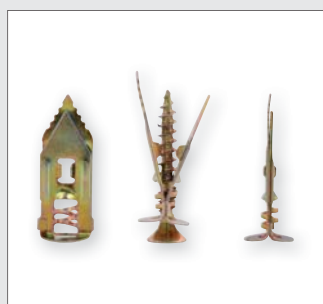

BIS GOLD

Cheville à clouer pour plaques de plâtre

- Pas de pré-perçage
- Se fixe d'elle-même lors du serrage de la vis
- Pas de rotation

BIS GOLD

Facile et rapide à utiliser !

Caractéristiques techniques

- Pour charges moyennes
- Pour vis agglo (Ø 3,5 - 5,0 mm, longueur min. 30 mm)
- Pour différents supports, particulièrement pour les plaques de plâtres
- Matière : acier zingué passivé coloré
- Résistance au feu supérieure à celle des chevilles plastiques