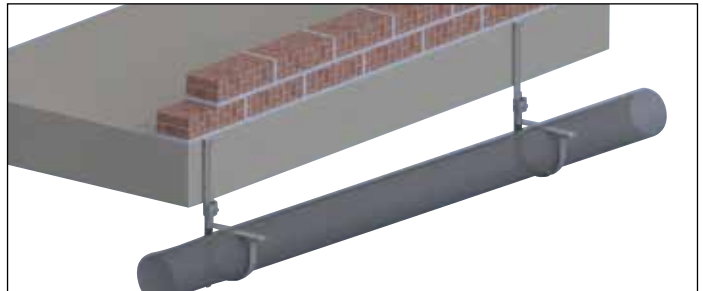

## BIS Funderingsbeugels

Optimale  
oppervlakte-  
bescherming!

## BIS Funderingsbeugels, dé ideale en duurzame bevestiging in kruipruimten!

Veel problemen in water- en rioleringsinstallaties ontstaan door een verkeerde wijze van bevestigen. Met de BIS Funderingsbeugels en accessoires van Walraven kunt u leidingen op een juiste en eenvoudige manier langs de funderingsbalk installeren.