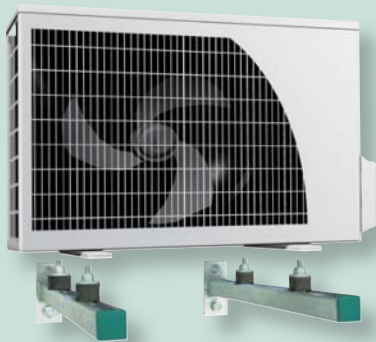

BIS Sady konzol

BIS Sady konzol

Pro každé zařízení ty správné konzoly!

Všude tam, kde je potřeba upevnit na stěnu klimatizační jednotku, pumpu nebo topidlo, Walraven nabízí různé typy a délky upevňovacích konzol.

BIS Sada konzol

■ Pro upevnění čerpadel, vodních tlakových instalací, kompresorů a řady dalších lehkých zařízení.

BIS Sada konzol Clim

■ Pro upevnění klimatizačních jednotek, topení, kompresorů atd.

Odolné a bezpečné

BIS Sady konzol jsou také dostupné ve Vašem velkoobchodě.

BIS Sady konzol

Pro čerpadla, vodní tlakové instalace, kompresory a řadu dalších lehkých zařízení

BIS Sada konzol ISO

Charakteristika:

- Konzoly: lišta WM2 (30 x 30 mm), pozink
- Vibrační izolátory M8: vyrobeno z vulkanizovaného kaučuku, kompletně předmontované, s kluznou maticí, podložkou a pojistnou matkou
- Koncové ucpávky: vyrobeno z PE, zelené (RAL 6026)

L (mm)	Výrobek č.	Fa,z (N)
450	690 1 946	2.000
600	690 1 961	1.200

BIS Sada konzol Clim

Pro klimatizační jednotky, topení, kompresory atd.

BIS Sada konzol Clim ISO – WM (stěnové lišty)

Charakteristika:

- Konzoly: lišta WM2 (30 x 30 mm) nebo WM35 (38 x 40 mm), pozink
- Vibrační izolátory M8: vyrobeno z vulkanizovaného kaučuku, kompletně předmontované, s kluznou maticí, podložkou a pojistnou matkou
- Stěnová lišta: Strut 41 x 21 mm, délka 500 mm, žárový pozink
- Koncové ucpávky: vyrobeno z PE, zelené (RAL 6026)