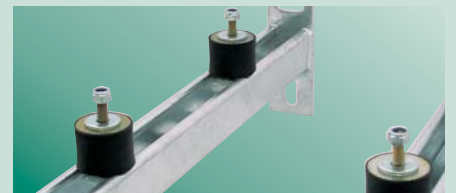

BIS Sady konzol

BIS Sady konzol

Pro každé zařízení ty správné konzoly!

Všude tam, kde je potřeba upevnit na stěnu klimatizační jednotku, pumpu nebo topidlo, Walraven nabízí různé typy a délky upevňovacích konzol.

Všude tam, kde je potřeba odolné a bezpečné upevnění na stěnu. BIS Sady konzol prochází speciálním CO₂ svařovacím procesem a díky tomu mohou nést vysoká zatížení. Kladli jsme důraz na bezpečnost, a proto jsou sady dodávány včetně koncových ucpávek lišt, které chrání při případném střetu hlavu, oči a ruce. Kladli jsme také důraz na odolnost. Každá BIS Sada konzol je velice odolná proti korozi.

BIS Sady konzol jsou také dostupné ve Vašem velkoobchodě.

BIS Sady konzol

Pro čerpadla, vodní tlakové instalace, kompresory a řadu dalších lehkých zařízení

BIS Sada konzol ISO

Charakteristika:

- Konzoly: lišta WM2 (30 x 30 mm), pozink
- Vibrační izolátory M8: vyrobeno z vulkanizovaného kaučuku, kompletně předmontované, s kluznou maticí, podložkou a pojistnou matkou
- Koncové ucpávky: vyrobeno z PE, zelené (RAL 6026)

L (mm)	Výrobek č.	Fa,z (N)
300	692 3 230	1.200
400	692 3 240	700
500	692 3 250	500

BIS Sada konzol ISO – s mostovou lištou

Pro upevnění zařízení se 2 upevňovacími otvory

Charakteristika:

- Konzoly: lišta WM2 (30 x 30 mm), pozink
- Vibrační izolátory M8: vyrobeno z vulkanizovaného kaučuku, kompletně předmontované, s kluznou maticí, podložkou a pojistnou matkou
- Mostová lišta: lišta WM1, délka 240 mm
- Koncové ucpávky: vyrobeno z PE, zelené (RAL 6026)
- Posuvný svorník: M8 x 60 mm