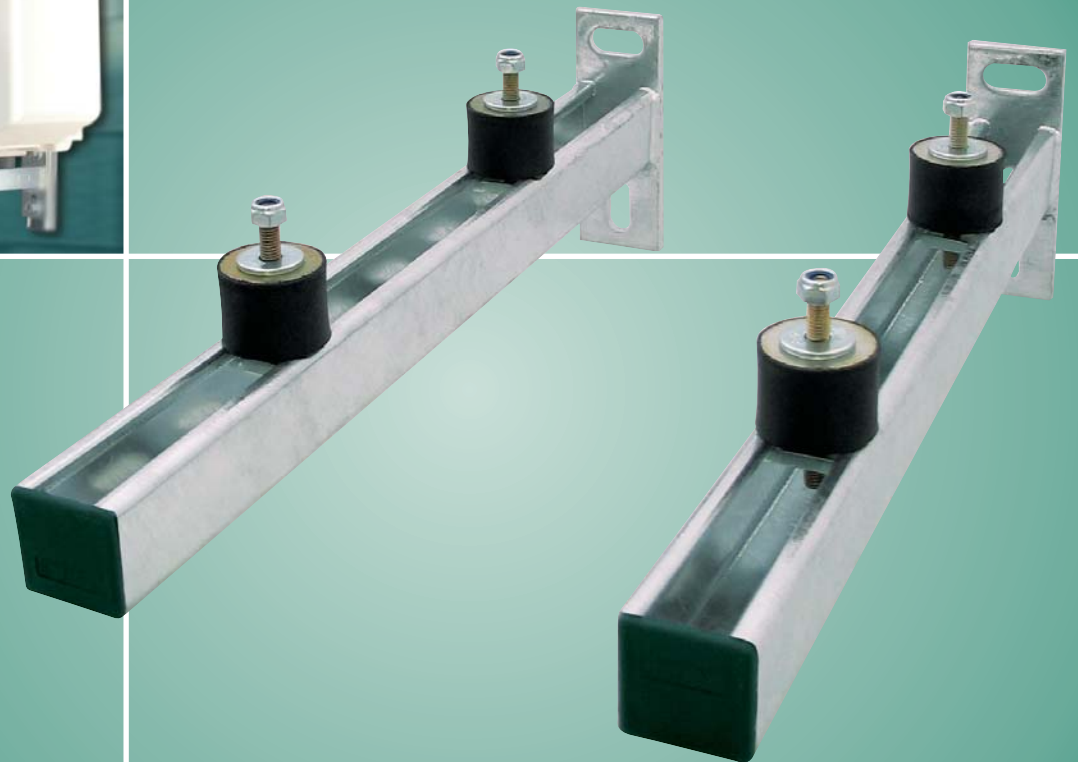

BIS Sady konzol

BIS Sady konzol

Pro každé zařízení ty správné konzoly!

Všude tam, kde je potřeba upevnit na stěnu klimatizační jednotku, pumpu nebo topidlo, Walraven nabízí různé typy a délky upevňovacích konzol.

BIS Sada konzol

■ Pro upevnění čerpadel, vodních tlakových instalací, kompresorů a řady dalších lehkých zařízení.

BIS Sada konzol Clim

■ Pro upevnění klimatizačních jednotek, topení, kompresorů atd.

Odolné a bezpečné

BIS Sady konzol jsou také dostupné ve Vašem velkoobchodě.

BIS Sady konzol

Pro čerpadla, vodní tlakové instalace, kompresory a řadu dalších lehkých zařízení

BIS Sada konzol ISO

Charakteristika:

- Konzoly: lišta WM2 (30 x 30 mm), pozink
- Vibrační izolátory M8: vyrobeno z vulkanizovaného kaučuku, kompletně předmontované, s kluznou maticí, podložkou a pojistnou matkou
- Koncové ucpávky: vyrobeno z PE, zelené (RAL 6026)

L (mm)	Výrobek č.	Fa,z (N)
300	692 3 230	1.200
400	692 3 240	700
500	692 3 250	500

BIS Sada konzol ISO – s mostovou lištou

Pro upevnění zařízení se 2 upevňovacími otvory

Charakteristika:

- Konzoly: lišta WM2 (30 x 30 mm), pozink
- Vibrační izolátory M8: vyrobeno z vulkanizovaného kaučuku, kompletně předmontované, s kluznou maticí, podložkou a pojistnou matkou
- Mostová lišta: lišta WM1, délka 240 mm
- Koncové ucpávky: vyrobeno z PE, zelené (RAL 6026)
- Posuvný svorník: M8 x 60 mm