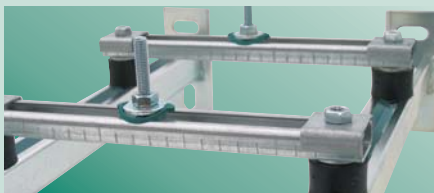

BIS Sady konzol

BIS Sady konzol

Pro každé zařízení ty správné konzoly!

Všude tam, kde je potřeba upevnit na stěnu klimatizační jednotku, pumpu nebo topidlo, Walraven nabízí různé typy a délky upevňovacích konzol.

BIS Sada konzol

■ Pro upevnění čerpadel, vodních tlakových instalací, kompresorů a řady dalších lehkých zařízení.

BIS Sada konzol Clim

■ Pro upevnění klimatizačních jednotek, topení, kompresorů atd.

Odolné a bezpečné

BIS Sady konzol jsou také dostupné ve Vašem velkoobchodě.

BIS Sady konzol

Pro čerpadla, vodní tlakové instalace, kompresory a řadu dalších lehkých zařízení

BIS Sada konzol ISO

Charakteristika:

- Konzoly: lišta WM2 (30 x 30 mm), pozink
- Vibrační izolátory M8: vyrobeno z vulkanizovaného kaučuku, kompletně předmontované, s kluznou maticí, podložkou a pojistnou matkou
- Koncové ucpávky: vyrobeno z PE, zelené (RAL 6026)

L (mm)	Výrobek č.	Fa,z (N)
300	692 3 230	1.200
400	692 3 240	700
500	692 3 250	500

BIS Sada konzol ISO – s mostovou lištou

Pro upevnění zařízení se 2 upevňovacími otvory

Charakteristika:

- Konzoly: lišta WM2 (30 x 30 mm), pozink
- Vibrační izolátory M8: vyrobeno z vulkanizovaného kaučuku, kompletně předmontované, s kluznou maticí, podložkou a pojistnou matkou
- Mostová lišta: lišta WM1, délka 240 mm
- Koncové ucpávky: vyrobeno z PE, zelené (RAL 6026)
- Posuvný svorník: M8 x 60 mm