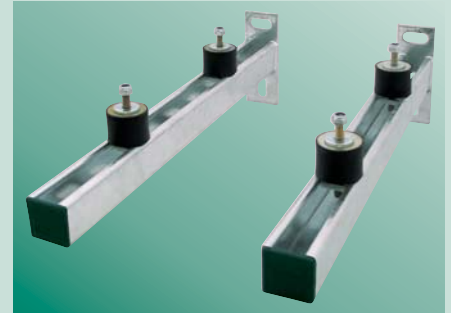

BIS Sady konzol jsou také dostupné ve Vašem velkoobchodě.

BIS Sady konzol

Pro čerpadla, vodní tlakové instalace, kompresory a řadu dalších lehkých zařízení

BIS Sada konzol ISO

Charakteristika:

- Konzoly: lišta WM2 (30 x 30 mm), pozink
- Vibrační izolátory M8: vyrobeno z vulkanizovaného kaučuku, kompletně předmontované, s kluznou maticí, podložkou a pojistnou matkou
- Koncové ucpávky: vyrobeno z PE, zelené (RAL 6026)

L (mm)	Výrobek č.	Fa,z (N)
300	692 3 230	1.200
400	692 3 240	700
500	692 3 250	500

BIS Sada konzol ISO – s mostovou lištou

Pro upevnění zařízení se 2 upevňovacími otvory

Charakteristika:

- Konzoly: lišta WM2 (30 x 30 mm), pozink
- Vibrační izolátory M8: vyrobeno z vulkanizovaného kaučuku, kompletně předmontované, s kluznou maticí, podložkou a pojistnou matkou
- Mostová lišta: lišta WM1, délka 240 mm
- Koncové ucpávky: vyrobeno z PE, zelené (RAL 6026)
- Posuvný svorník: M8 x 60 mm

L (mm)	Výrobek č.	Fa,z (N)
300	692 3 235	1.200
400	692 3 245	700

BIS Sada konzol – Strut (stěnové lišty)

Charakteristika:

- Konzoly: 41 x 41, žárový pozink
- Stěnové lišty: Strut 41 x 21 mm, délka 500 mm, žárový pozink
- Koncové ucpávky: vyrobeno z PE, zelené (RAL 6026)
- Posuvný svorník: M8 x 60 mm s pojistnou maticí

L (mm)	Výrobek č.	Fa,z (N)
450	690 1 946	2.000
600	690 1 961	1.200

BIS Sada konzol Clim

Pro klimatizační jednotky, topení, kompresory atd.

BIS Sada konzol Clim ISO – WM (stěnové lišty)

Charakteristika:

- Konzoly: lišta WM2 (30 x 30 mm) nebo WM35 (38 x 40 mm), pozink
- Vibrační izolátory M8: vyrobeno z vulkanizovaného kaučuku, kompletně předmontované, s kluznou maticí, podložkou a pojistnou matkou
- Stěnová lišta: Strut 41 x 21 mm, délka 500 mm, žárový pozink
- Koncové ucpávky: vyrobeno z PE, zelené (RAL 6026)