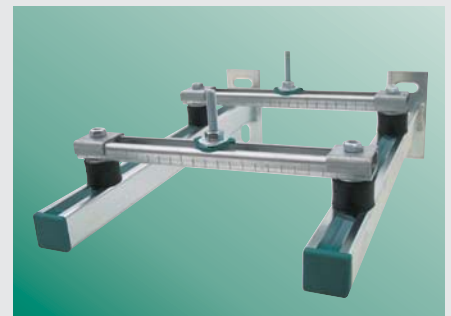

BIS Sady konzol jsou také dostupné ve Vašem velkoobchodě.

BIS Sady konzol

Pro čerpadla, vodní tlakové instalace, kompresory a řadu dalších lehkých zařízení

BIS Sada konzol ISO

Charakteristika:

- Konzoly: lišta WM2 (30 x 30 mm), pozink
- Vibrační izolátory M8: vyrobeno z vulkanizovaného kaučuku, kompletně předmontované, s kluznou maticí, podložkou a pojistnou matkou
- Koncové ucpávky: vyrobeno z PE, zelené (RAL 6026)

L (mm)	Výrobek č.	Fa,z (N)
300	692 3 230	1.200
400	692 3 240	700
500	692 3 250	500

BIS Sada konzol ISO – s mostovou lištou

Pro upevnění zařízení se 2 upevňovacími otvory

Charakteristika:

- Konzoly: lišta WM2 (30 x 30 mm), pozink
- Vibrační izolátory M8: vyrobeno z vulkanizovaného kaučuku, kompletně předmontované, s kluznou maticí, podložkou a pojistnou matkou
- Mostová lišta: lišta WM1, délka 240 mm
- Koncové ucpávky: vyrobeno z PE, zelené (RAL 6026)
- Posuvný svorník: M8 x 60 mm

L (mm)	Výrobek č.	Fa,z (N)
300	692 3 235	1.200
400	692 3 245	700

BIS Sada konzol – Strut (stěnové lišty)

Charakteristika:

- Konzoly: 41 x 41, žárový pozink
- Stěnové lišty: Strut 41 x 21 mm, délka 500 mm, žárový pozink
- Koncové ucpávky: vyrobeno z PE, zelené (RAL 6026)
- Posuvný svorník: M8 x 60 mm s pojistnou maticí

L (mm)	Výrobek č.	Fa,z (N)
450	690 1 946	2.000
600	690 1 961	1.200

BIS Sada konzol Clim

Pro klimatizační jednotky, topení, kompresory atd.

BIS Sada konzol Clim ISO – WM (stěnové lišty)

Charakteristika:

- Konzoly: lišta WM2 (30 x 30 mm) nebo WM35 (38 x 40 mm), pozink
- Vibrační izolátory M8: vyrobeno z vulkanizovaného kaučuku, kompletně předmontované, s kluznou maticí, podložkou a pojistnou matkou
- Stěnová lišta: Strut 41 x 21 mm, délka 500 mm, žárový pozink
- Koncové ucpávky: vyrobeno z PE, zelené (RAL 6026)