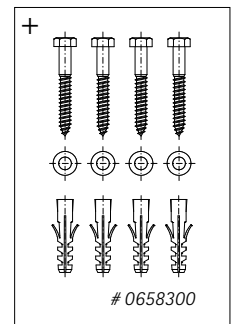

1

Type I	L (mm)	Fa,z / Kit (N)
6923230	300	1.000
6923240	400	770
6923250	500	610

2

Type I	L (mm)	Fa,z / Kit (N)
6923235	300	1.000
6923245	400	770

UK +44 (0)1295 75 34 00  
 DE +49 (0)921 75 60 0  
 NL +31 (0)297 23 30 00