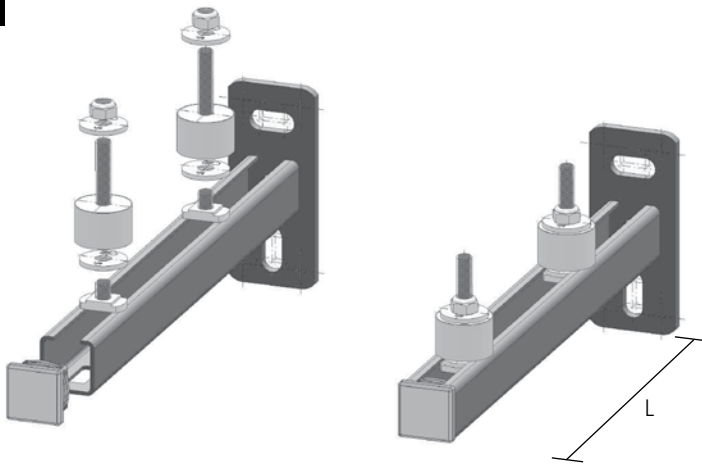

BIS Console Kit – Assembly instruction

DE Montageanleitung
NL Montage-instructie
FR Instructions de montage
ES Instrucciones de montaje

PL Instrukcja montażu
CZ Montážní návod
RU Инструкция по монтажу

1

Type I	L (mm)	Fa,z / Kit (N)
6923230	300	1.000
6923240	400	770
6923250	500	610

2