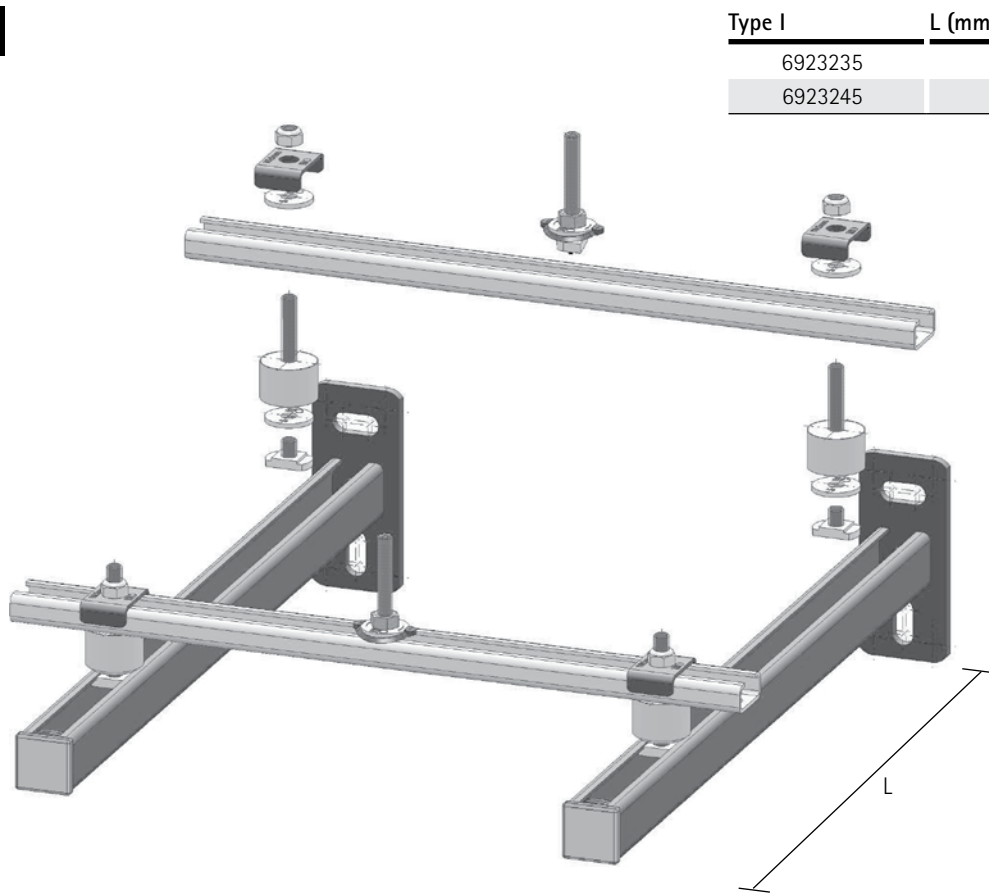

# BIS Console Kit – Assembly instruction

DE Montageanleitung  
 NL Montage-instructie  
 FR Instructions de montage  
 ES Instrucciones de montaje

PL Instrukcja montażu  
 CZ Montážní návod  
 RU Инструкция по монтажу

1

Type I	L (mm)	Fa,z / Kit (N)
6923230	300	1.000
6923240	400	770
6923250	500	610

2

Type I	L (mm)	Fa,z / Kit (N)
6923235	300	1.000
6923245	400	770

UK +44 (0)1295 75 34 00  
 DE +49 (0)921 75 60 0  
 NL +31 (0)297 23 30 00