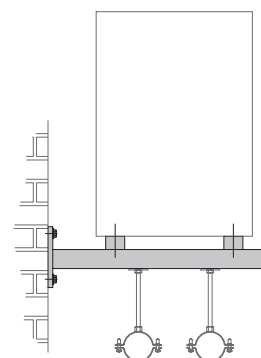

BIS Console Kit Strut – Assembly instruction

DE Montageanleitung
 NL Montage-instructie
 FR Instructions de montage
 ES Instrucciones de montaje

PL Instrukcja montażu
 CZ Montážní návod
 RU Инструкция по монтажу

Type I	L (mm)	Fa,z / Kit (N)
6901860	600	600

Type II	L (mm)	Fa,z / Kit (N)
6901945	450	800
6901960	600	600

UK Height adjustable
 DE Höhenverstellbar
 NL In hoogte verstelbaar
 FR Hauteur ajustable

ES Altura ajustable
 PL Wysokość regulowana
 CZ Výškově nastavitelné
 RU Регулировка высоты