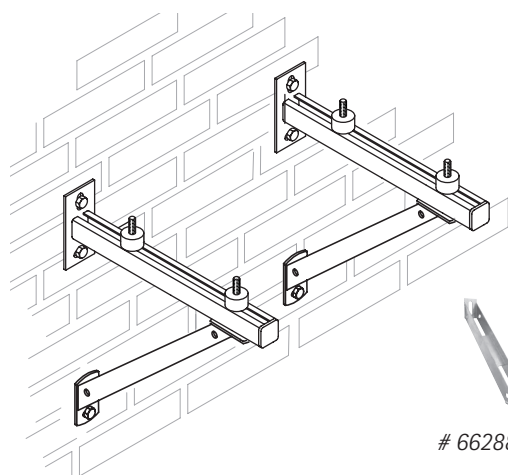

66288530

UK Order separately
DE Separat bestellen
NL Apart bestellen
FR Commandés séparément
ES Solicitadas por separado
PL Należy zamówić oddzielnie
CZ Objednejte samostatně
RU Заказывать отдельно

walraven