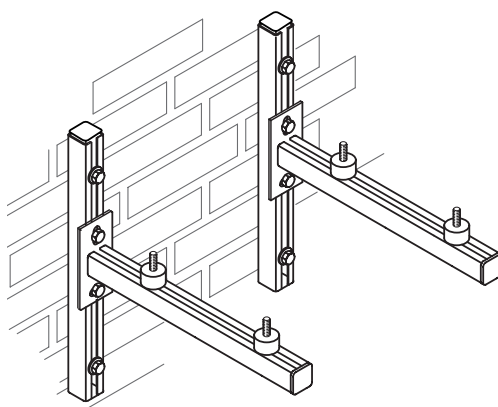

BIS Console Kit Strut – Assembly instruction

DE Montageanleitung
 NL Montage-instructie
 FR Instructions de montage
 ES Instrucciones de montaje

PL Instrukcja montażu
 CZ Montážní návod
 RU Инструкция по монтажу

Type I	L (mm)	Fa,z / Kit (N)
6901860	600	600

Type II	L (mm)	Fa,z / Kit (N)
6901945	450	800
6901960	600	600

UK Height adjustable
 DE Höhenverstellbar
 NL In hoogte verstelbaar
 FR Hauteur ajustable

ES Altura ajustable
 PL Wysokość regulowana
 CZ Výškově nastavitelné
 RU Регулировка высоты