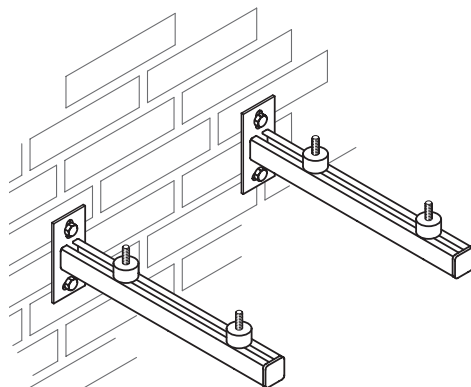

BIS Console Kit Strut – Assembly instruction

DE Montageanleitung
 NL Montage-instructie
 FR Instructions de montage
 ES Instrucciones de montaje

PL Instrukcja montażu
 CZ Montážní návod
 RU Инструкция по монтажу

Type I	L (mm)	Fa,z / Kit (N)
6901860	600	600

Type II	L (mm)	Fa,z / Kit (N)
6901945	450	800
6901960	600	600

UK Height adjustable
 DE Höhenverstellbar
 NL In hoogte verstelbaar
 FR Hauteur ajustable

ES Altura ajustable
 PL Wysokość regulowana
 CZ Výškově nastavitelné
 RU Регулировка высоты