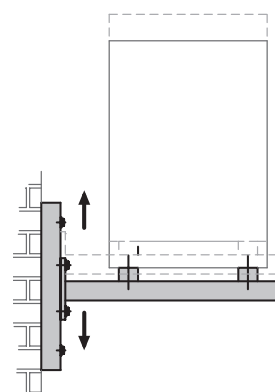

BIS Console Kit Strut – Assembly instruction

DE Montageanleitung
 NL Montage-instructie
 FR Instructions de montage
 ES Instrucciones de montaje

PL Instrukcja montażu
 CZ Montážní návod
 RU Инструкция по монтажу

Type I	L (mm)	Fa,z / Kit (N)
6901860	600	600

Type II	L (mm)	Fa,z / Kit (N)
6901945	450	800
6901960	600	600

UK Height adjustable
 DE Höhenverstellbar
 NL In hoogte verstelbaar
 FR Hauteur ajustable

ES Altura ajustable
 PL Wysokość regulowana
 CZ Výškově nastavitelné
 RU Регулировка высоты