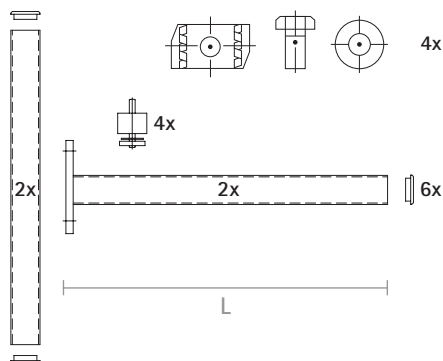

BIS Console Kit Strut – Assembly instruction

DE Montageanleitung
 NL Montage-instructie
 FR Instructions de montage
 ES Instrucciones de montaje

PL Instrukcja montażu
 CZ Montážní návod
 RU Инструкция по монтажу

Type I	L (mm)	Fa,z / Kit (N)
6901860	600	600

Type II	L (mm)	Fa,z / Kit (N)
6901945	450	800
6901960	600	600

UK Height adjustable
 DE Höhenverstellbar
 NL In hoogte verstelbaar
 FR Hauteur ajustable

ES Altura ajustable
 PL Wysokość regulowana
 CZ Výškově nastavitelné
 RU Регулировка высоты