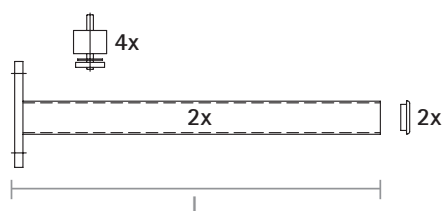

Type I	L (mm)	Fa,z / Kit (N)
6901860	600	600

Type II	L (mm)	Fa,z / Kit (N)
6901945	450	800
6901960	600	600

UK Height adjustable
 DE Höhenverstellbar
 NL In hoogte verstelbaar
 FR Hauteur ajustable

ES Altura ajustable
 PL Wysokość regulowana
 CZ Výškově nastavitelné
 RU Регулировка высоты