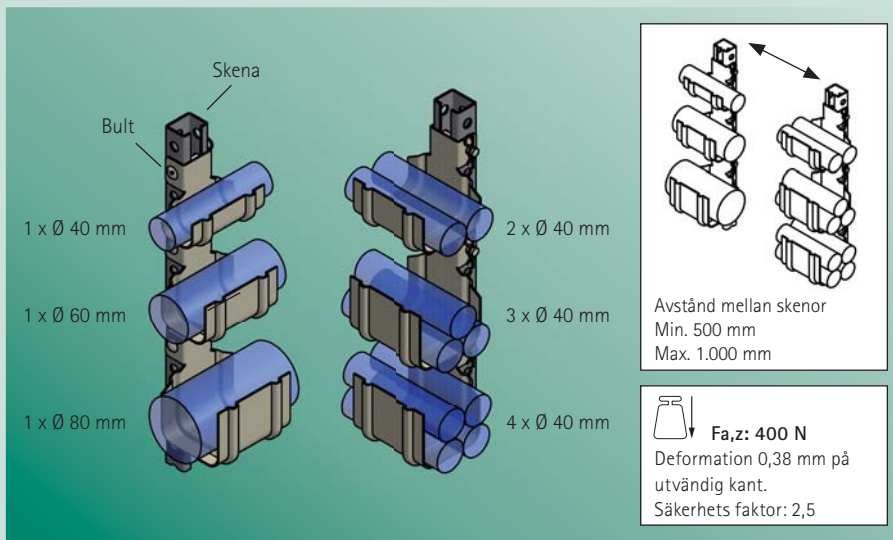

Teknisk data

Art.nr		För kabelstorlek (mm)	Art.nr		För kabelstorlek (mm)	Material	Salt spray test (ASTM-B117)
679 4 040	40	679 4 080	80	Förförsinkat stål + ytbehandling av plast	2.000 timmmar		
679 4 060	60	679 4 100	100	Förförsinkat stål + ytbehandling av plast	2.000 timmmar		
679 5 040	40	679 5 080	80	Förförsinkat stål	150 timmmar		
679 5 060	60	679 5 100	100	Förförsinkat stål	150 timmmar		
679 6 040	40	679 6 080	80	Varmförsinkat stål	600 timmmar		
679 6 060	60	679 6 100	100	Varmförsinkat stål	600 timmmar		

Klämman för låsning har Dacromet ytbehandling (salt spray test: 600 timmar).

BIS Montageskena 38 x 30

Art.nr	Längd (m)	Material
650 3 026	2	Varmförsinkat stål
650 4 026	2	Förförsinkat stål

Särskild skenlängd på begäran - kontakta oss för minsta volym.

Nordic countries
Danmark – Sverige – Suomi – Norge – Island

Walraven B.V.

P.O. Box 15
3640 AA Mijdrecht (NL)
salgnorden@walraven.com

Danmark

Tel. +45 46 37 05 10
Fax +45 46 37 05 15

Sverige

Tel. +46 (0)40 36 54 20
Fax +46 (0)40 36 54 15

Suomi, Norge & Island

Tel. +31 (0)297 23 30 17
+31 (0)297 23 30 04
Fax +31 (0)297 23 30 99

Walraven Group

Mijdrecht (NL) · Tienen (BE) · Bayreuth (DE)
Grenoble (FR) · Banbury (GB) · Madrid (ES)
Barcelona (ES) · Mladá Boleslav (CZ)
Kraków (PL) · Kyiv (UA) · Moscow (RU)
Detroit (US) · Shanghai (CN)

walraven.com

Din återförsäljare: