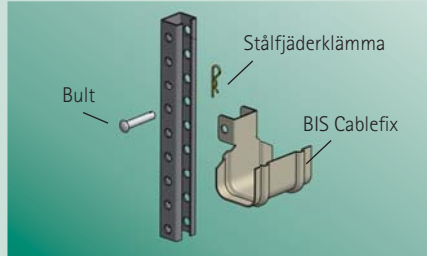

### Idealisk för järnväg och tunnelinfrastruktur

- Lätt att montera utan verktyg
- Flera kablar kan monteras i en klamma
- Isolerande beläggning för elkablar (artikelnummer 679 4 XXX)
- För alla typer av elkablar med låg och medelhög spänning, telekablar och kabelskyddsror

### Applicering

BIS Cablefix är en stödklämma för en eller flera kablar med låg till medelhög spänning. Utmärkt för elektriska eller telekommunikationsanläggningar. Klämman består av stål med en isolerande ytbehandling. Stålfjäder, skruv och stift har en ytbehandling av Dacromet. Lämplig för montage på BIS skenor 38X30 mm med slitsade sidor och i utförande FFZV eller FZV.