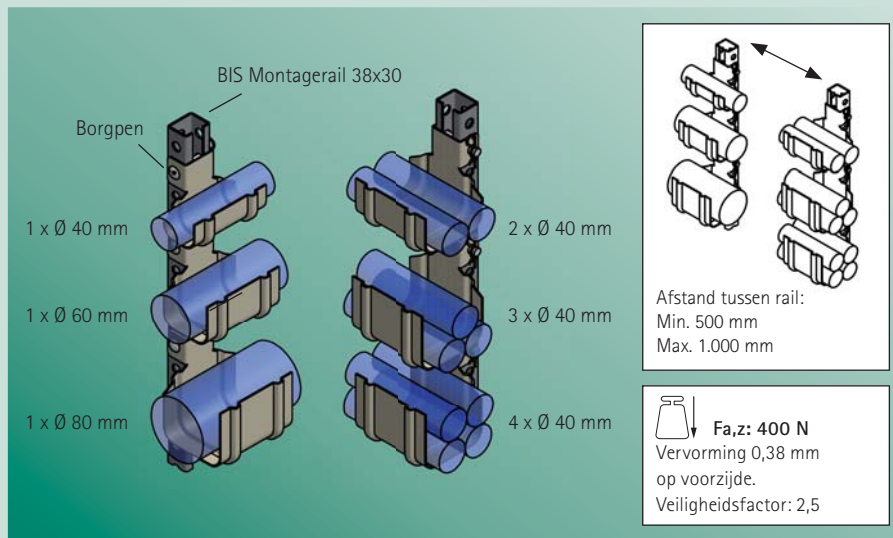

BIS Cablefix Universele kabelondersteuning

Meerdere kabels

Verschillende diameters

Degelijke bevestiging aan montagerail

Ideaal voor spoorwegen, metro en tunnelbouw

- Kabels eenvoudig te installeren, zonder gereedschap
- Meerdere kabels per beugel mogelijk, desgewenst in verschillende diameters
- Voorzien van kabelbeschermende kunststof coating (Art.nr. 679 4 XXX)
- Voor alle typen laag- en middenspanning electriciteitskabels, telecommunicatiekabels, kabelbuizen

BIS Cablefix Universele kabelondersteuning

Toepassing

BIS Cablefix is een ondersteuning van enkele of meerdere laag- en/of middenspanningskabels in elektrotechnische of telecommunicatie-installaties. De beugel is naar keuze sendzimir of thermische verzinkt. De borgpen en -clip zijn Dacromet verzinkt. Geschikt voor bevestiging aan BIS Montagerail 38x30 met zijdelingse perforatie, naar keuze sendzimir verzinkt of thermisch verzinkt.

Snelle installatie

Technische gegevens

				Materiaal	Zout-sproeitest (ASTM-B117)
Art.nr.	Voor kabel Ø (mm)	Art.nr.	Voor kabel Ø (mm)		
679 4 040	40	679 4 080	80	Sendzimir verzinkt + Kunststof coating	2.000 uur
679 4 060	60	679 4 100	100	Sendzimir verzinkt + Kunststof coating	2.000 uur
679 5 040	40	679 5 080	80	Sendzimir verzinkt	150 uur
679 5 060	60	679 5 100	100	Sendzimir verzinkt	150 uur
679 6 040	40	679 6 080	80	Thermisch verzinkt	600 uur
679 6 060	60	679 6 100	100	Thermisch verzinkt	600 uur

De borgpen en borgclip zijn Dacromet verzinkt (zoutsproeitest: 600 uur).

BIS Montagerail 38 x 30		
Art.nr.	Lengte (m)	Materiaal
650 3 026	2	Thermisch verzinkt
650 4 026	2	Sendzimir verzinkt
Speciale rail lengtes op verzoek - contact Walraven voor de minimale afname.		