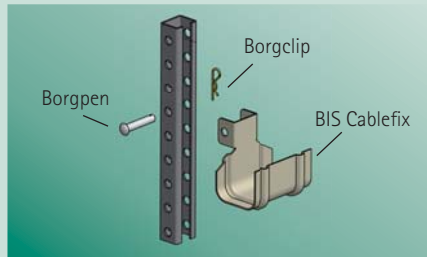

BIS Cablefix Universele kabelondersteuning

Meerdere kabels

Verschillende diameters

Degelijke bevestiging aan montagerail

Ideaal voor spoorwegen, metro en tunnelbouw

- Kabels eenvoudig te installeren, zonder gereedschap
- Meerdere kabels per beugel mogelijk, desgewenst in verschillende diameters
- Voorzien van kabelbeschermende kunststof coating (Art.nr. 679 4 XXX)
- Voor alle typen laag- en middenspanning electriciteitskabels, telecommunicatiekabels, kabelbuizen

BIS Cablefix Universele kabelondersteuning

Toepassing

BIS Cablefix is een ondersteuning van enkele of meerdere laag- en/of middenspanningskabels in elektrotechnische of telecommunicatie-installaties. De beugel is naar keuze sendzimir of thermische verzinkt. De borgpen en -clip zijn Dacromet verzinkt. Geschikt voor bevestiging aan BIS Montagerail 38x30 met zijdelingse perforatie, naar keuze sendzimir verzinkt of thermisch verzinkt.

Snelle installatie

Technische gegevens

				Materiaal	Zout-sproeitest (ASTM-B117)
Art.nr.	Voor kabel Ø (mm)	Art.nr.	Voor kabel Ø (mm)		
679 4 040	40	679 4 080	80	Sendzimir verzinkt + Kunststof coating	2.000 uur
679 4 060	60	679 4 100	100	Sendzimir verzinkt + Kunststof coating	2.000 uur
679 5 040	40	679 5 080	80	Sendzimir verzinkt	150 uur
679 5 060	60	679 5 100	100	Sendzimir verzinkt	150 uur
679 6 040	40	679 6 080	80	Thermisch verzinkt	600 uur
679 6 060	60	679 6 100	100	Thermisch verzinkt	600 uur

De borgpen en borgclip zijn Dacromet verzinkt (zoutsproeitest: 600 uur).

BIS Montagerail 38 x 30		
Art.nr.	Lengte (m)	Materiaal
650 3 026	2	Thermisch verzinkt
650 4 026	2	Sendzimir verzinkt
Speciale rail lengtes op verzoek - contact Walraven voor de minimale afname.		