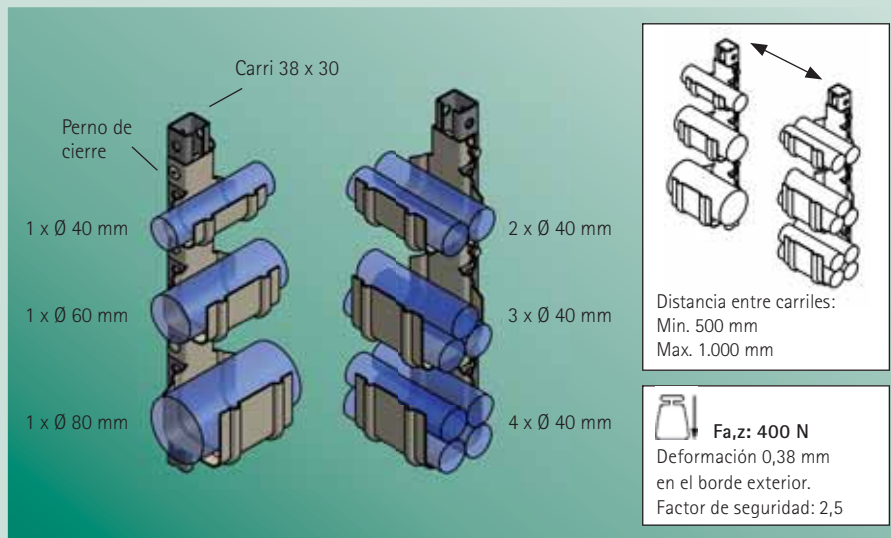

BIS Cablefix

Soporte universal para cables

Varios cables

Diferentes diámetros

Fijación sólida en carril

Ideal para vías de tren, metro y sistemas de túneles

- Fácil de instalar, sin herramientas
- Permite instalar varios cables por soporte, en varios diámetros si se desea
- Capa aislante para cables eléctricos (Pieza No. 679 4 XXX)
- Para todo tipo de cables eléctricos, cables de telecomunicación y tubos de protección de cables

BIS Cablefix

Soporte universal para cable

Aplicación

BIS Cablefix es un soporte de fijación para uno o más cables de voltaje medio o bajo en instalaciones eléctricas y de telecomunicaciones. Consiste en una abrazadera de acero con un pasador de cierre y un perno de retención. Disponible con diferentes recubrimientos. (plastificado, pre-galvanizado y galvanizado en caliente).

Rápida instalación

Datos técnicos

Pieza No.	Para cable (mm)	Pieza No.	Para cable (mm)	Material	Test niebla salina (ASTM-B117)
679 4 040	40	679 4 080	80	Acero Pre-galv. + Recubrimiento plástico	2.000 hrs
679 4 060	60	679 4 100	100	Acero Pre-galv. + Recubrimiento plástico	2.000 hrs
679 5 040	40	679 5 080	80	Acero Pre-galvanizado	150 hrs
679 5 060	60	679 5 100	100	Acero Pre-galvanizado	150 hrs
679 6 040	40	679 6 080	80	Acero Galvanizado en caliente	600 hrs
679 6 060	60	679 6 100	100	Acero Galvanizado en caliente	600 hrs

Los componentes del cierre tienen recubrimiento Dacromet (test niebla salina: 600h).

BIS Carril de fijación 38 x 30		
Pieza No.	Longitud (m)	Material
650 3 026	2	Galvanizado en caliente
650 4 026	2	Pre-galvanizado