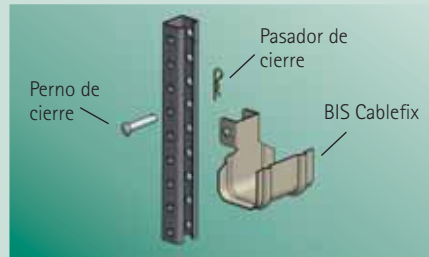

BIS Cablefix

Soporte universal para cables

Varios cables

Diferentes diámetros

Fijación sólida en carril

Ideal para vías de tren, metro y sistemas de túneles

- Fácil de instalar, sin herramientas
- Permite instalar varios cables por soporte, en varios diámetros si se desea
- Capa aislante para cables eléctricos (Pieza No. 679 4 XXX)
- Para todo tipo de cables eléctricos, cables de telecomunicación y tubos de protección de cables

BIS Cablefix

Soporte universal para cable

Aplicación

BIS Cablefix es un soporte de fijación para uno o más cables de voltaje medio o bajo en instalaciones eléctricas y de telecomunicaciones. Consiste en una abrazadera de acero con un pasador de cierre y un perno de retención. Disponible con diferentes recubrimientos. (plastificado, pre-galvanizado y galvanizado en caliente).

Rápida instalación

Datos técnicos

Pieza No.	Para cable (mm)	Pieza No.	Para cable (mm)	Material	Test niebla salina (ASTM-B117)
679 4 040	40	679 4 080	80	Acero Pre-galv. + Recubrimiento plástico	2.000 hrs
679 4 060	60	679 4 100	100	Acero Pre-galv. + Recubrimiento plástico	2.000 hrs
679 5 040	40	679 5 080	80	Acero Pre-galvanizado	150 hrs
679 5 060	60	679 5 100	100	Acero Pre-galvanizado	150 hrs
679 6 040	40	679 6 080	80	Acero Galvanizado en caliente	600 hrs
679 6 060	60	679 6 100	100	Acero Galvanizado en caliente	600 hrs

Los componentes del cierre tienen recubrimiento Dacromet (test niebla salina: 600h).

BIS Carril de fijación 38 x 30		
Pieza No.	Longitud (m)	Material
650 3 026	2	Galvanizado en caliente
650 4 026	2	Pre-galvanizado