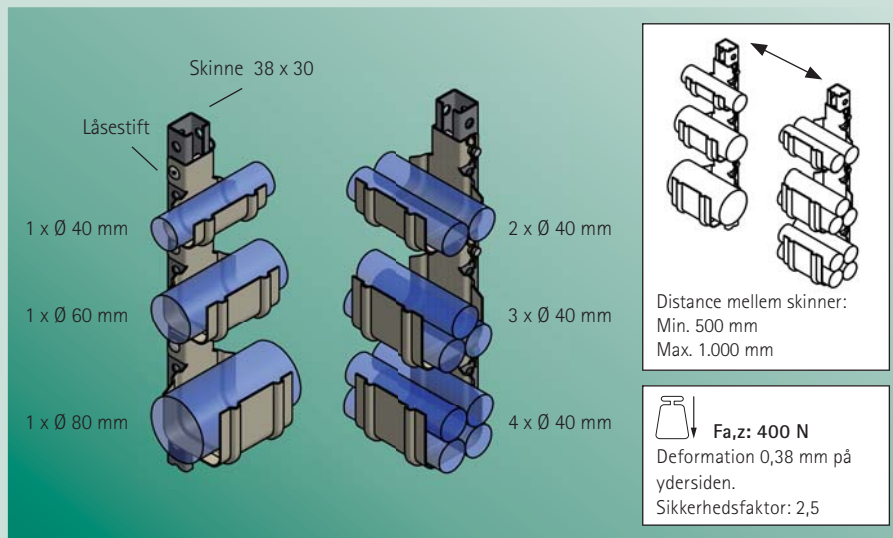

BIS Cablefix Universel kabel support

Fleire kabler

Forskellige diametre

Solid befæstelse på skinne

Ideal til brug ved jernbaner, metro og tunnel infrastruktur

- Let at installere, uden værktøj
- Fleire kabler pr bøjle er muligt, om nødvendigt i forskellige diametre
- Isolerende belægning for elektriske kabler (Art. Nr. 679 4 XXX)
- For alle typer af elektriske lav- og mellemspændingskabler, telekommunikationskabler og kabelbeskyttelsesrør

BIS Cablefix

Universel kabel support

Anvendelse

BIS Cablefix er en support bøjle til en eller flere lav- og mellemspændingskabler i elektriske og telekommunikations installationer. Den består af en stål bøjle, tilgængelig med forskellige overfladebehandlinger, med en Dacromet behandlet låsestift og låseclips af stål. Velegnet til montering på BIS Profilskinne 38 x 30 med perforerede sider.

Hurtig installation

Teknisk data

Låsestift		Låseclips		Materiale	Salt spray test (ASTM-B117)
Art. nr.	Til kabel str. (mm)	Art. nr.	Til kabel str. (mm)		
679 4 040	40	679 4 080	80	Præ-galvaniseret stål + Plastik belægning	2.000 timer
679 4 060	60	679 4 100	100	Præ-galvaniseret stål + Plastik belægning	2.000 timer
679 5 040	40	679 5 080	80	Præ-galvaniseret stål	150 timer
679 5 060	60	679 5 100	100	Præ-galvaniseret stål	150 timer
679 6 040	40	679 6 080	80	Varmgalvaniseret stål	600 timer
679 6 060	60	679 6 100	100	Varmgalvaniseret stål	600 timer

Split komponenten har en Dacromet belægning (salt spray test: 600 timer).

BIS Profilskinne 38 x 30		
Art. Nr.	Længde (m)	Materiale
650 3 026	2	Varmforzinket stål
650 4 026	2	Prægalvaniseret stål
Speciel skinne længde fås på anmodning - kontakt os venligst for minimum kvantitet.		