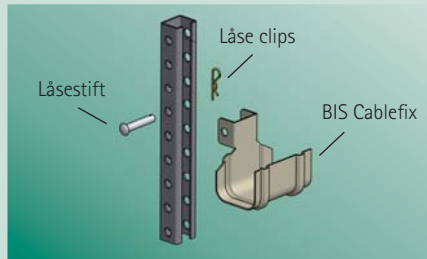

BIS Cablefix Universel kabel support

Fleire kabler

Forskellige diametre

Solid befæstelse på skinne

Ideal til brug ved jernbaner, metro og tunnel infrastruktur

- Let at installere, uden værktøj
- Fleire kabler pr bøjle er muligt, om nødvendigt i forskellige diametre
- Isolerende belægning for elektriske kabler (Art. Nr. 679 4 XXX)
- For alle typer af elektriske lav- og mellemspændingskabler, telekommunikationskabler og kabelbeskyttelsesrør

BIS Cablefix

Universel kabel support

Anvendelse

BIS Cablefix er en support bøjle til en eller flere lav- og mellemspændingskabler i elektriske og telekommunikations installationer. Den består af en stål bøjle, tilgængelig med forskellige overfladebehandlinger, med en Dacromet behandlet låsestift og låseclips af stål. Velegnet til montering på BIS Profilskinne 38 x 30 med perforerede sider.

Hurtig installation

Teknisk data

Låsestift		Låseclips		Materiale	Salt spray test (ASTM-B117)
Art. nr.	Til kabel str. (mm)	Art. nr.	Til kabel str. (mm)		
679 4 040	40	679 4 080	80	Præ-galvaniseret stål + Plastik belægning	2.000 timer
679 4 060	60	679 4 100	100	Præ-galvaniseret stål + Plastik belægning	2.000 timer
679 5 040	40	679 5 080	80	Præ-galvaniseret stål	150 timer
679 5 060	60	679 5 100	100	Præ-galvaniseret stål	150 timer
679 6 040	40	679 6 080	80	Varmgalvaniseret stål	600 timer
679 6 060	60	679 6 100	100	Varmgalvaniseret stål	600 timer

Split komponenten har en Dacromet belægning (salt spray test: 600 timer).

BIS Profilskinne 38 x 30		
Art. Nr.	Længde (m)	Materiale
650 3 026	2	Varmforzinket stål
650 4 026	2	Prægalvaniseret stål
Speciel skinne længde fås på anmodning - kontakt os venligst for minimum kvantitet.		