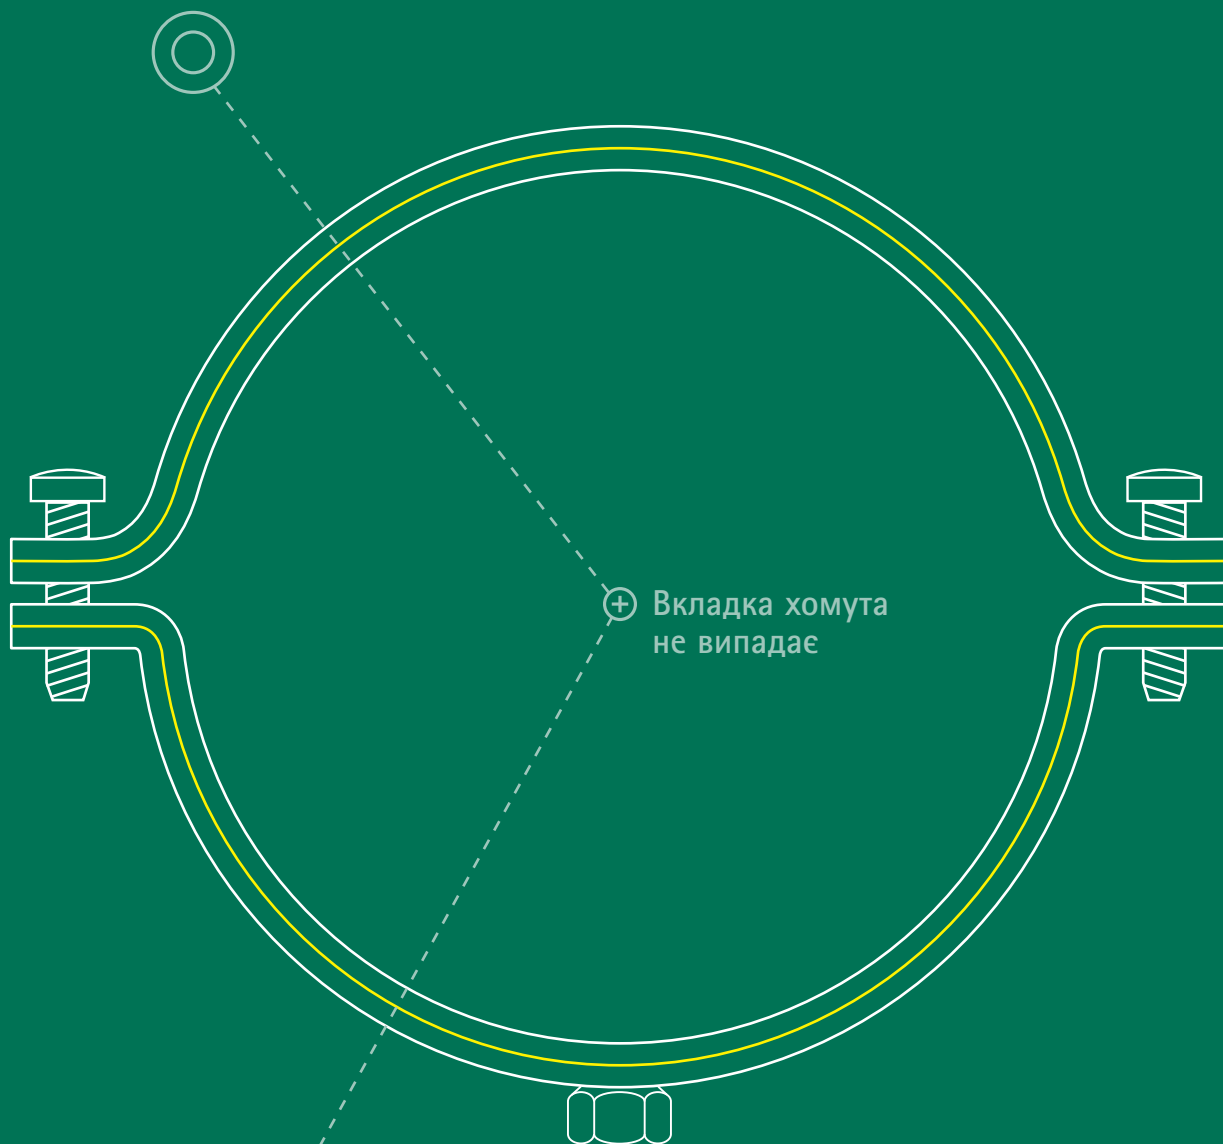

Нове покоління
вентиляційних хомутів

BIS Aero[®]

Хомути для повітропроводів

BIS Aero®

⊕ Вкладка хомута не випадає

⊕ Замок для швидкого кріплення

⊕ Зручний монтаж повітропроводів

BIS Aero®

BIS Aero® це нові унікальні хомути. Гумова вкладка запаяна в перфорацію хомути, таким чином вона не випадає при просуванні повітропроводу.

Запатентований замок для швидкого монтажу забезпечує надійне та швидке закриття хомути.

Асортимент хомути охоплює діапазон розмірів від 80 до 1250 мм.

■ Гумова вкладка запаяна в перфорацію хомути

■ Безпроблемне пересування повітропроводів

Запатентований швидкий замок

1.

2.

3.

4.