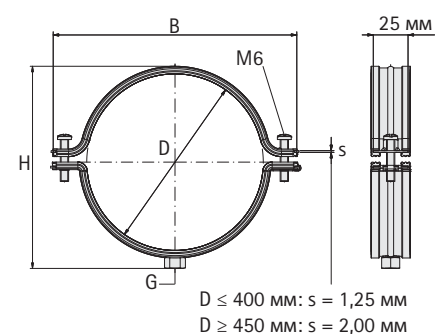

Асортимент хомути охоплює діапазон розмірів від 80 до 1250 мм.

■ Гумова вкладка запаяна в перфорацію хомути

■ Безпроблемне пересування повітропроводів

Запатентований швидкий замок

1.

2.

3.

4.

$D \geq 450$: Закривається 2 шестигранными болтами та гайками.

Технічна інформація

- Хомути зі сталі, гальванічно оцинковані
- Звукоізоляційна вкладка з TPE гуми, чорного кольору

Артикул	G	D (мм)	B (мм)	H (мм)	Уп. шт.
411 5 080	M8	80	134	84	25
411 5 100	M8	100	155	115	25
411 5 125	M8	125	179	139	20
411 5 140	M8	140	197	162	20
411 5 150	M8	150	205	164	20
411 5 160	M8	160	215	175	20
411 5 180	M8	180	238	202	20
411 5 200	M8	200	255	215	20
411 5 250	M8	250	306	265	20
411 5 315	M8	315	371	332	25
411 5 355	M8	355	411	371	25
411 5 400	M8	400	456	416	20

$D \leq 400$ мм запатентований швидкий замок.

Артикул	G	D (мм)	B (мм)	H (мм)	Уп. шт.
411 5 450	M8/M10	450	524	481	3
411 5 500	M8/M10	500	574	531	3
411 5 560	M8/M10	560	634	591	3
411 5 600	M8/M10	600	674	632	3
411 5 630	M8/M10	630	705	669	3
411 5 710	-	710	732	732	3
411 5 800	-	800	875	817	3
411 5 900	-	900	975	917	3
411 5 999	-	1.000	1.076	1.018	3
411 5 997	-	1.120	1.196	1.138	3
411 5 998	-	1.250	1.326	1.268	3

$D \geq 450$ мм замок - 2 шестигранных болта з гайками.

	D: 80 - 125 мм =	Fa,z: 700 N
	D: 140 - 400 мм =	Fa,z: 720 N
	D: 450 - 630 мм =	Fa,z: 1.150 N
	D: 710 - 1.250 мм =	Fa,z: 1.150 N

Дізнайтесь про нашу підтримку