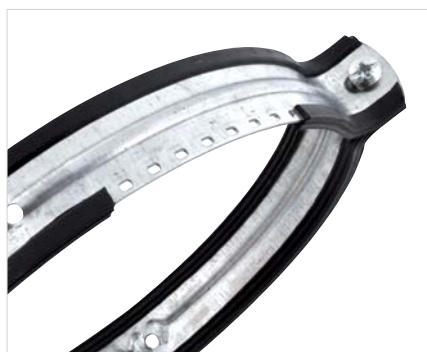

Нове покоління
вентиляційних хомутів

BIS Aero[®]

Хомути для повітропроводів

BIS Aero®

⊕ Вкладка хомута не випадає

⊕ Замок для швидкого кріплення

⊕ Зручний монтаж повітропроводів

BIS Aero®

BIS Aero® це нові унікальні хомути. Гумова вкладка запаяна в перфорацію хомути, таким чином вона не випадає при просуванні повітропроводу.

Запатентований замок для швидкого монтажу забезпечує надійне та швидке закриття хомути.

Асортимент хомути охоплює діапазон розмірів від 80 до 1250 мм.

■ Гумова вкладка запаяна в перфорацію хомути

■ Безпроблемне пересування повітропроводів

Запатентований швидкий замок

1.

2.

3.

4.

$D \geq 450$: Закривається 2 шестигранными болтами та гайками.

Технічна інформація

- Хомути зі сталі, гальванічно оцинковані
- Звукоізоляційна вкладка з TPE гуми, чорного кольору

Артикул	G	D (мм)	B (мм)	H (мм)	Уп. шт.
411 5 080	M8	80	134	84	25
411 5 100	M8	100	155	115	25
411 5 125	M8	125	179	139	20
411 5 140	M8	140	197	162	20
411 5 150	M8	150	205	164	20
411 5 160	M8	160	215	175	20
411 5 180	M8	180	238	202	20
411 5 200	M8	200	255	215	20
411 5 250	M8	250	306	265	20
411 5 315	M8	315	371	332	25
411 5 355	M8	355	411	371	25
411 5 400	M8	400	456	416	20