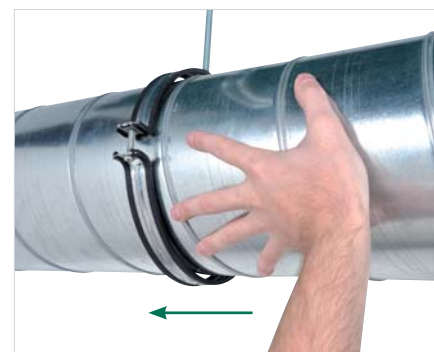

Нове покоління
вентиляційних хомутів

BIS Aero[®]

Хомути для повітропроводів

BIS Aero®

⊕ Вкладка хомута не випадає

⊕ Замок для швидкого кріплення

⊕ Зручний монтаж повітропроводів

BIS Aero®

BIS Aero® це нові унікальні хомути. Гумова вкладка запаяна в перфорацію хомути, таким чином вона не випадає при просуванні повітропроводу.

Запатентований замок для швидкого монтажу забезпечує надійне та швидке закриття хомути.

Асортимент хомути охоплює діапазон розмірів від 80 до 1250 мм.

■ Гумова вкладка запаяна в перфорацію хомути

■ Безпроблемне пересування повітропроводів

Запатентований швидкий замок

1.

2.

3.

4.