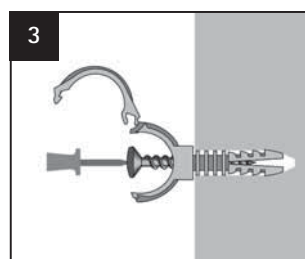

BIS ARAYTUB

Assembly instruction

DE Montageanleitung
 NL Montage-instructie
 FR Instructions de montage
 ES Instrucciones de montaje

PL Instrukcja montażu
 CS Montážní návod
 RU Инструкция по монтажу

For massive and hollow materials

#	Ø		
0850 6 116	16 mm	200 x	1 x
0850 6 120	20 mm	200 x	1 x
0850 5 125	25 mm	100 x	1 x

Also available:

DE Auch lieferbar:
 NL Ook leverbaar:
 FR Aussi disponible:
 ES También disponible:
 PL Dostępne także:
 CS Také dostupné:
 RU также поставляется:

#	Ø		
0850 3 116	16 mm	25 x	-
0850 3 120	20 mm	25 x	-
0850 3 125	25 mm	25 x	-
0850 5 216	16 mm	100 x	1 x
0850 5 220	20 mm	100 x	1 x
0850 5 225	25 mm	100 x	1 x