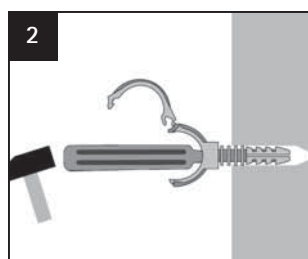

For massive and hollow materials

DE für massive und hohle Materialien
NL voor massieve en holle materialen
FR pour matériaux pleins et creux
ES para materiales macizos y huecos
PL dla materiałów pełnych i komórkowych
CS pro plně a duté materiály
RU для монолитных и полых материалов

#	Ø		
0850 6 116	16 mm	200 x	1 x
0850 6 120	20 mm	200 x	1 x
0850 5 125	25 mm	100 x	1 x