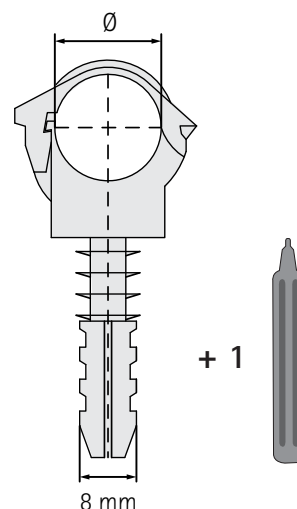

BIS ARAYTUB

Assembly instruction

DE Montageanleitung
 NL Montage-instructie
 FR Instructions de montage
 ES Instrucciones de montaje

PL Instrukcja montażu
 CS Montážní návod
 RU Инструкция по монтажу

For massive and hollow materials

#	Ø		
0850 6 116	16 mm	200 x	1 x
0850 6 120	20 mm	200 x	1 x
0850 5 125	25 mm	100 x	1 x

Also available:

DE Auch lieferbar:
 NL Ook leverbaar:
 FR Aussi disponible:
 ES También disponible:
 PL Dostępne także:
 CS Také dostupné:
 RU также поставляется:

#	Ø		
0850 3 116	16 mm	25 x	-
0850 3 120	20 mm	25 x	-
0850 3 125	25 mm	25 x	-
0850 5 216	16 mm	100 x	1 x
0850 5 220	20 mm	100 x	1 x
0850 5 225	25 mm	100 x	1 x